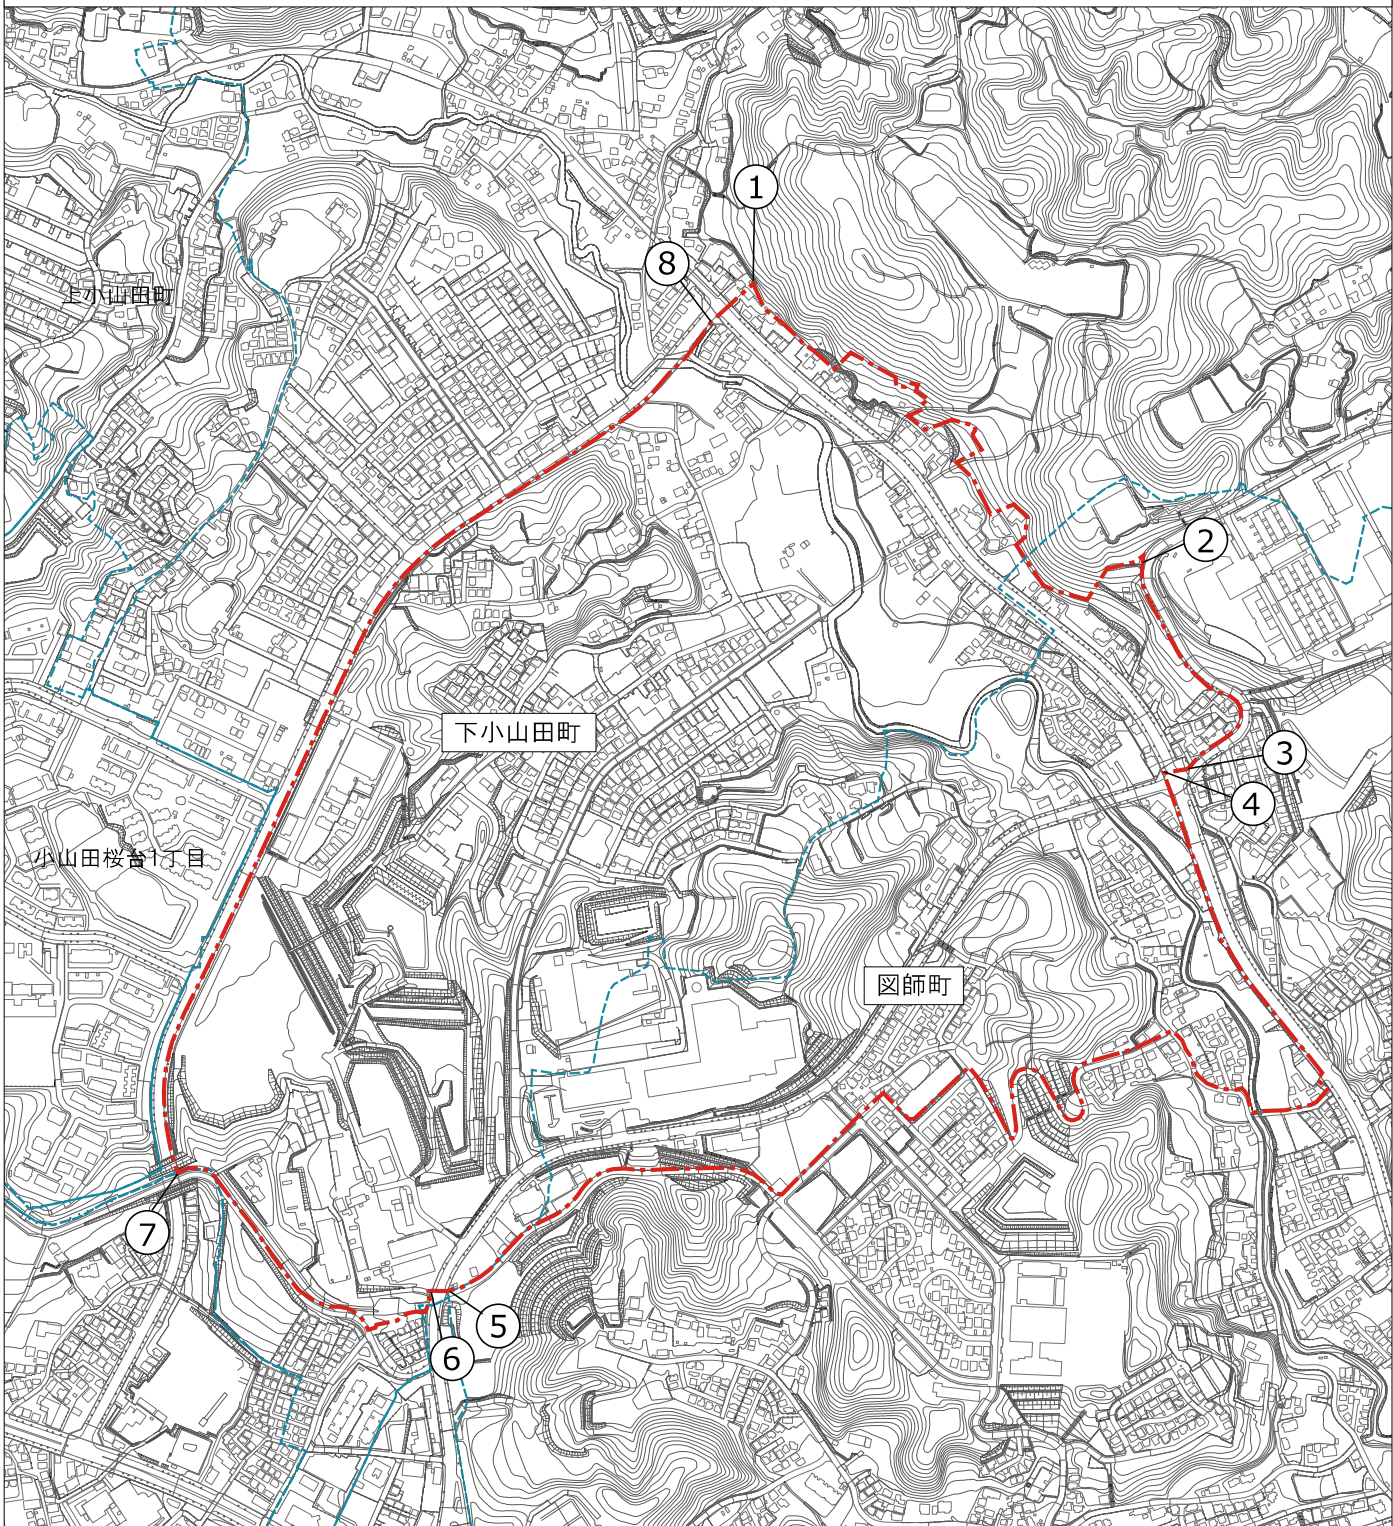

下小山田・函師町 農の風景育成地区 区域図

凡例

①~②	樹林地界	⑥~⑦	尾根緑道境界
②~③	道路境界	⑦~⑧	道路境界
③~④	見通し線	⑧~①	見通し線
④~⑤	道路境界	---	農の風景育成地区 区域線
⑤~⑥	見通し線	---	町丁目界

0 100 200 300 400 500 m