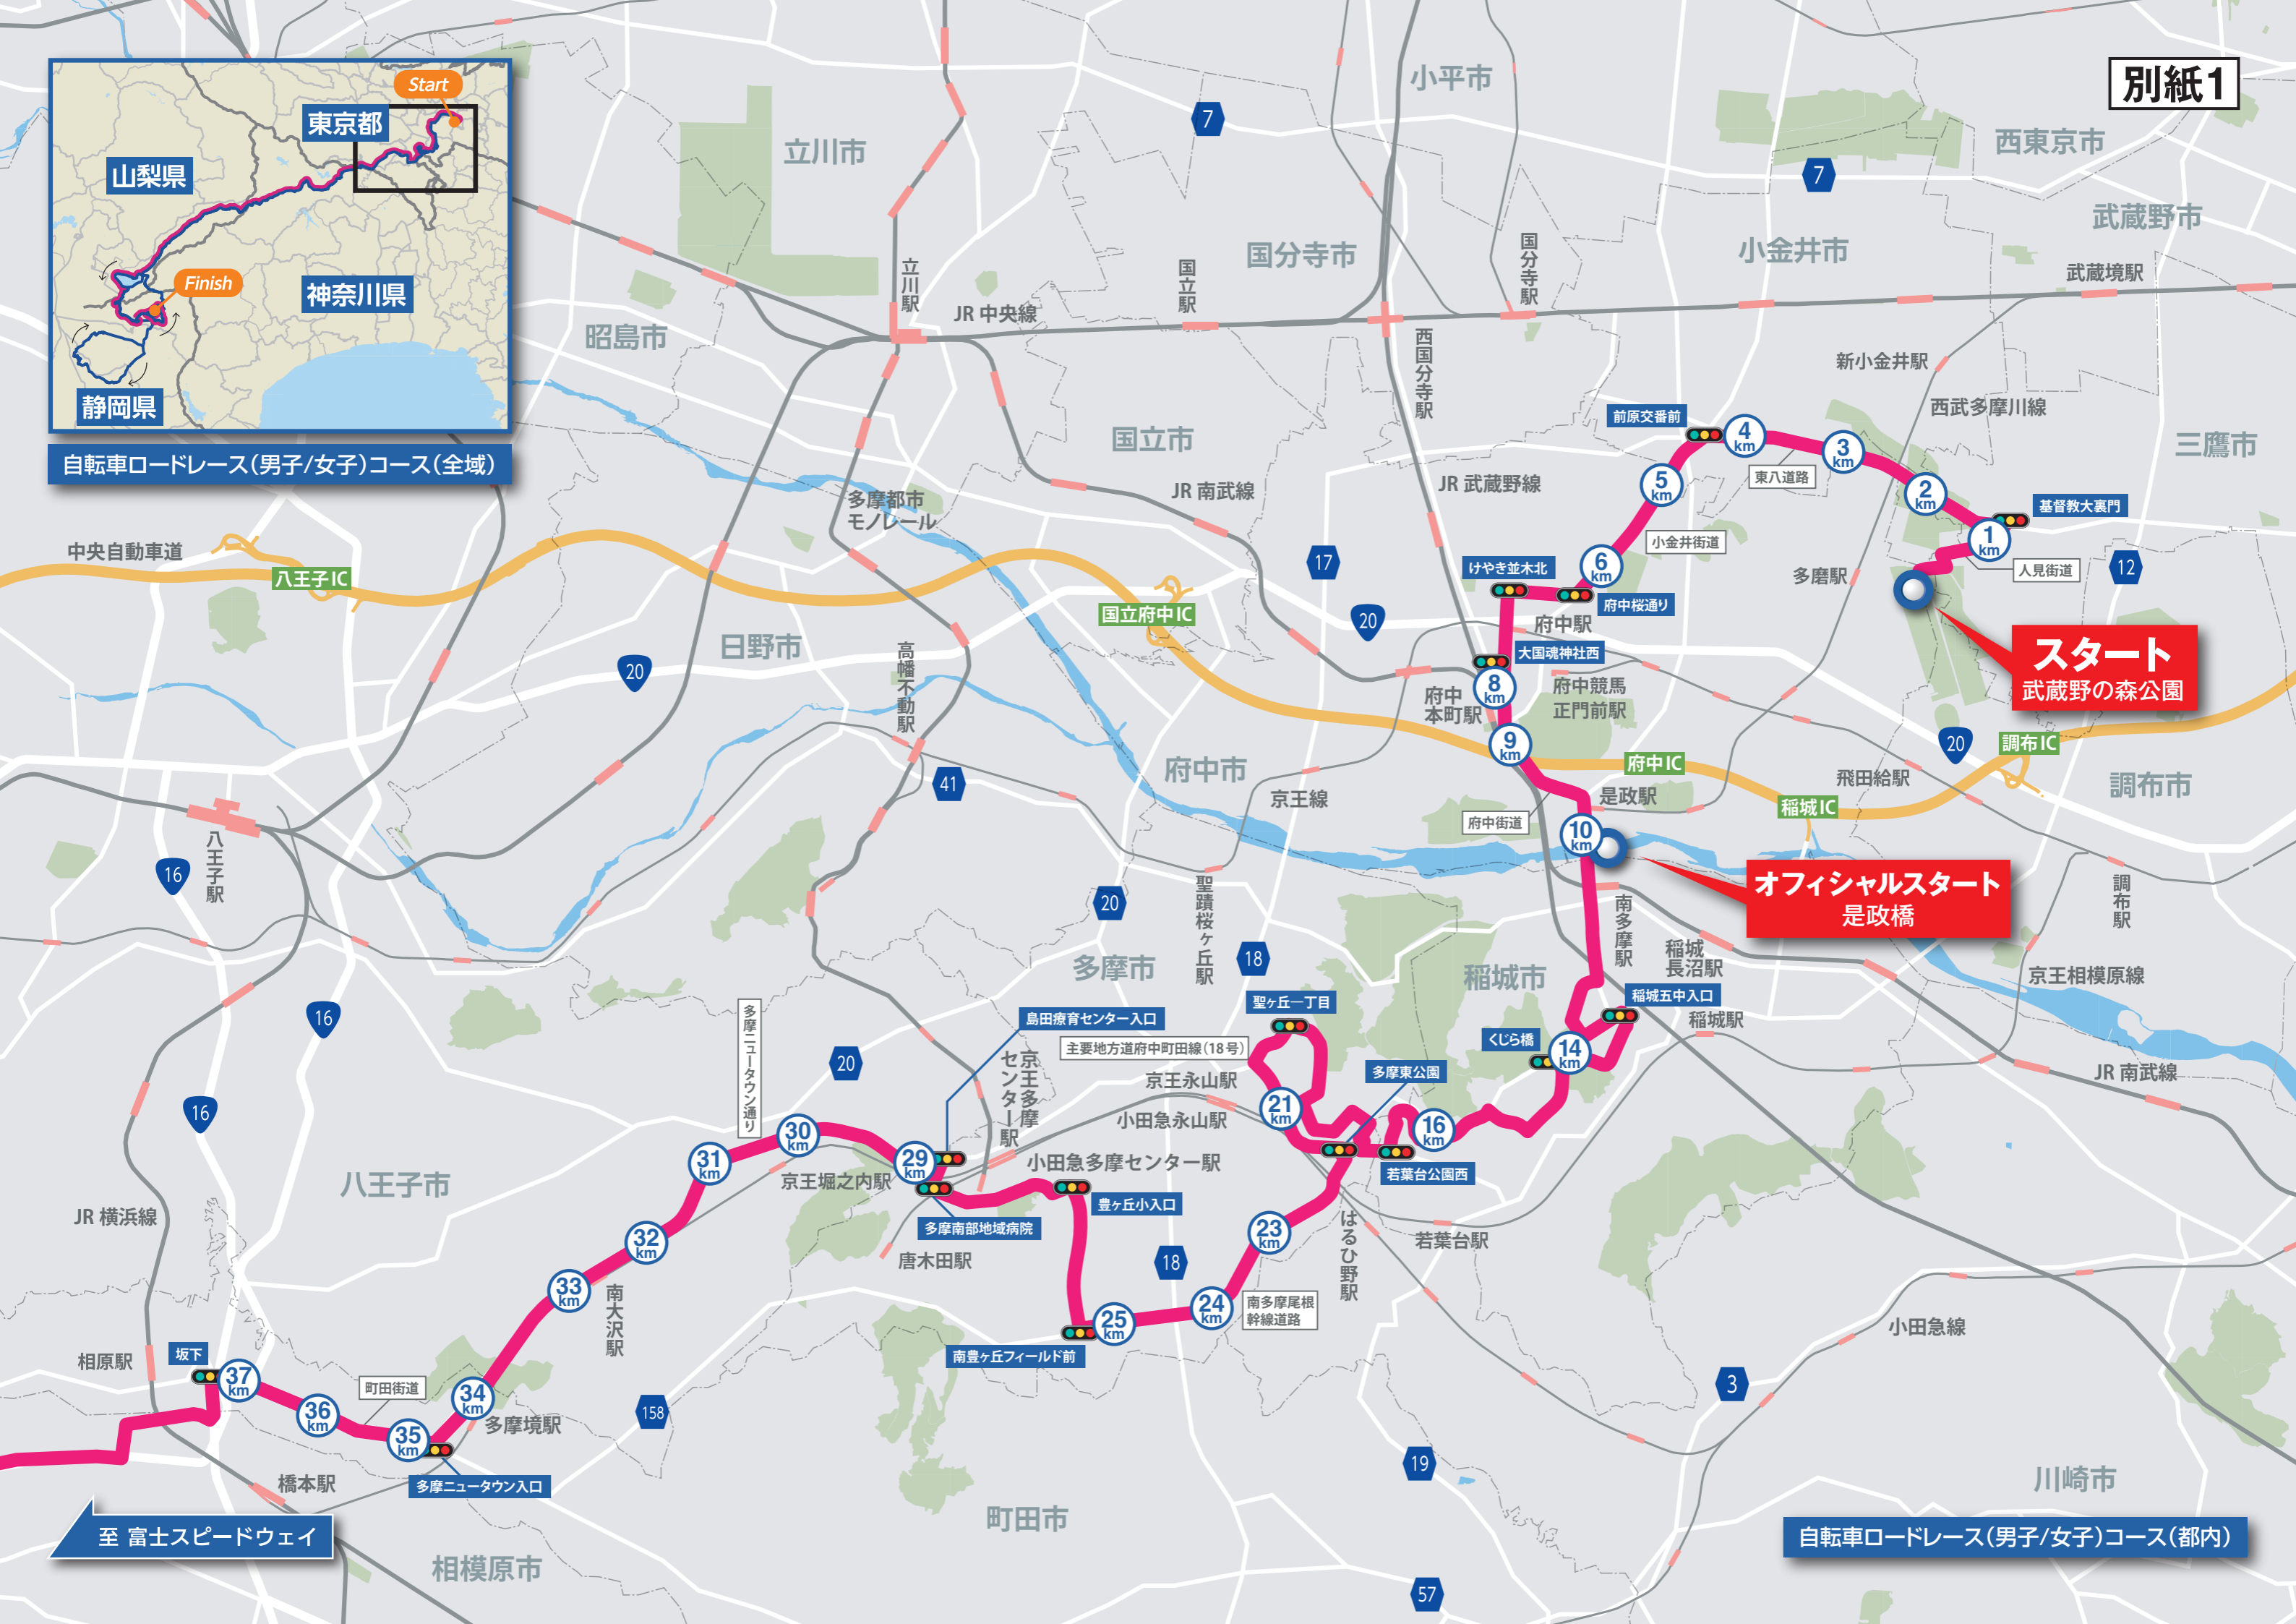

自転車ロードレース(男子/女子)コース(全域)

スタート  
武蔵野の森公園

オフィシャルスタート  
是政橋

至 富士スピードウェイ

自転車ロードレース(男子/女子)コース(都内)