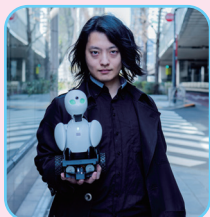

都立工科高校 ドリーム・フェスタ

見て 聞いて 体験して 工科高校の魅力がまるわかり

日にち 令和5年9月30日(土)

時間 10:00~16:00

会場 新宿住友ビル 三角広場
(新宿区西新宿2-6-1)

入場料 無 料

全ての工科高校が参加し、工科高校生と交流することができるイベントを実施します。
工科高校の魅力がわかるステージの開催や、ものづくりやデジタル技術の体験ができます！

イベントを盛り上げるゲストも多数出演

スペシャルサポーター
なかやまきんに君
お笑いタレント

ステージ出演
吉藤 オリイ
ロボットコミュニケーター
株式会社オリイ研究所 所長

ステージ出演
三葉 みゆ (iSPY)
工業高校出身アイドル

MC
青山 麻理子
元日本テレビアナウンサー

事前受付はこちらから
ステージイベントの優待が受けられます。
※当日受付も可能です。

著名人や
人気タレントが
工科高校の魅力を
伝えます！

都立工科高校ドリーム・フェスタ

将来やりたいことが見つかる！

工科高校生と
直接交流
できます！

都立工科高校の魅力がわかる「都立工科高校ドリーム・フェスタ」を開催します！

ものづくりやデジタル技術に興味・関心のある小中学生や保護者の方の御参加をお待ちしております！

開催期間：令和5年9月30日(土) 10:00 から 16:00 まで

ステージイベント

スペシャルサポーターのなかやまきんに君(お笑いタレント)や、MCの
脊山麻理子さん(元日本テレビアナウンサー)がステージを盛り上げます！