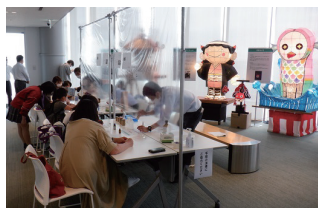

将来やりたいことが見つかる！

工科高校生と
直接交流
できます！

都立工科高校の魅力がわかる「都立工科高校ドリーム・フェスタ」を開催します！

ものづくりやデジタル技術に興味・関心のある小中学生や保護者の方の御参加をお待ちしております！

開催期間：令和5年9月30日(土) 10:00 から 16:00 まで

ステージイベント

スペシャルサポーターのなかやまきんに君(お笑いタレント)や、MCの
脊山麻理子さん(元日本テレビアナウンサー)がステージを盛り上げます！

	プログラム	内容
午前	工科高校 PR タイム①	総合工科高校、北豊島工科高校、中野工科高校、練馬工科高校、杉並工科高校、八王子桑志高校（6校）
	スペシャル対談 ～宮坂副知事×吉藤オリィ～	出演：宮坂 学 東京都副知事 吉藤 オリィさん (㈱オリィ研究所 所長) 東京都の宮坂副知事と工業高校出身で分身ロボット「OriHime」を開発した吉藤さんによる「工科高校の魅力」をテーマにした対談
午後	卒業生講演	都立工業高校を卒業し、活躍されている方による講演
	工科高校女子トーク	出演：三葉 みゆさん (iSPY) 工業高校出身でエンジンの組み立てが特技のアイドル三葉みゆさんと工科高校の女子生徒による「女性から見た工科高校」をテーマにした座談会
	工科高校 PR タイム②	町田工科高校、府中工科高校、田無工科高校、多摩工科高校、多摩科学技術高校、六郷工科高校、工芸高校（7校）
	工科高校 PR タイム③	橘高校、蔵前工科高校、葛西工科高校、荒川工科高校、足立工科高校、科学技術高校、墨田工科高校、（7校）

工科高校PRタイムでは、在校生が各学校の魅力を紹介します。

フロアイベント

体験コーナーの様子

- ものづくりやデジタル技術の体験コーナー
(オリジナルストラップ製作、ドローン操縦体験、香水調合体験など予定)
- 工科高校がブース出展し、各校の特色を紹介
- 工科高校生が製作した作品の展示

オリジナルストラップ

会場 新宿住友ビル 三角広場(新宿区西新宿2-6-1)

入場料 無料

参加方法 事前受付をしていただくとスムーズに入場できます。(当日受付可)
また、ステージイベントの座席予約などの優待もございます。