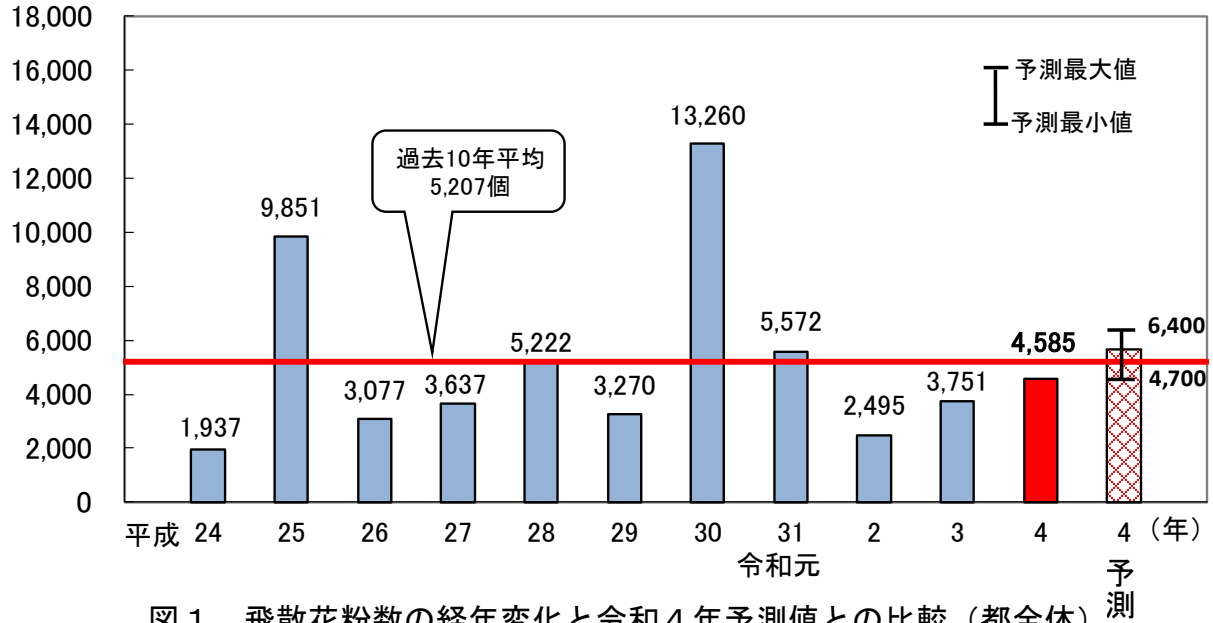

スギ・ヒノキ合計
飛散花粉数
(個/cm²/シーズン)

図1 飛散花粉数の経年変化と令和4年予測値との比較(都全体)