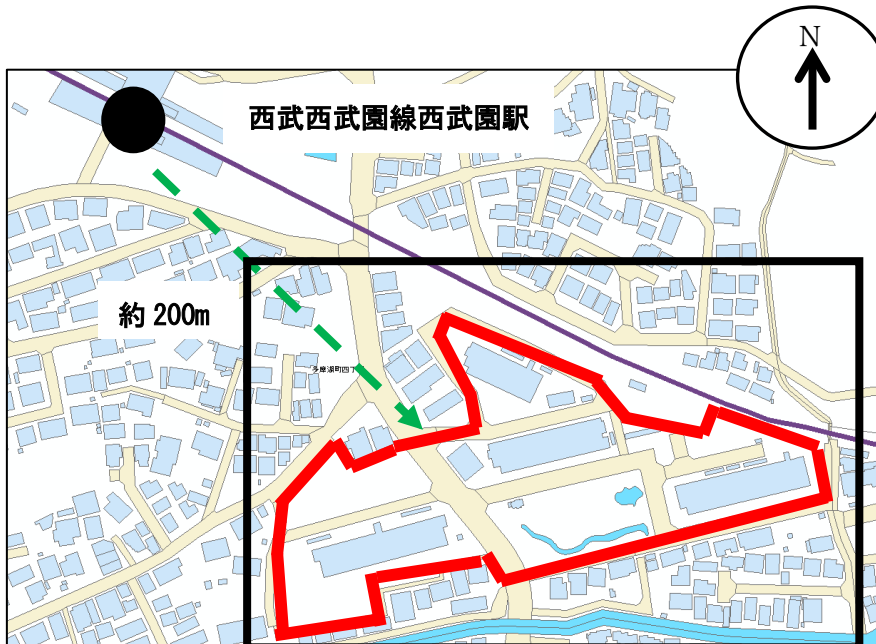

〈多摩湖町四丁目アパートの案内図〉
(主な所在地：東村山市多摩湖町4-3)

※この地図は、国土地理院長の承認(平24関公第269号)を得て作成した東京都地形図(S=1:2,500)を使用(3都市基交第185号)して作成したものである。無断複製を禁ずる。