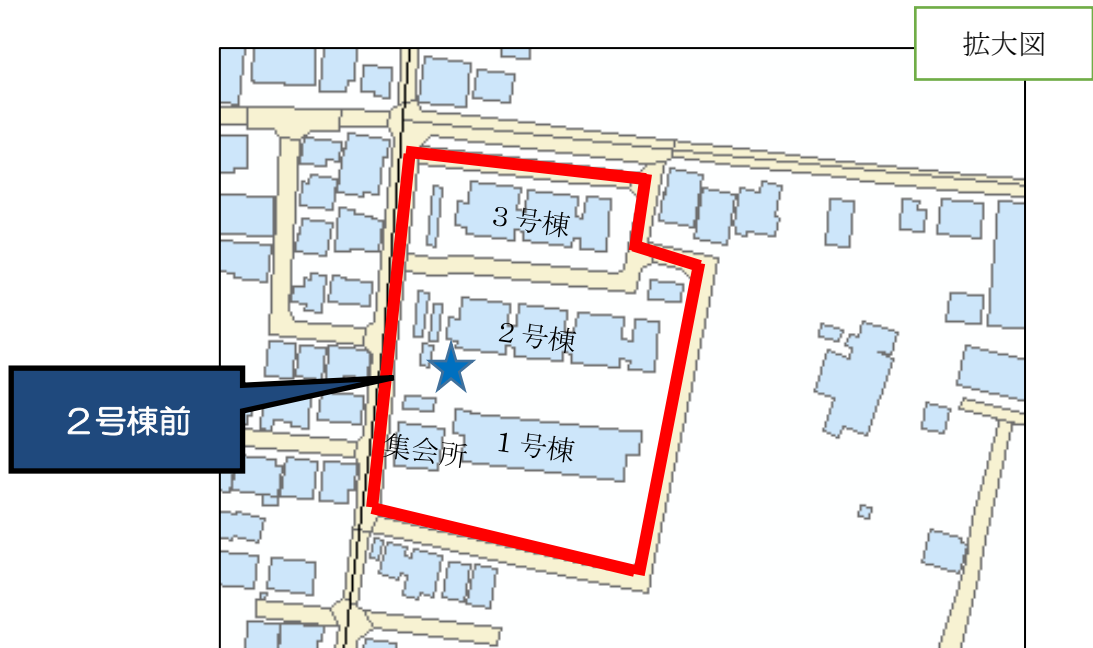

＜調布深大寺町第2アパートの案内図＞
(主な所在地：調布市深大寺元町4-35)

位置図7

※この地図は、国土地理院長の承認(平24関公第269号)を得て作成した東京都地形図(S=1:2,500)を使用(3都市基交第185号)して作成したものである。無断複製を禁ずる。