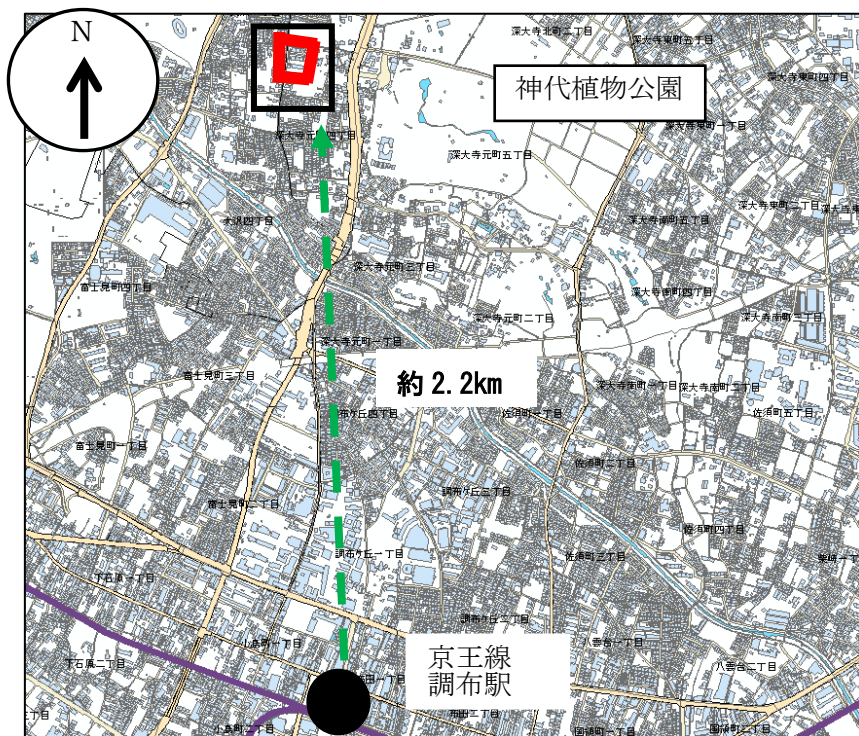

＜調布深大寺町第2アパートの案内図＞
(主な所在地：調布市深大寺元町4-35)

位置図7

※この地図は、国土地理院長の承認(平24関公第269号)を得て作成した東京都地形図(S=1:2,500)を使用(3都市基交第185号)して作成したものである。無断複製を禁ずる。