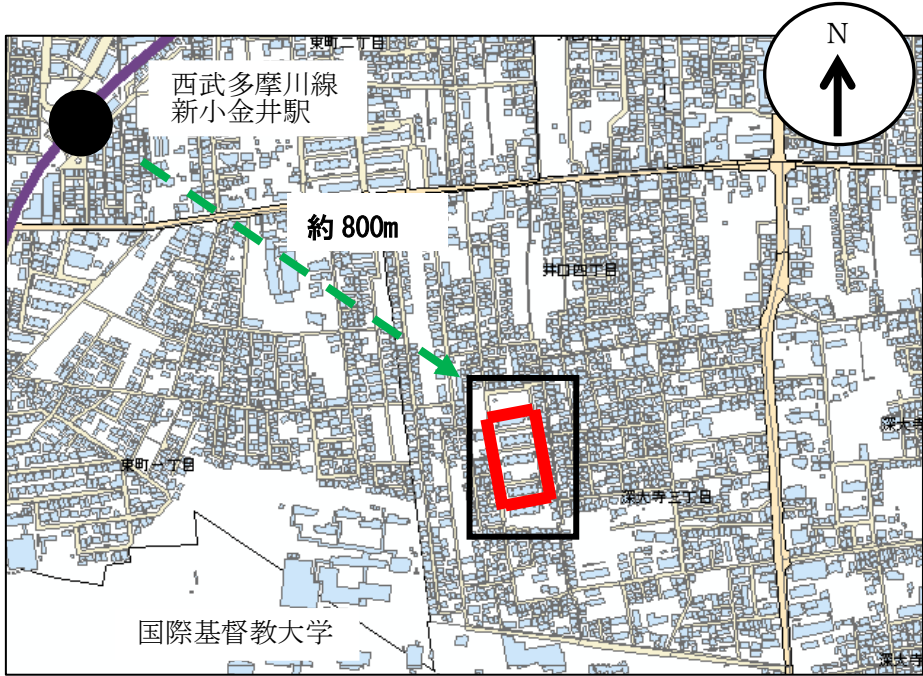

＜三鷹井口アパートの案内図＞  
(主な所在地：三鷹市井口4-12)

位置図 6

※この地図は、国土地理院長の承認(平24関公第269号)を得て作成した東京都地形図(S=1:2,500)を使用(3都市基交第185号)して作成したものである。無断複製を禁ずる。