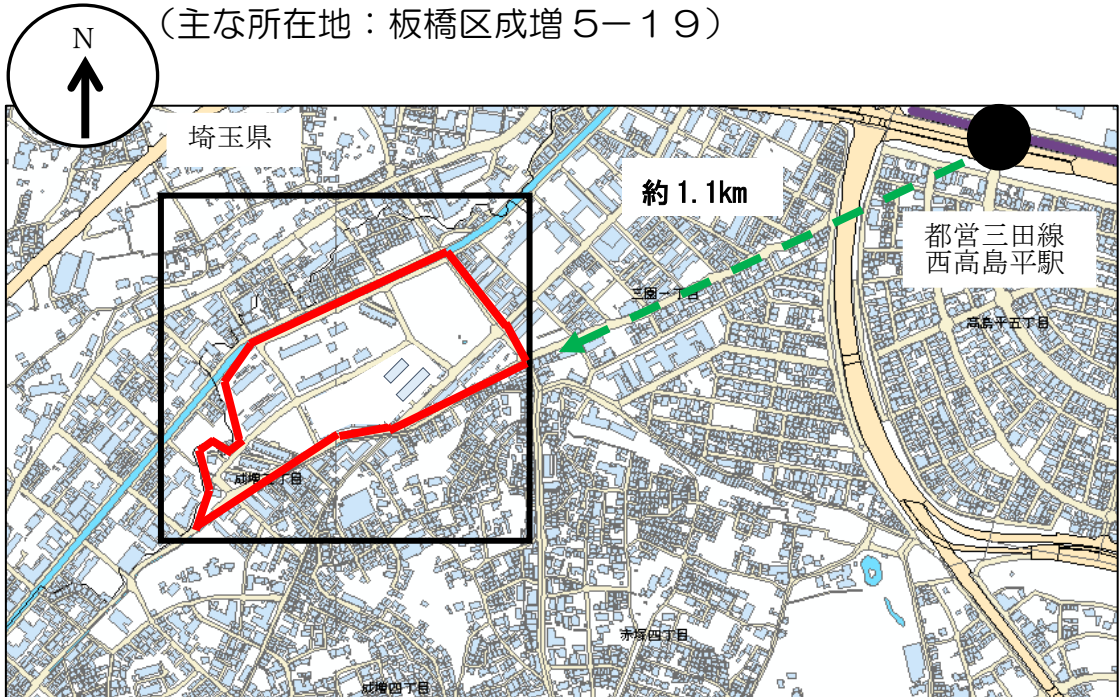

位置図 4

＜成増五丁目第2アパートの案内図＞
(主な所在地：板橋区成増5-19)

拡大図

※この地図は、国土地理院長の承認(平24関公第269号)を得て作成した東京都地形図(S=1:2,500)を使用(3都市基交第185号)して作成したものである。無断複製を禁ずる。