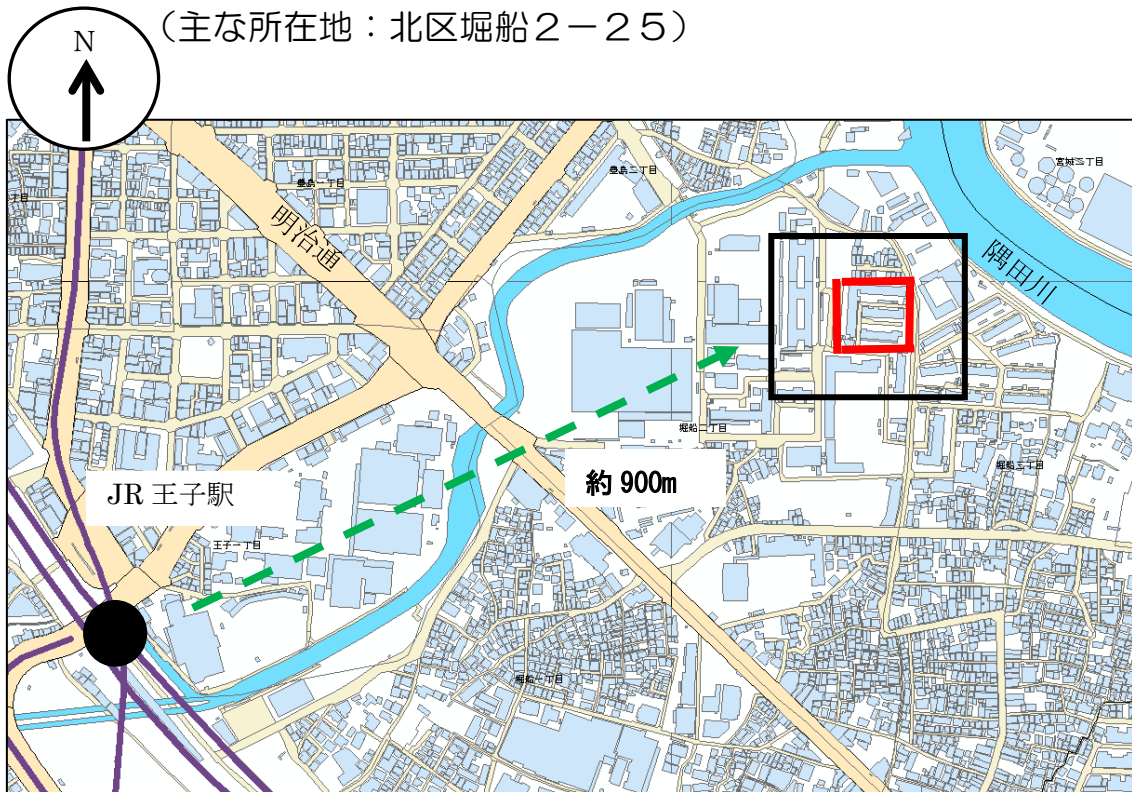

位置図 3

＜堀船二丁目第2アパートの案内図＞
(主な所在地：北区堀船2-25)

※この地図は、国土地理院長の承認(平24関公第269号)を得て作成した東京都地形図(S=1:2,500)を使用(3都市基交第185号)して作成したものである。無断複製を禁ずる。