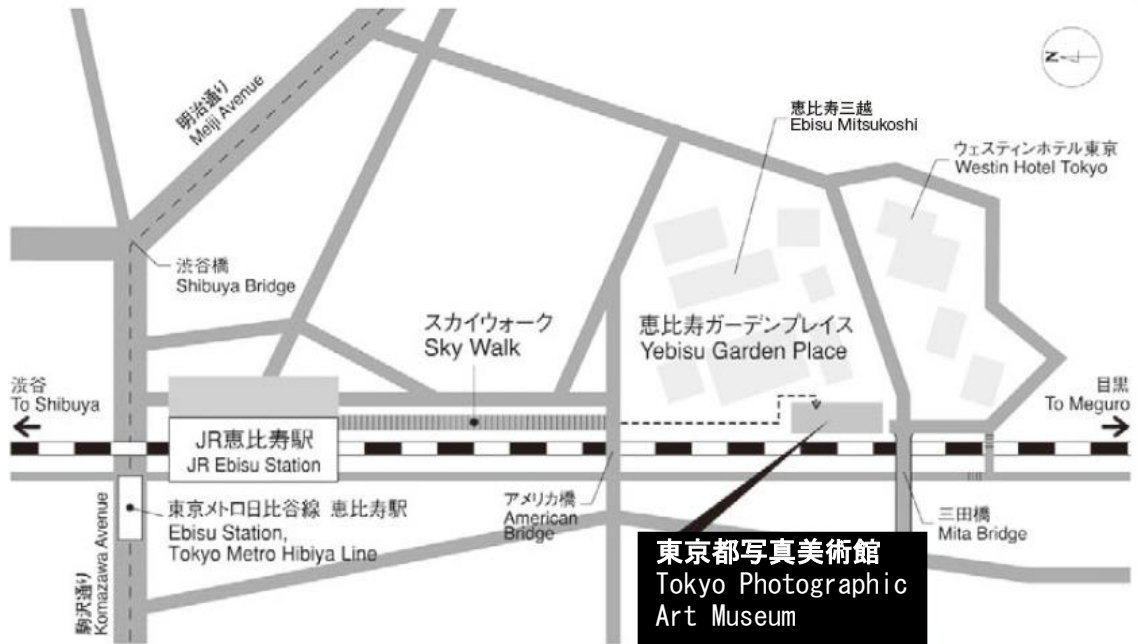

## 東京都写真美術館 案内図

○ 住 所 〒153 - 0062 東京都目黒区三田 1 - 1 3 - 3  
恵比寿ガーデンプレイス内

○ アクセス JR 恵比寿駅東口より徒歩約 7 分  
東京メトロ日比谷線 恵比寿駅より徒歩約 10 分  
※東京都写真美術館には専用駐車場がありません。

※ プレス・傍聴希望の方は、東京都写真美術館の 4 階までお越し  
いただきますようお願いいたします。