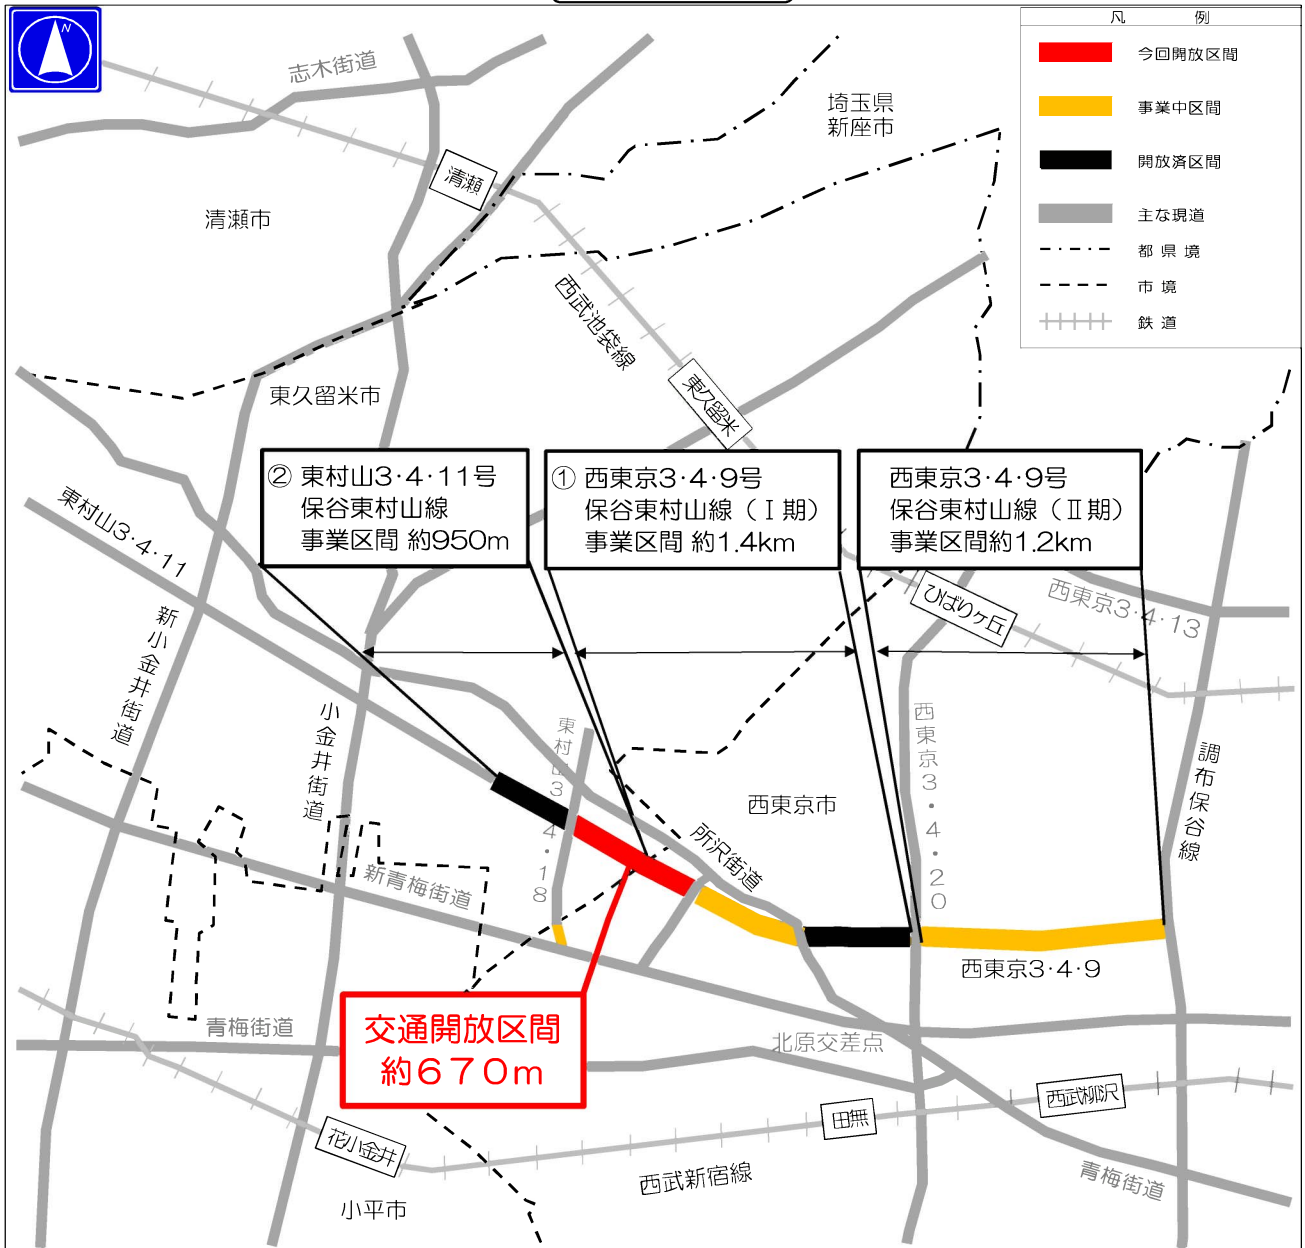

案内図

交通開放間近の保谷東村山線

標準断面図

東久留米市側から見た
保谷東村山線

西東京市側から見た
保谷東村山線