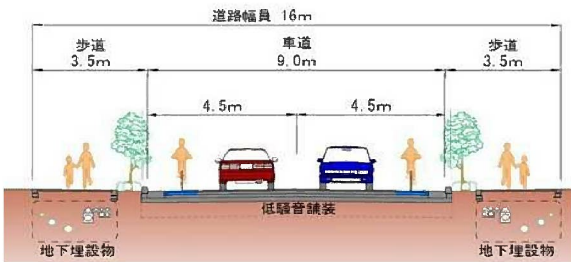

案内図

交通開放間近の保谷東村山線

標準断面図

東久留米市側から見た
保谷東村山線

西東京市側から見た
保谷東村山線