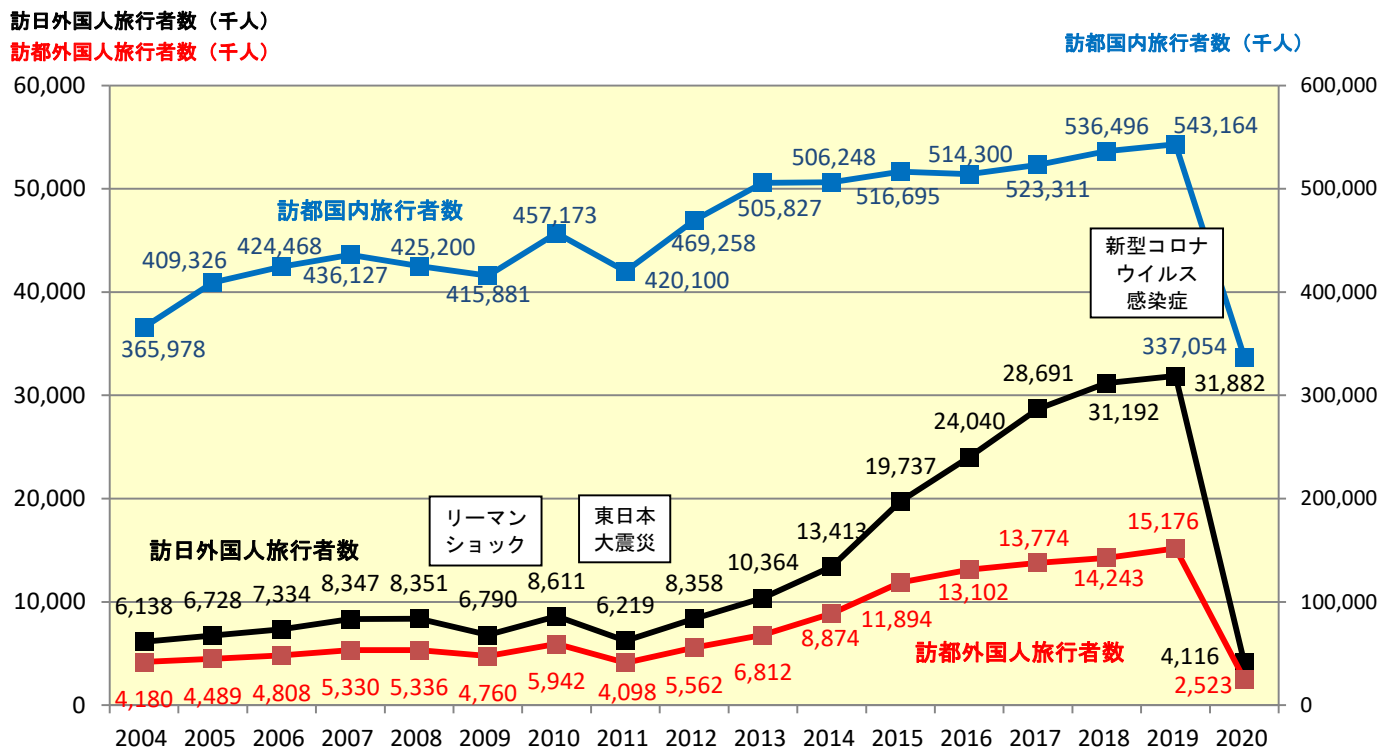

《訪日・訪都外国人旅行者数及び訪都国内旅行者数の推移》

【2004年からの旅行者数の推移】

	2004	2005	2006	2007	2008	2009	2010	2011	2012	2013	2014	2015	2016	2017	2018	2019	2020	
訪都外国人旅行者数	旅行者数(千人)	4,180	4,489	4,808	5,330	5,336	4,760	5,942	4,098	5,562	6,812	8,874	11,894	13,102	13,774	14,243	15,176	2,523
	対前年比(%)	-	7.4	7.1	10.9	0.1	▲10.8	24.8	▲31.0	35.7	22.5	30.3	34.0	10.2	5.1	3.4	6.6	▲83.4
訪都国内旅行者数	旅行者数(千人)	365,978	409,326	424,468	436,127	425,200	415,881	457,173	420,100	469,258	505,827	506,248	516,695	514,300	523,311	536,496	543,164	337,054
	対前年比(%)	-	11.8	3.7	2.7	▲2.5	▲2.2	9.9	▲8.1	11.7	7.8	0.1	2.1	▲0.5	1.8	2.5	1.2	▲37.9
訪日外国人旅行者数	旅行者数(千人)	6,138	6,728	7,334	8,347	8,351	6,790	8,611	6,219	8,358	10,364	13,413	19,737	24,040	28,691	31,192	31,882	4,116
	対前年比(%)	-	9.6	9.0	13.8	0.0	▲18.7	26.8	▲27.8	34.4	24.0	29.4	47.1	21.8	19.3	8.7	2.2	▲87.1

出典：訪日外国人旅行者数 「訪日外客数」(JNTO)
訪都外国人旅行者数及び訪都国内旅行者数 「東京都観光客数等実態調査」(東京都)