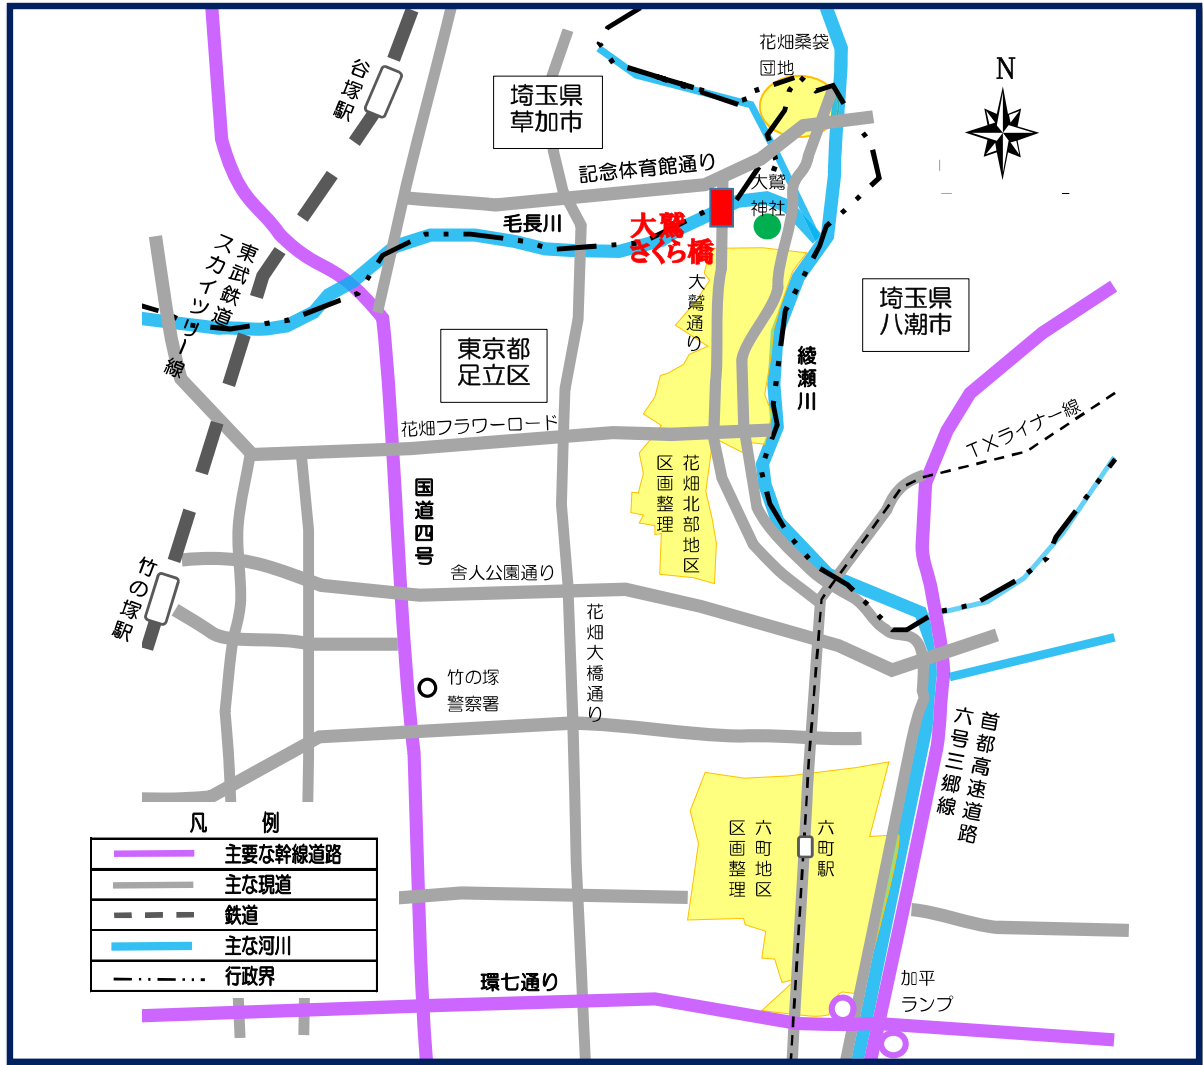

案内図

断面図 (南側より北側を望む)

開通間近の大鷲さくら橋

橋名板