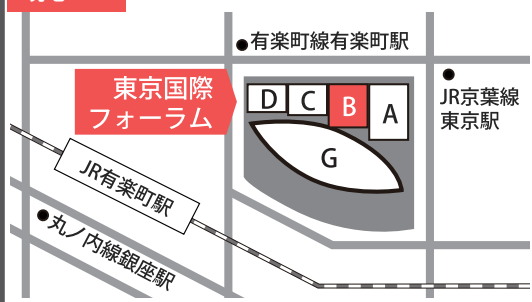

キッズスペースあり

募集締め切り

2020年1月24日(金)

WEBからのお申込み  
hoiku-festa2020.jp  
申込締切日:2020年1月24日(金)

お電話でのお申込み  
03-6256-8335  
(平日10:00~17:00)

FAXでのお申込み  
03-3263-4284

※番号のおかけ間違いには充分お気を付けてください。

※FAXにてお申込みの際は下記記入シートを利用ください。

※土、日、祝日、および2019年12月28日(土)~2020年1月3日(金)の期間は休みとなります。

※参加確定の方には事務局より「参加証」を2019年12月末から順次お送りいたします。

※ステージ観覧席数は約100席となっております。イベント当日、先着順に整理券を配布いたします。

フリガナ		性別	<input type="radio"/> 男 <input type="radio"/> 女	年齢	歳
氏名		TEL	※連絡が取りやすい番号を記入してください。		
フリガナ	〒				
住所					
職業	※該当するご職業に○をしてください。 ①現役保育士 ②幼稚園教諭 ③保育教諭 ④子育て支援員 ⑤学生(学校名) ) ⑥無職(保育士資格あり) ⑦無職(保育士資格なし) ⑧その他( )				
勤務地	※職業の①②③④のいずれかに○をした方のみご記入ください。 都内 都外( )				
キッズスペースのご利用	※生後6ヶ月~未就学児に限ります。 <input type="radio"/> 希望する <input type="radio"/> 希望しない				
	人数	①1人 ②2人 ③3人以上	年齢	( 歳 )	時間
				※全員分でご記入ください	<input type="checkbox"/> 10~12時 <input type="checkbox"/> 12~14時 <input type="checkbox"/> 14~15時
メールアドレス	※ホームページの更新など、本イベントに関する最新情報のお知らせをお送りいたします。 @				
パネルディスカッション 保育に関する質問を大募集!	ご自由にご記入ください。 ※ご記入いただいた内容が全てステージで取り上げられるわけではありませんので、あらかじめご了承ください。				

### 現地MAP