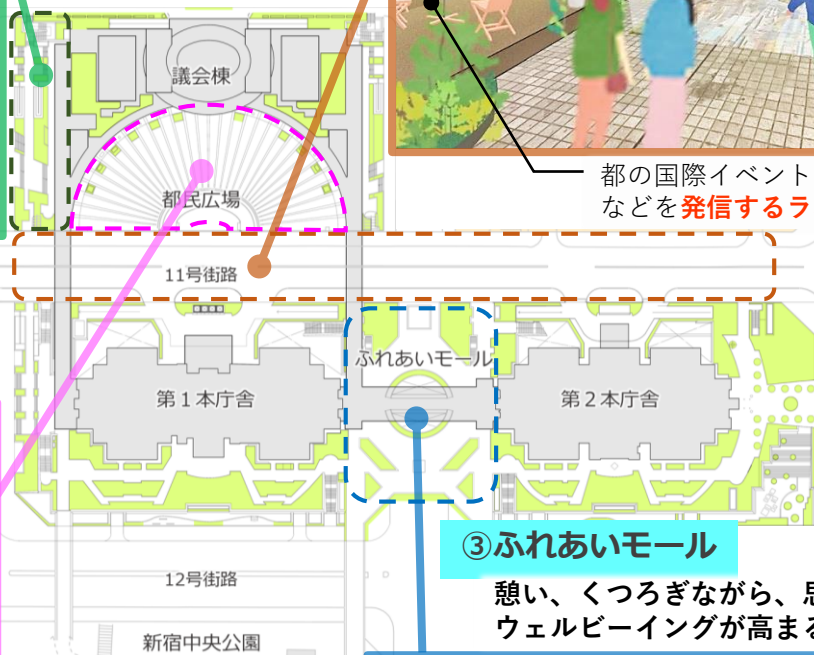

# 【空間別の再編イメージ】

## ① 4号街路沿い

都庁の玄関として人々を迎え、まちの賑わいと一体化する西新宿テラス

外部と内部が緩やかにつながる **テラス空間**

心の潤いをもたらす **緑の充実**

歩行者空間が広がった4号街路

都庁へ迎え入れる **スムーズな動線**

## ② 都民広場

誰もが自由に憩い、交流できる東京のシンボルプラザ

憩いの場となる **デッキエリア**

多様な活動ができる **芝生エリア**

## ④ 11号街路下

文化・活動等を発信・受信し、挑戦できる明るいラボストリート

都庁舎の入り口を **明るい空間**へ再編

都の国際イベントや東京の先進的な取組などを **発信するラボ**