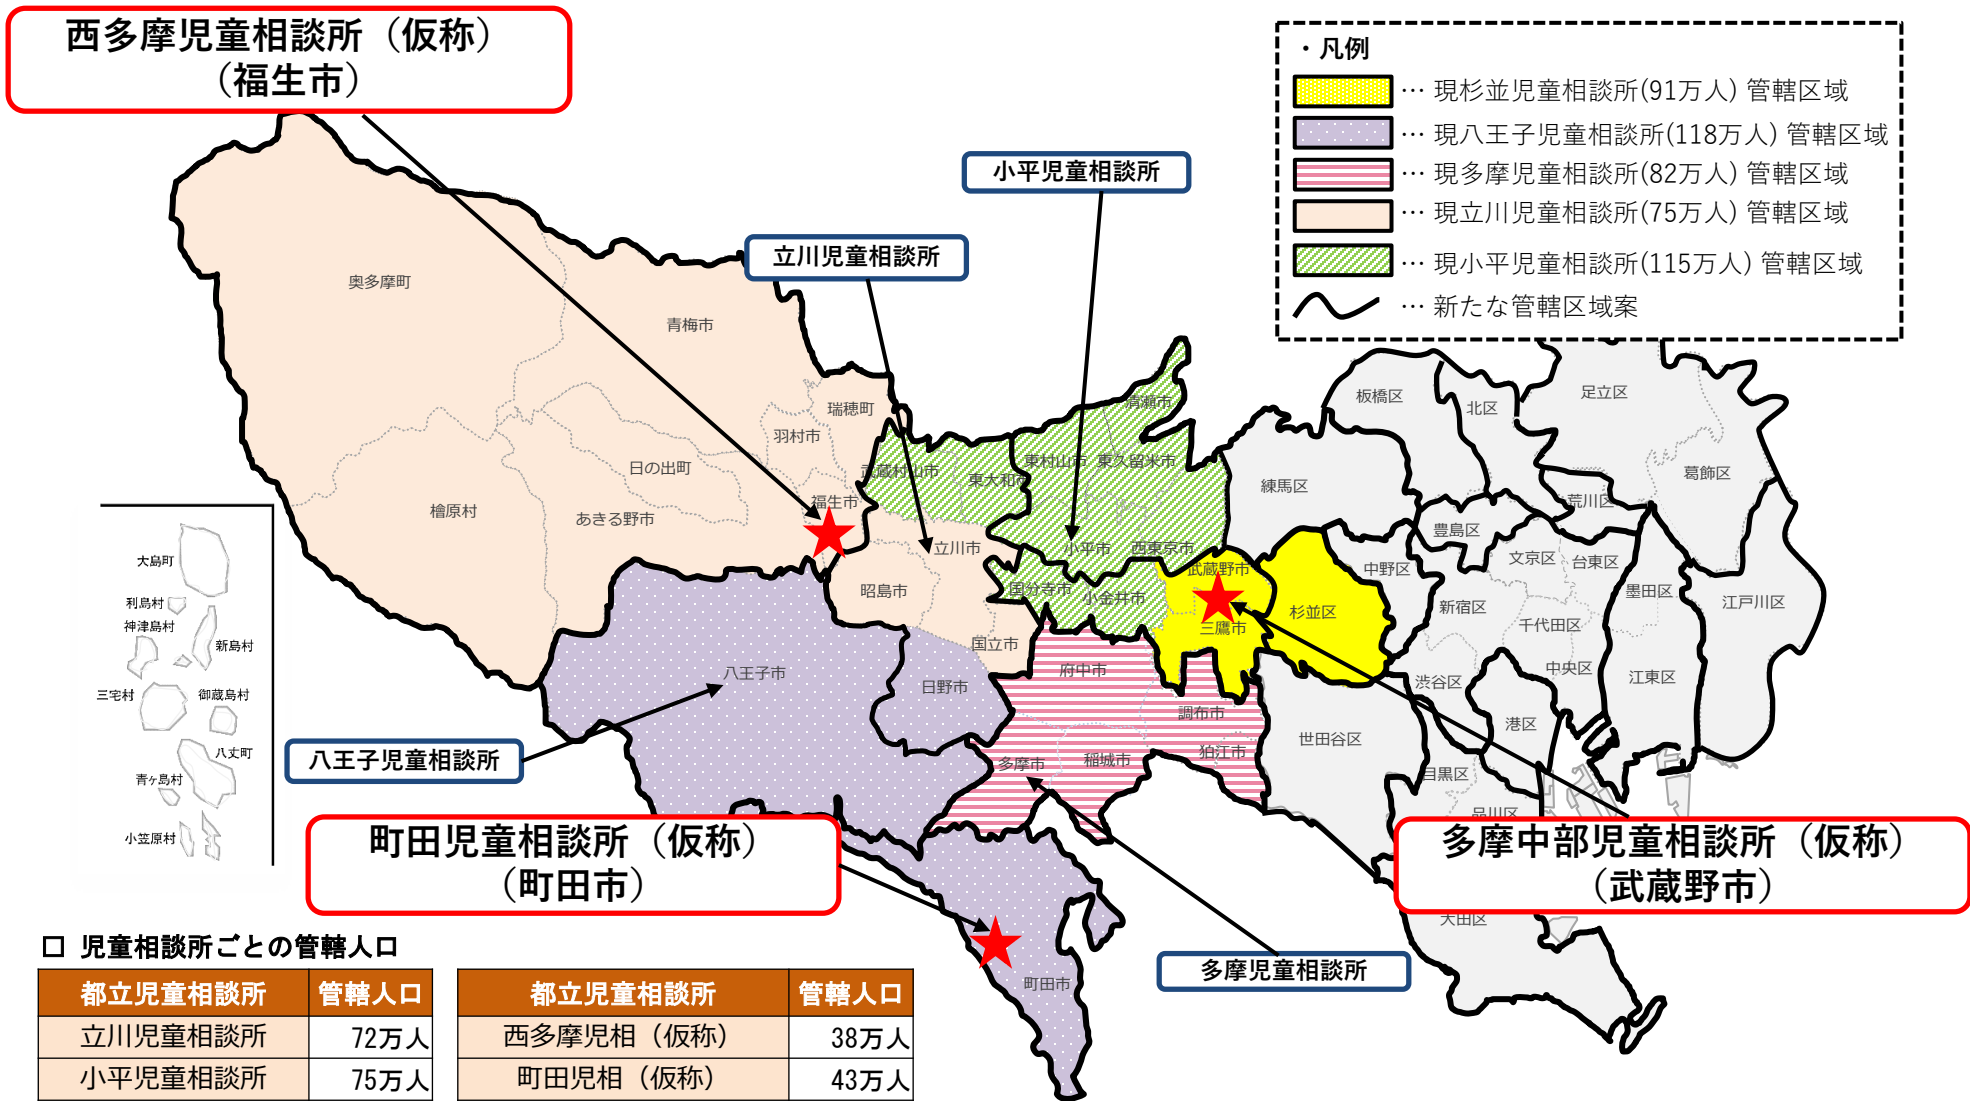

多摩地域児童相談所設置場所

* 児童相談所管轄内の管轄人口は「住民基本台帳による世帯と人口」(令和4年8月1日現在)

町田児童相談所（仮称）の設置場所について

令和7年度開設から令和10年度まで運営予定

- 【仮設】現 町田の丘学園山崎校舎（町田市山崎一丁目2-17）
 - ・小田急線・JR線町田駅からバス14分
 - ・JR横浜線古淵駅からバス8分

令和11年度から（予定）

- 【本設】現 町田市教育センター敷地 「町田市（仮称）子ども・子育てサポート等複合施設」建設予定地（町田市木曾東三丁目1-3）
 - ・小田急線・JR線町田駅からバス9分
 - ・JR横浜線古淵駅から徒歩10分

多摩中部児童相談所（仮称）の設置場所について

令和11年度開設（予定）

● 多摩府中保健所武蔵野三鷹地域センター（武蔵野市西久保三丁目1-22）

- ・バス停「保健所前」徒歩1分
- ・JR線三鷹駅から徒歩12分

※ 多摩中部児童相談所（仮称）については、今後、一時保護所付設の児童相談所を設置可能な用地確保に努める

西多摩児童相談所（仮称）の設置場所について

令和13年度開設（予定）

- 所有地（福生市熊川722-1）

- ・ JR五日市線 熊川駅から徒歩2分
- ・ JR青梅線 牛浜駅から徒歩13分
- ・ JR青梅線・西武拝島線 拝島駅からバス5分又は徒歩17分