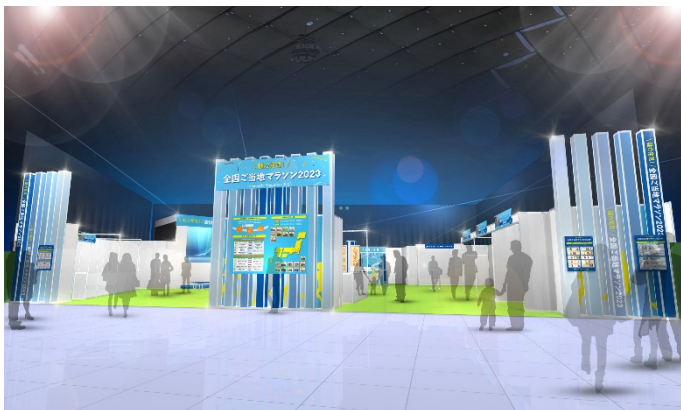

魅力発見！全国ご当地マラソン2023会場図

**出展場所
一壘側特設コーナー 約400㎡**