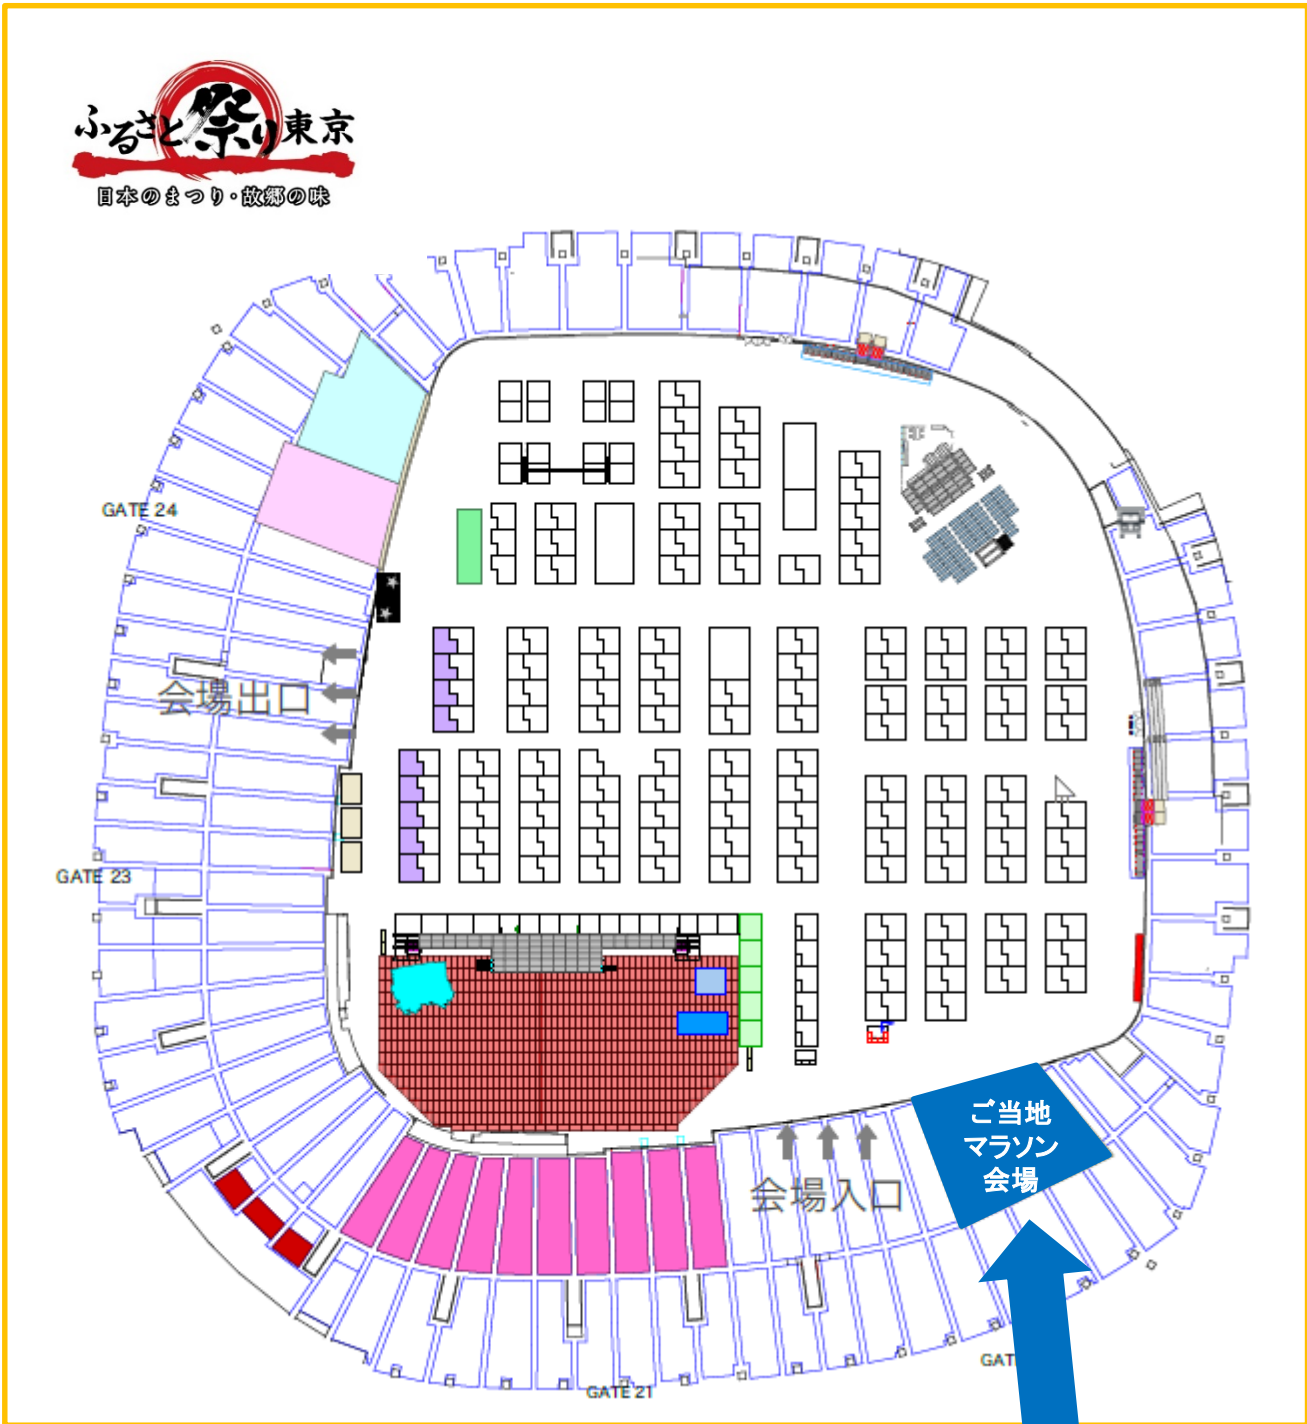

魅力発見！全国ご当地マラソン2023会場図

**出展場所
一壘側特設コーナー 約400㎡**