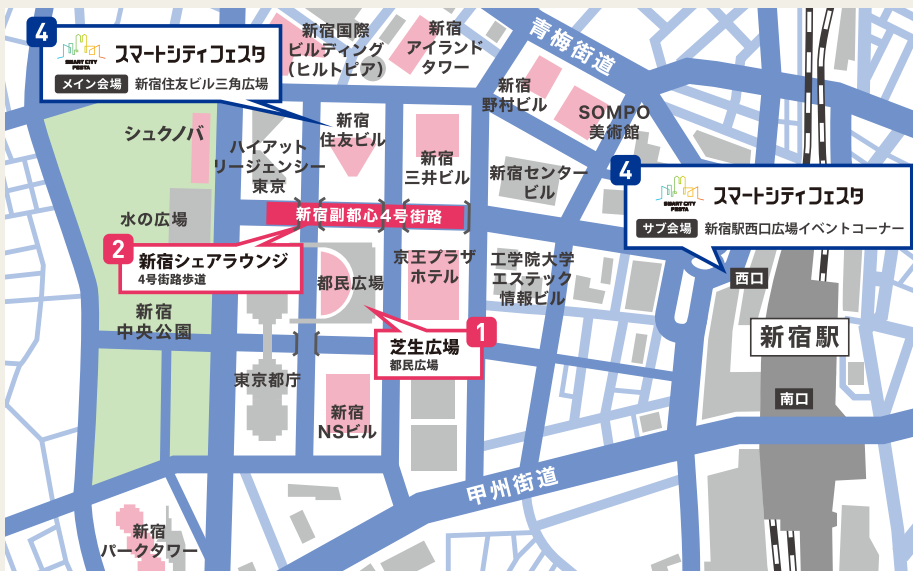

F U N
M O R E
T I M E
S H I N J U K U

ファンモアタイム新宿

西新宿の街で 魅力再発見!

“いつもと違う新宿を楽しもう”

2022
11/19^{SAT}~27^{SUN}
西新宿エリア
(街路・ビル広場など)
10:00~19:00

FUNな時間が楽しめる多彩なイベントが開催されます。

- 1 芝生広場@都民広場
- 2 新宿シェアラウンジ
- 3 西新宿デジタルウォークラリー

[日時] 11/19(土)~27(日)
[場所] 都民広場、4号街路歩道、ビル広場など
西新宿エリア

- 4  スマートシティフェスタ

[日時] 11/25(金) 12時~18時
11/26(土) 10時~17時
11/27(日) 10時~16時
[場所] 新宿住友ビル三角広場、
新宿駅西口広場イベントコーナー

- 3 西新宿デジタルウォークラリー ■ピンク色の施設が対象スポット

※詳細は裏面をご覧ください

1

芝生広場@都民広場

当日参加OK 利用・参加無料

期間中、都庁前の円形広場「都民広場」に人工芝が敷かれます。自由に遊ぶのはもちろんキャンプ体験や謎解きラリー、インフルエンサーとのコミュニケーションやピアノセッション、よさこい踊りなど普段にはない体験が目白押しです！

■11/26(土) 10:00~17:00
東京キャンプ市/ライブパフォーマンス/謎解きラリー/インフルエンサーと遊ぼう!/ピアニストと連弾体験

西新宿エリアに設置された全11箇所のスタンプスポットを巡ってデジタルスタンプをGET。スマホで参加すると抽選でプレゼントが当たります。ご応募は特設サイトから。集めたスタンプ数に応じて応募できます。スタンプ設置箇所の詳細は、下部お問い合わせ欄記載のURLからご確認ください。

4

スマートシティフェスタ

2022.11.25(金) - 11.27(日)

メイン会場 新宿住友ビル三角広場

サブ会場 新宿駅西口広場イベントコーナー