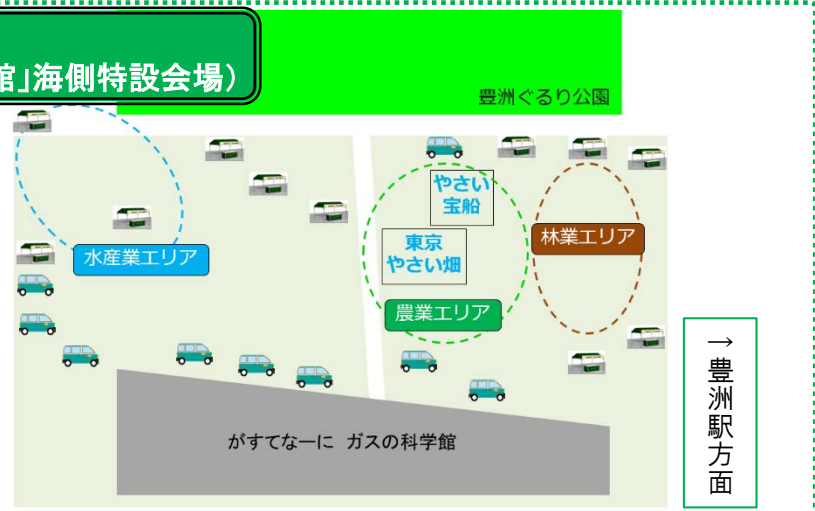

豊洲エリア 会場図 (「がすてなーに ガスの科学館」海側特設会場)

豊洲エリア周辺全体図