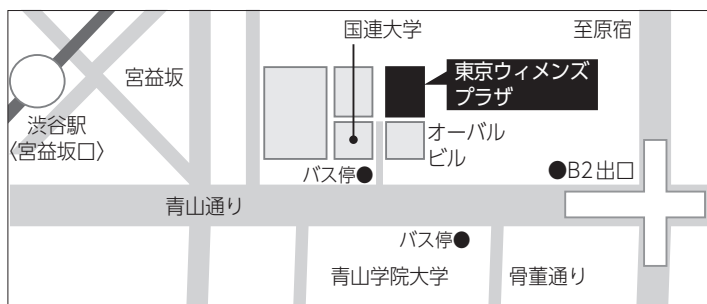

## ■アクセス

東京都渋谷区神宮前五丁目 53 番 67 号  
東京ウィメンズプラザホール

- JR・東急東横線・京王井の頭線・東京メトロ副都心線渋谷駅  
宮益坂口から徒歩 12 分
- 東京メトロ銀座線・半蔵門線・千代田線表参道駅  
B2 出口から徒歩 7 分
- 都バス（渋 88 系統） 渋谷駅から 2 つ目（4 分）青山学院前バス停から徒歩 2 分

- ・お申し込みの際、お預かりした個人情報は、当セミナーの運営目的にのみ使用し、他の目的で使用することはありません。
- ・災害等の不測の事態でセミナーを中止する場合、メール又は電話でお知らせするとともに当プラザ HP でも周知しますので、ご確認ください。