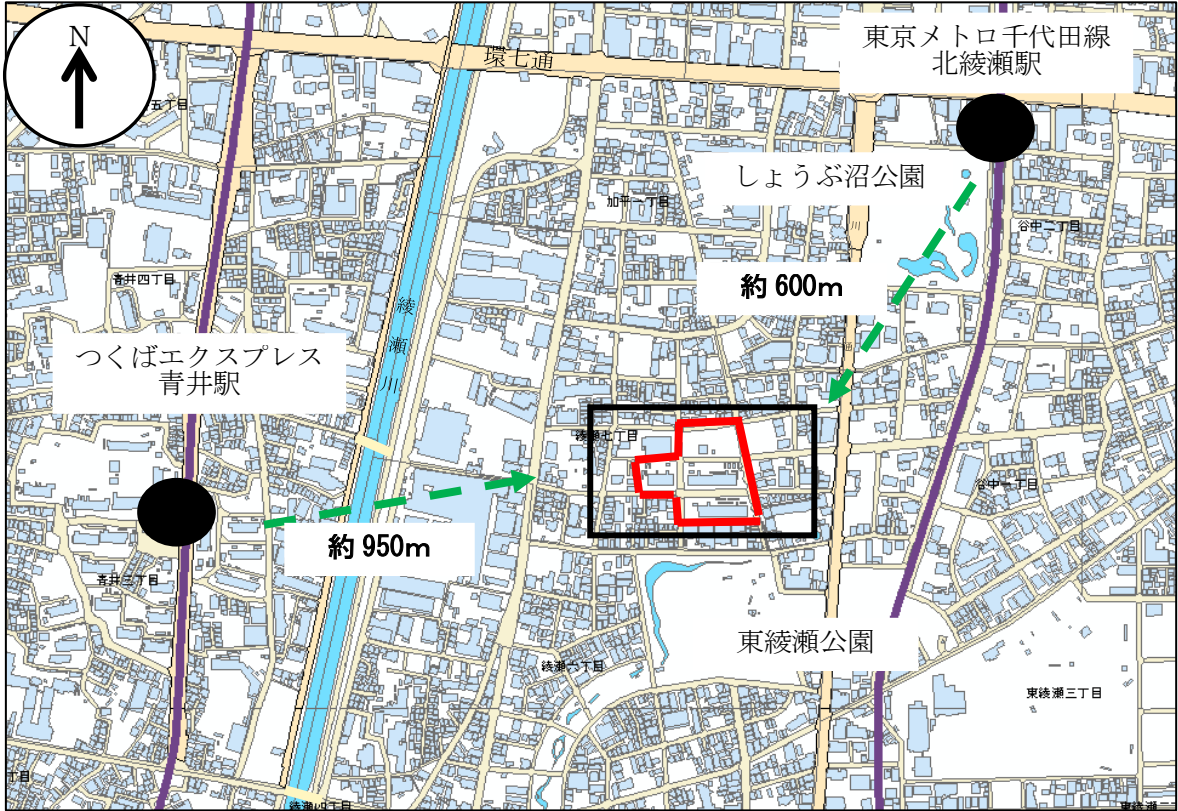

位置図 6

<綾瀬七丁目アパートの案内図>
(主な所在地：足立区綾瀬7-14)

※この地図は、国土地理院長の承認(平24関公第269号)を得て作成した東京都地形図(S=1:2, 500)を使用(3都市基交第185号)して作成したものである。無断複製を禁ずる。