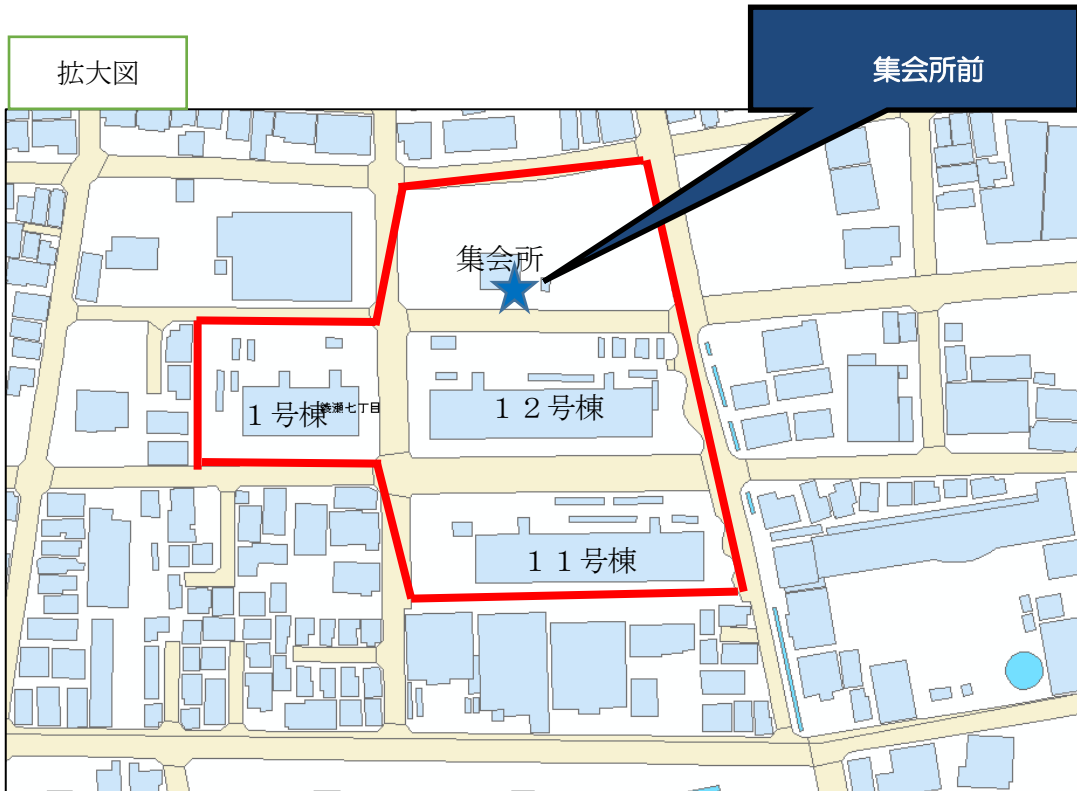

位置図 6

<綾瀬七丁目アパートの案内図>
(主な所在地：足立区綾瀬7-14)

※この地図は、国土地理院長の承認(平24関公第269号)を得て作成した東京都地形図(S=1:2, 500)を使用(3都市基交第185号)して作成したものである。無断複製を禁ずる。