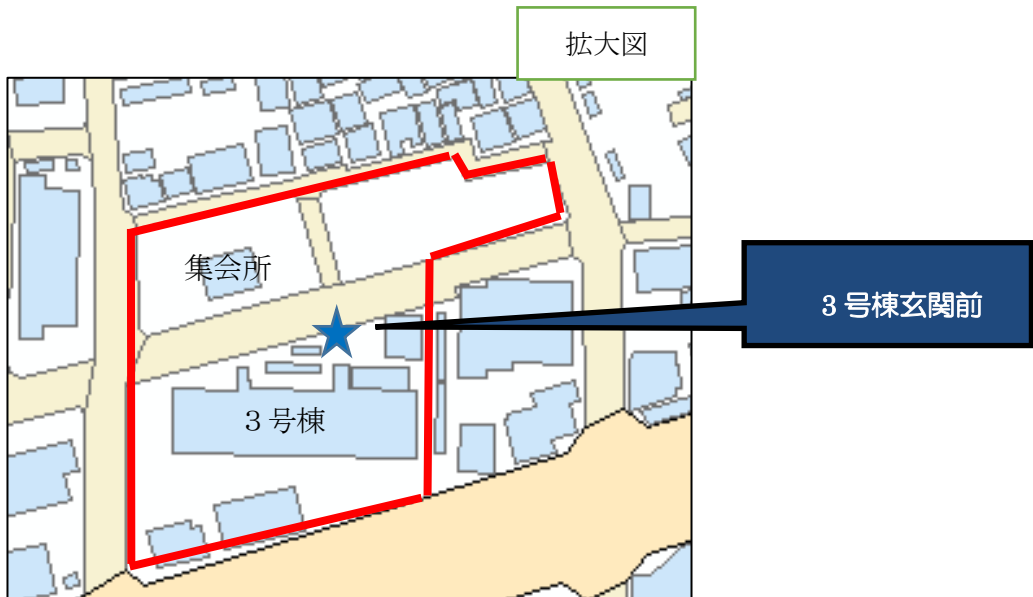

位置図 4

<板橋富士見町第2アパートの案内図>
(主な所在地：板橋区富士見町23-3)

※この地図は、国土地理院長の承認(平24関公第269号)を得て作成した東京都地形図(S=1:2, 500)を使用(3都市基交第185号)して作成したものである。無断複製を禁ずる。