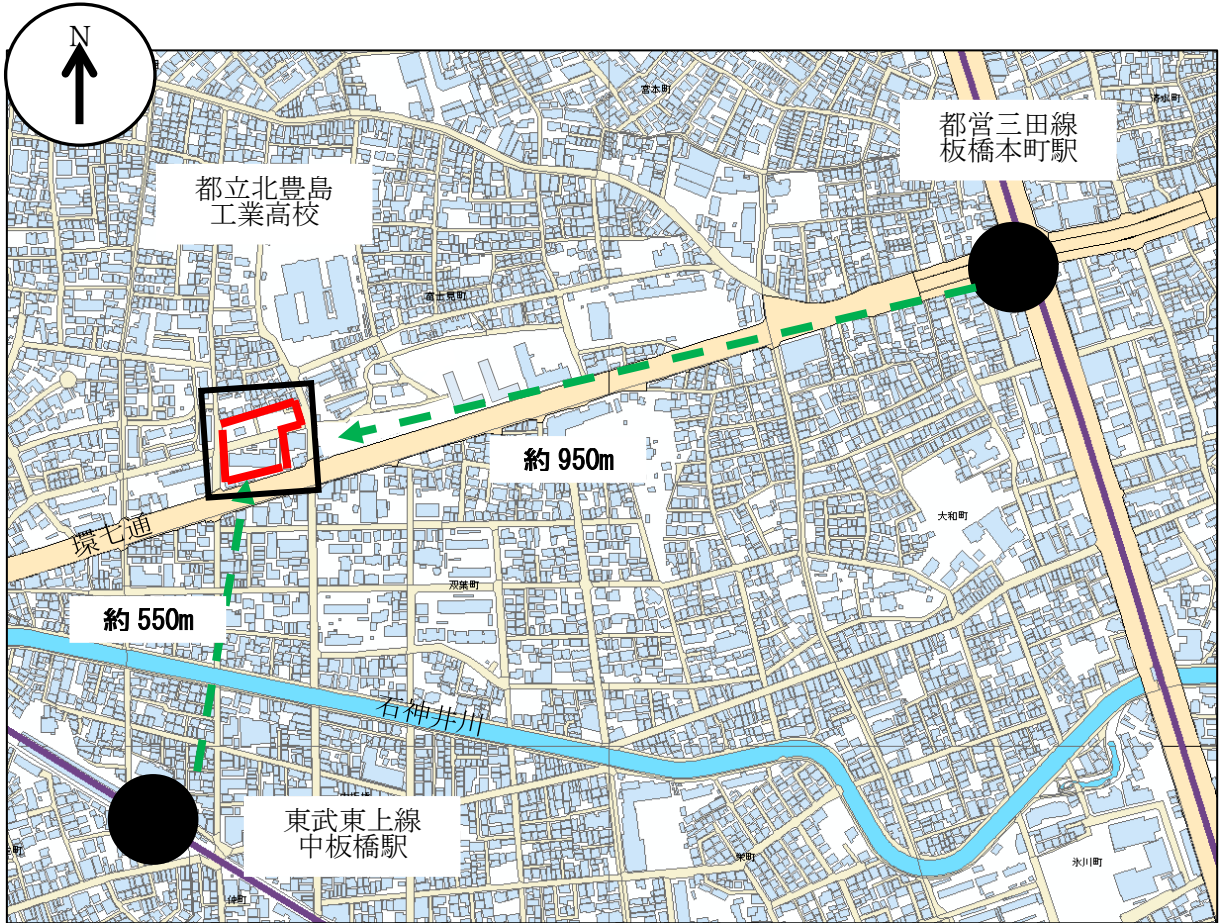

位置図 4

<板橋富士見町第2アパートの案内図>
(主な所在地：板橋区富士見町23-3)

※この地図は、国土地理院長の承認(平24関公第269号)を得て作成した東京都地形図(S=1:2, 500)を使用(3都市基交第185号)して作成したものである。無断複製を禁ずる。