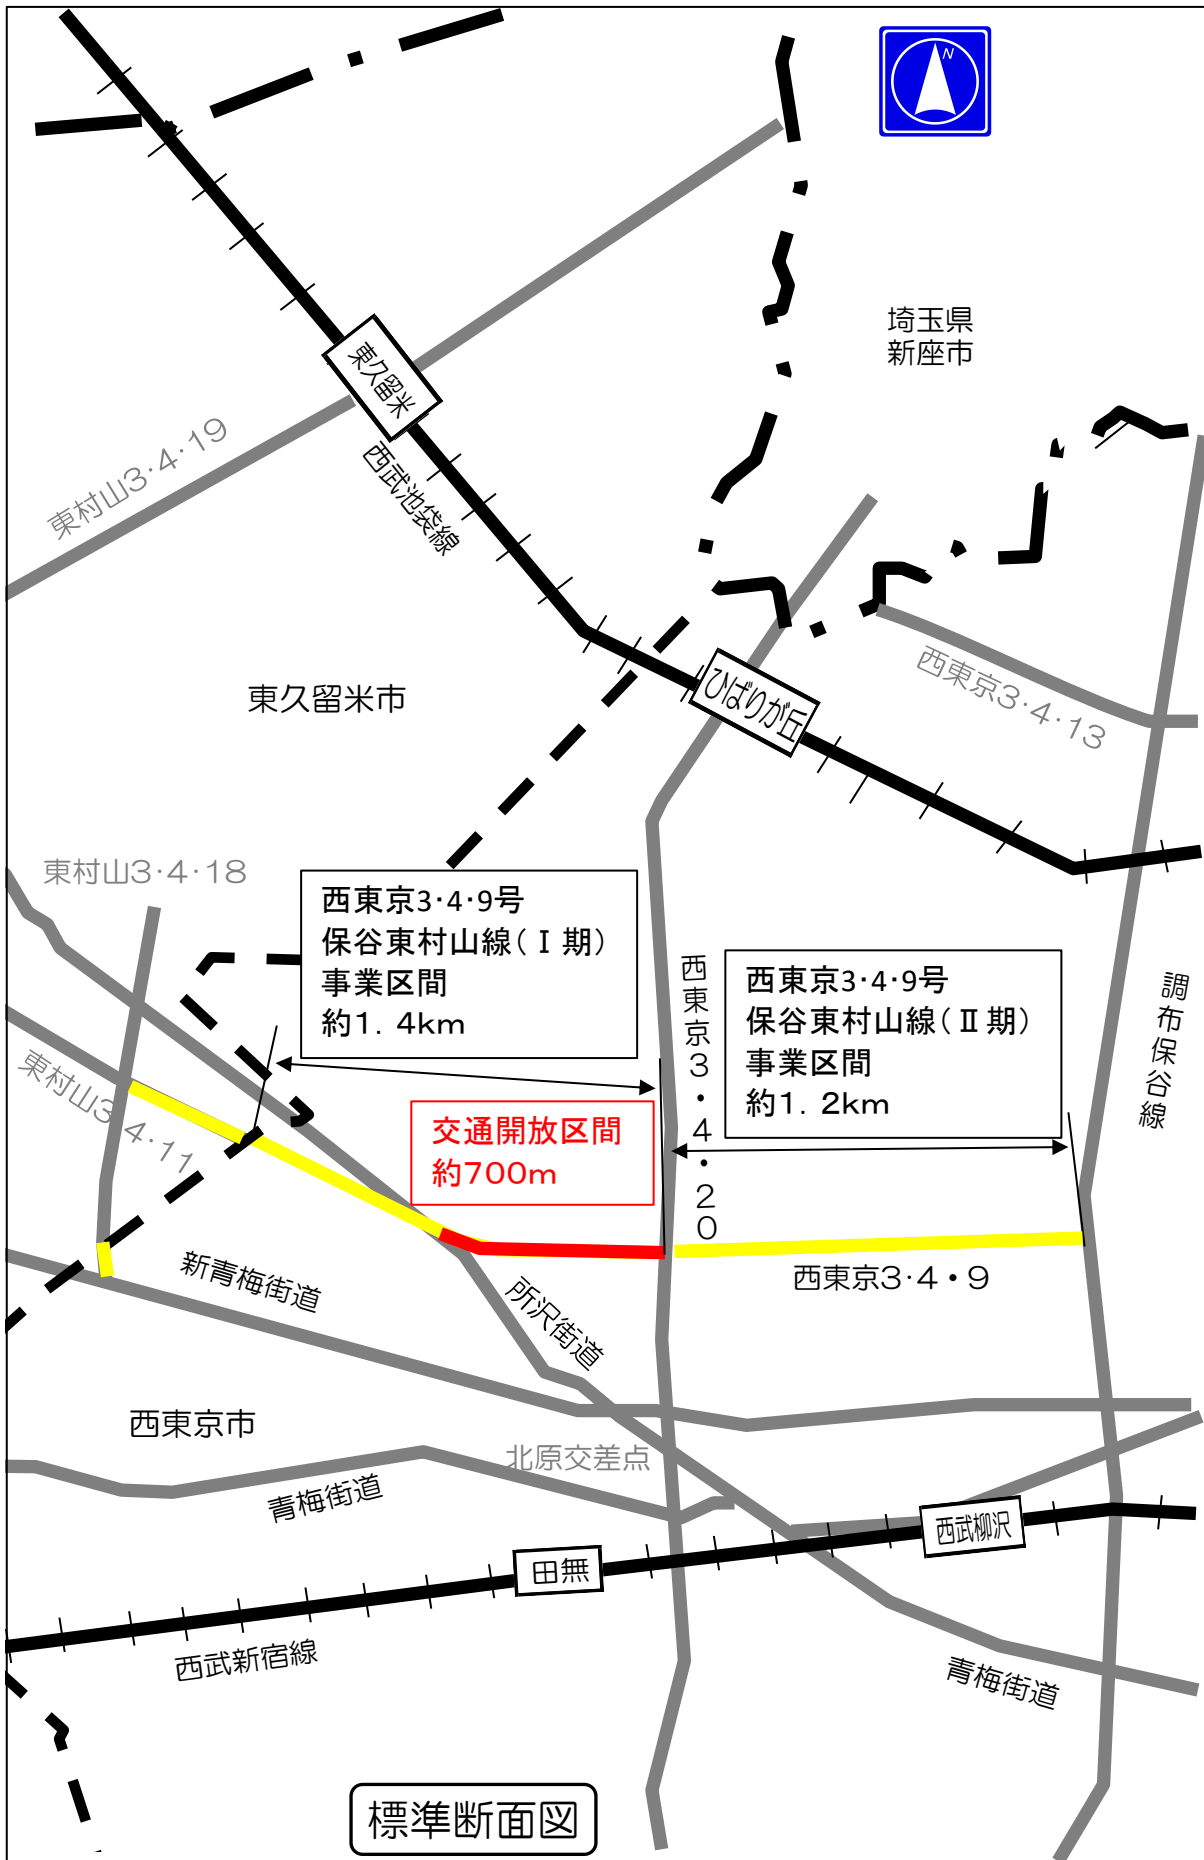

案内図

標準断面図

交通開放間近の保谷東村山線

西東京3・4・20号線から見た保谷東村山線

所沢街道から見た保谷東村山線

凡 例	
	今回開通区間
	事業中区間
	主な現道
	都 県 境
	区 市 境
	私鉄線