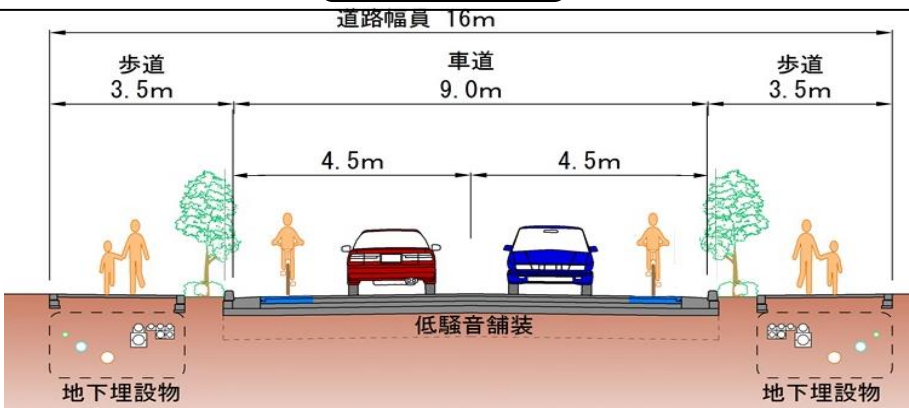

案内図

標準断面図

交通開放間近の保谷東村山線

西東京3・4・20号線から見た保谷東村山線

所沢街道から見た保谷東村山線

凡 例	
	今回開通区間
	事業中区間
	主な現道
	都 県 境
	区 市 境
	私鉄線