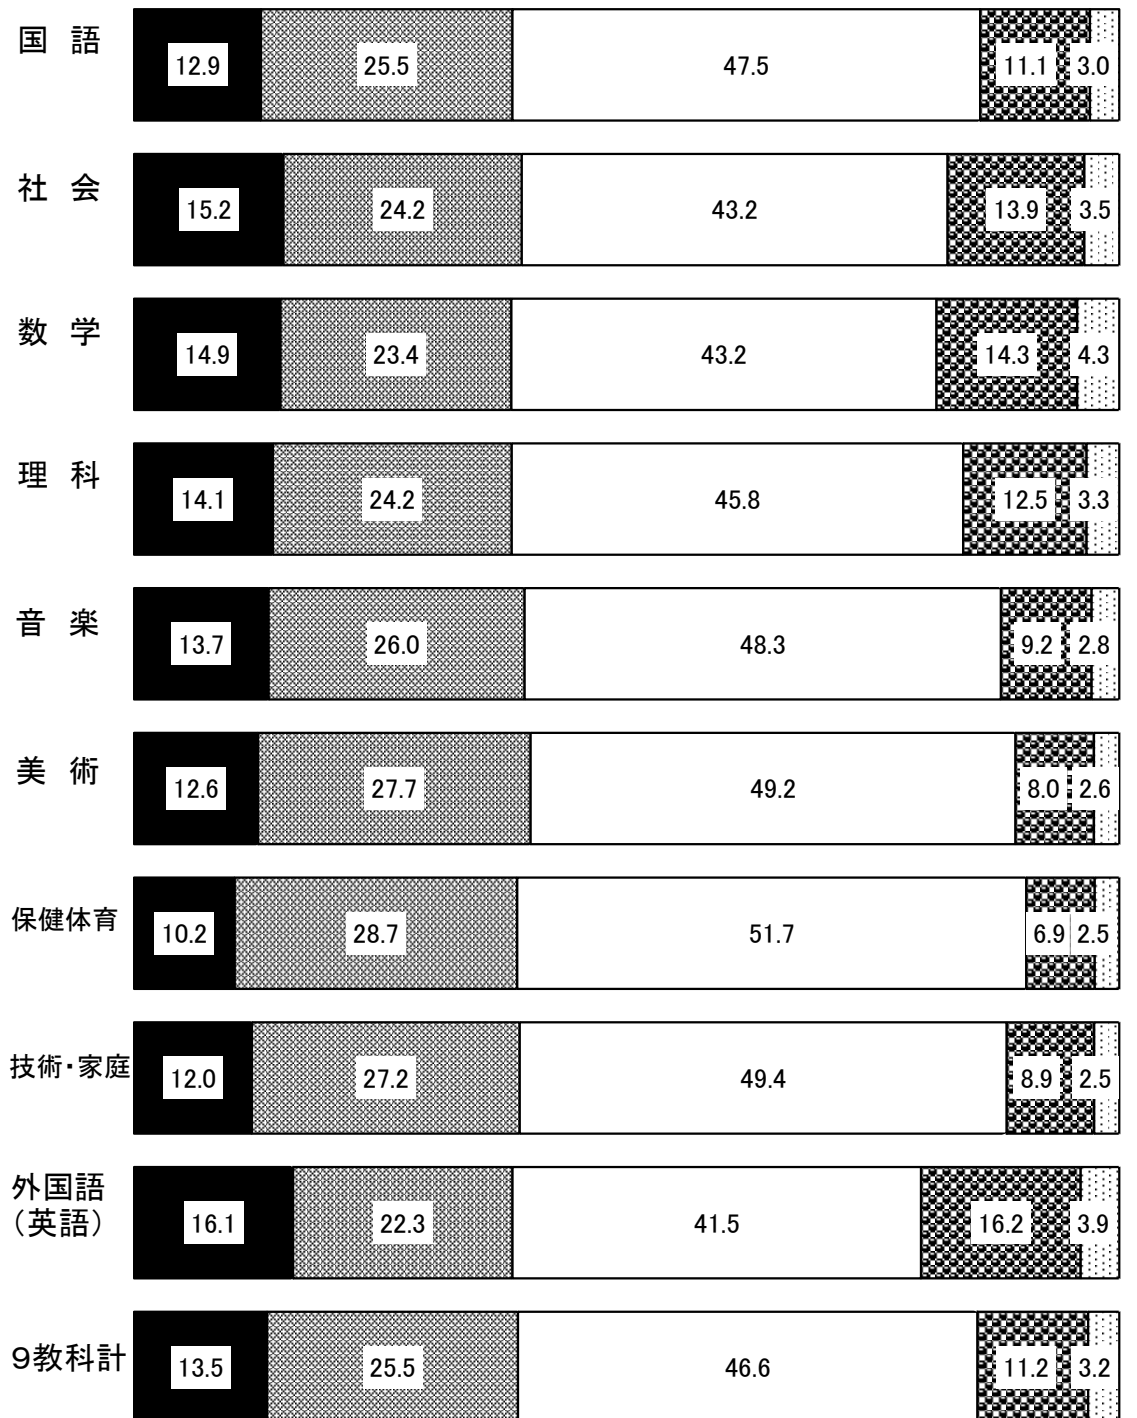

(参考資料1)

都内公立中学校第3学年及び義務教育学校第9学年
(令和2年12月31日現在)の評定状況

割合(%)