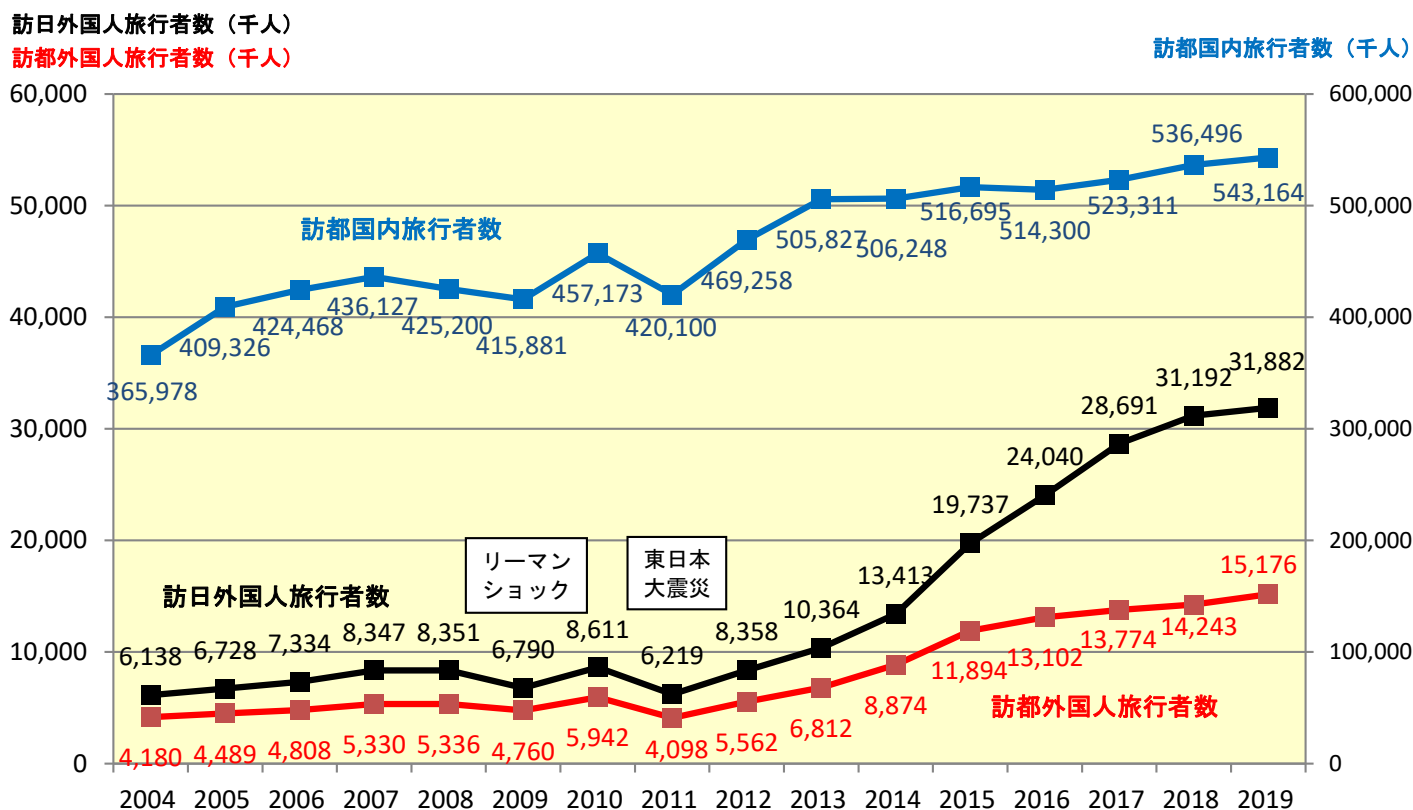

《訪日・訪都外国人旅行者数及び訪都国内旅行者数の推移》

【2004年からの旅行者数の推移】

		2004	2005	2006	2007	2008	2009	2010	2011	2012	2013	2014	2015	2016	2017	2018	2019
訪都外国人旅行者数	旅行者数(千人)	4,180	4,489	4,808	5,330	5,336	4,760	5,942	4,098	5,562	6,812	8,874	11,894	13,102	13,774	14,243	15,176
	対前年比(%)	-	7.4	7.1	10.9	0.1	▲10.8	24.8	▲31.0	35.7	22.5	30.3	34.0	10.2	5.1	3.4	6.6
訪都国内旅行者数	旅行者数(千人)	365,978	409,326	424,468	436,127	425,200	415,881	457,173	420,100	469,258	505,827	506,248	516,695	514,300	523,311	536,496	543,164
	対前年比(%)	-	11.8	3.7	2.7	▲2.5	▲2.2	9.9	▲8.1	11.7	7.8	0.1	2.1	▲0.5	1.8	2.5	1.2
訪日外国人旅行者数	旅行者数(千人)	6,138	6,728	7,334	8,347	8,351	6,790	8,611	6,219	8,358	10,364	13,413	19,737	24,040	28,691	31,192	31,882
	対前年比(%)	-	9.6	9.0	13.8	0.0	▲18.7	26.8	▲27.8	34.4	24.0	29.4	47.1	21.8	19.3	8.7	2.2

出典：訪日外国人旅行者数 「訪日外客数」(JNTO)
訪都外国人旅行者数及び訪都国内旅行者数 「東京都観光客数等実態調査」(東京都)