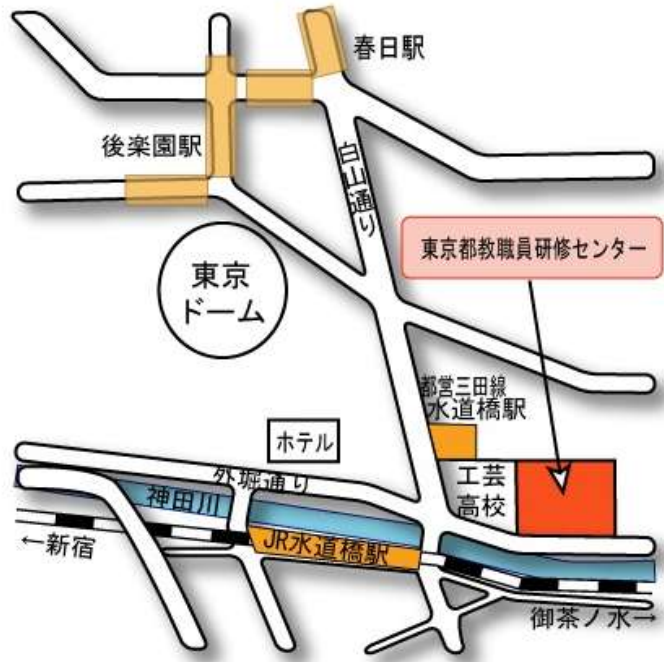

【東京都教職員研修センターまでの案内図】

- JR総武線  
「水道橋」東口 徒歩3分
- 都営三田線  
「水道橋」A1出口 徒歩2分
- 東京メトロ丸ノ内線・南北線  
「後樂園」 徒歩8分
- 都営三田線・大江戸線  
「春日」 徒歩8分

東京都文京区本郷一丁目3番3号  
電話 03(5802)0201

●周辺地図

【教職員研修センター 施設案内図】

教科用図書選定審議会(第3回) 全体会会場:8階 803(1)(2)(3)会議室