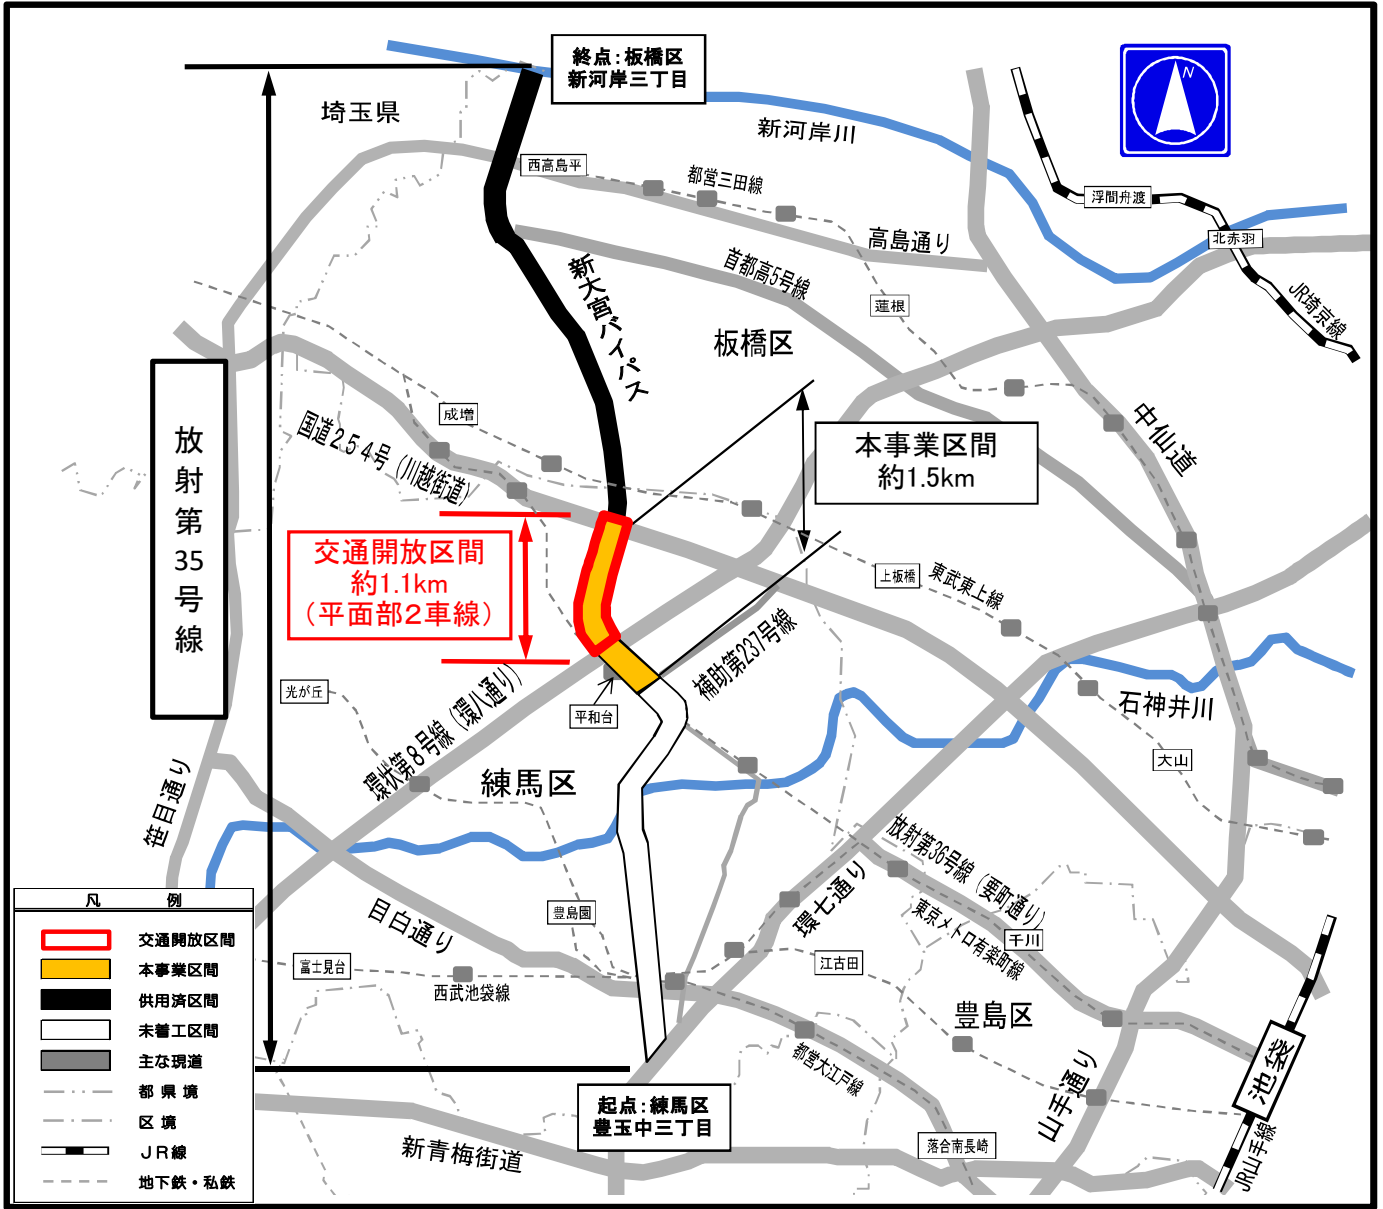

案内図

交通開放間近の放射第35号線

(令和2年2月撮影)

標準断面図

今回開放時 (平面部2車線)

将来形