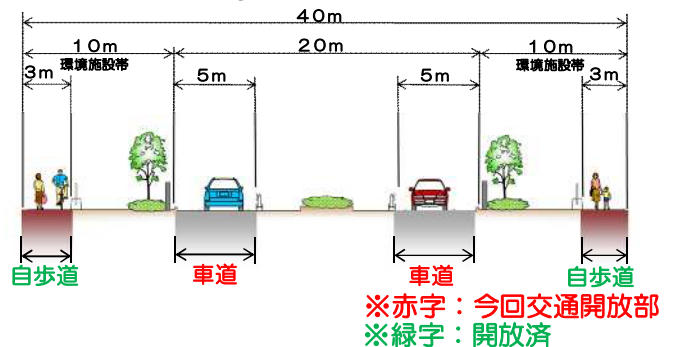

案内図

交通開放間近の放射第35号線

(令和2年2月撮影)

標準断面図

今回開放時 (平面部2車線)

将来形