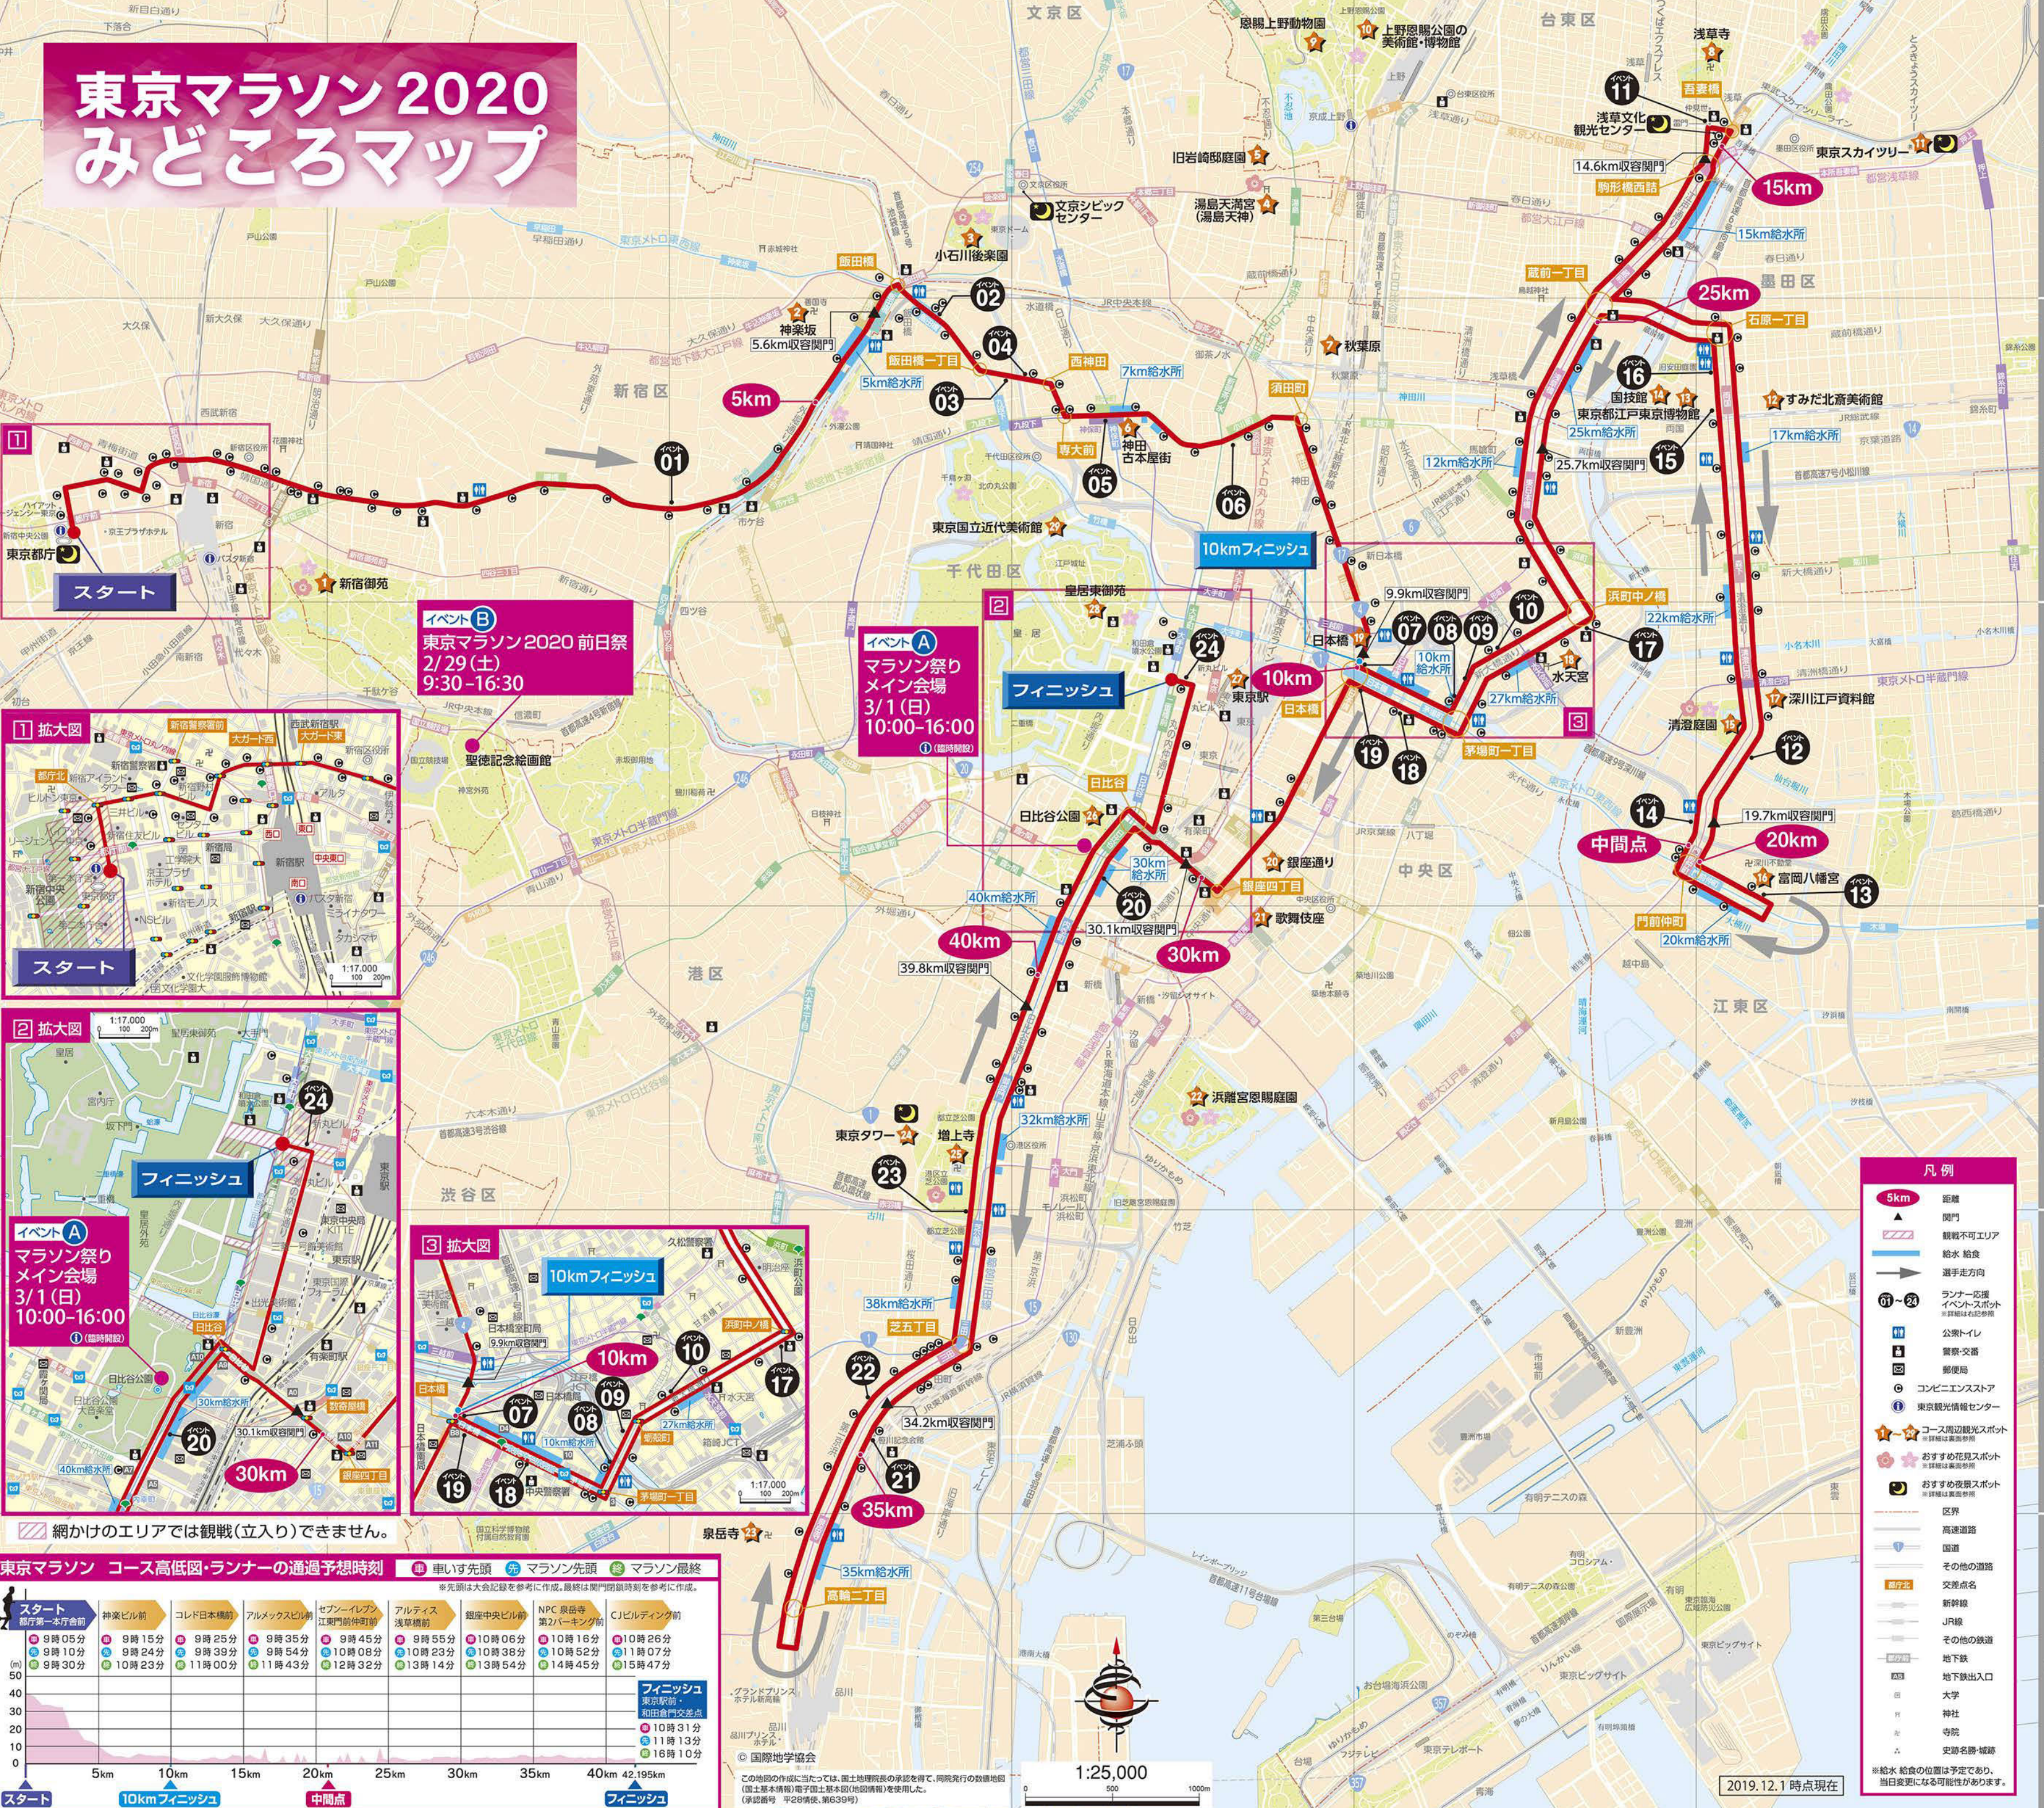

# 東京マラソン2020 みどころマップ

## 東京都ランナー応援イベント マラソン祭り ランナー応援イベント スポット情報 3/1日

音楽、ダンス、民俗芸能など、さまざまな団体によるパフォーマンスで大会を盛り上げます。

**イベントB**  
東京マラソン2020 前日祭  
2/29(土)  
9:30-16:30

**イベントA**  
マラソン祭り  
メイン会場  
3/1(日)  
10:00-16:00

**イベントA**  
マラソン祭り  
メイン会場  
3/1(日)  
10:00-16:00

東京マラソン コース高低図・ランナーの通過予想時刻

距離	車いす先頭	マラソン先頭	マラソン最終
スタート	9時05分	9時10分	9時30分
神楽坂前	9時15分	9時24分	10時23分
コレド日本橋前	9時25分	9時39分	11時00分
アルメックスビル前	9時35分	9時54分	11時43分
セブンイレブン前	9時45分	10時08分	12時32分
アルティス浅草橋前	9時55分	10時23分	13時14分
NPC 泉岳寺第2バーキング前	10時06分	10時38分	13時54分
CJビルディング前	10時16分	10時52分	14時45分
10kmフィニッシュ	10時31分	11時13分	16時10分

**凡例**

- 5km 距離
- ▲ 関門
- 観覧不可エリア
- 給水 給食
- 選手走方向
- 01-24 ランナー応援イベントスポット
- 公共トイレ
- 警察・交番
- 郵便局
- コンビニエンスストア
- 東京観光情報センター
- ★ コース周辺観光スポット
- ☆ おすすめ花見スポット
- ☆ おすすめ夜景スポット
- 境界
- 高速道路
- 国道
- その他の道路
- 交差点
- 新幹線
- JR線
- その他の鉄道
- 地下鉄
- 地下鉄出入口
- 大学
- 神社
- 寺院
- 史跡名勝地