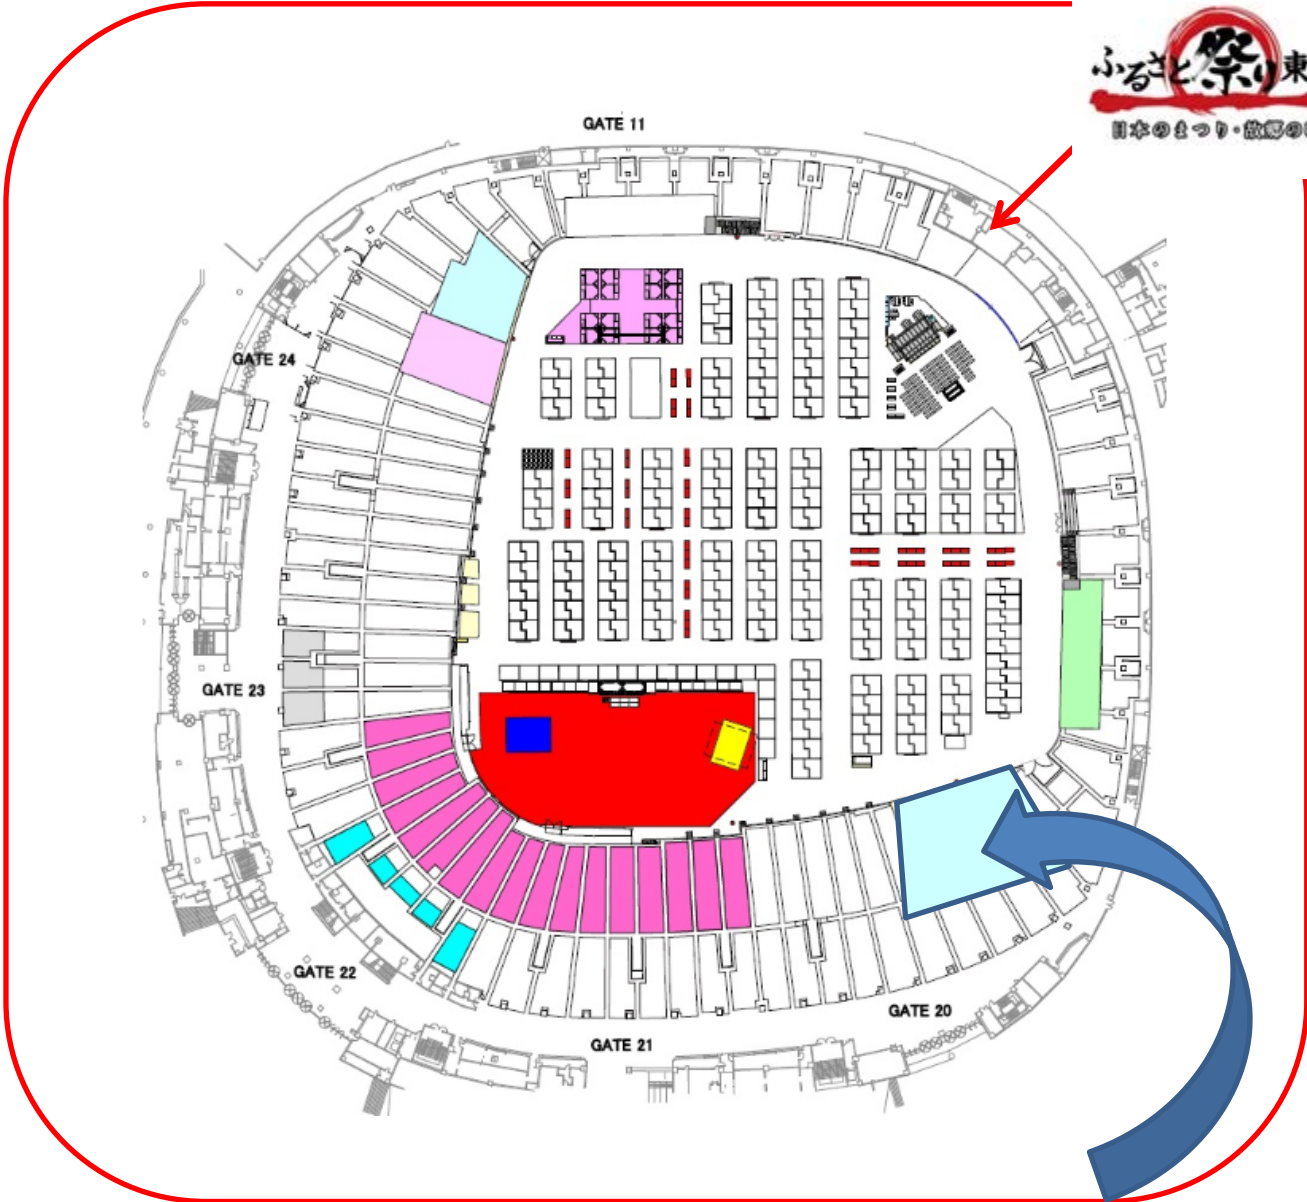

魅力発見！全国ご当地マラソン 2020 会場図

出展場所
一塁側特設コーナー 約 400 m²

出展場所のイメージ図