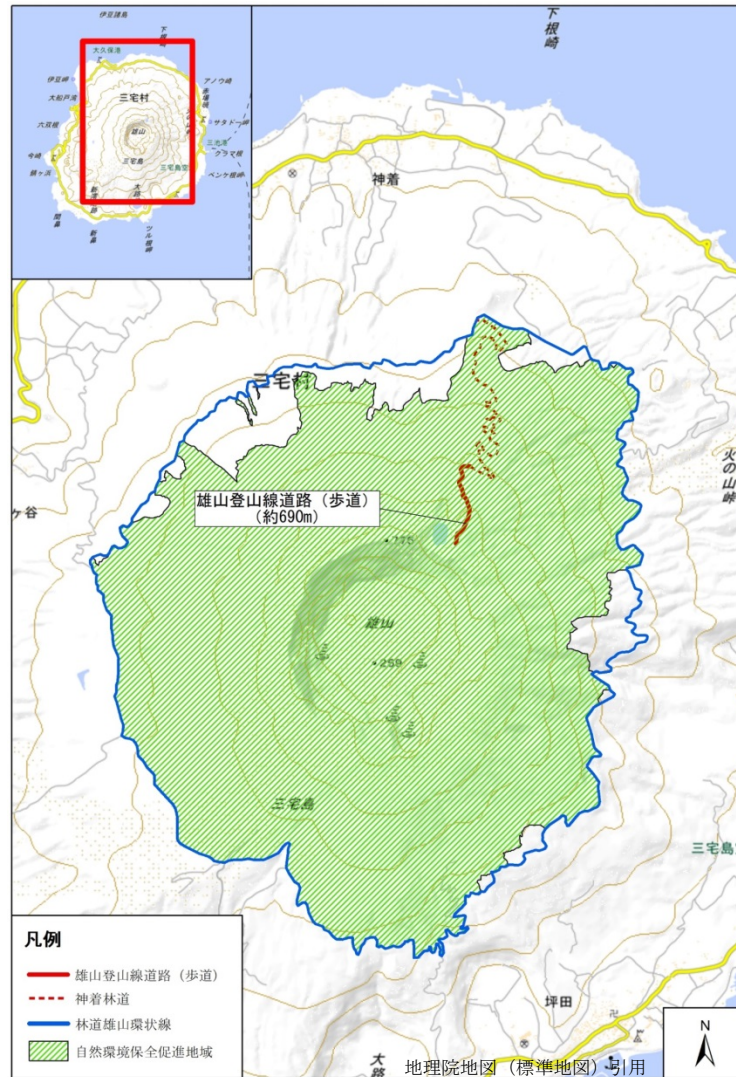

利用経路の状況

雄山火口付近の様子

【別図】 自然環境保全促進地域と利用経路

網掛け：自然環境保全促進地域 林道雄山環状線により囲まれた区域（私有地は除く）

赤 線：利用経路