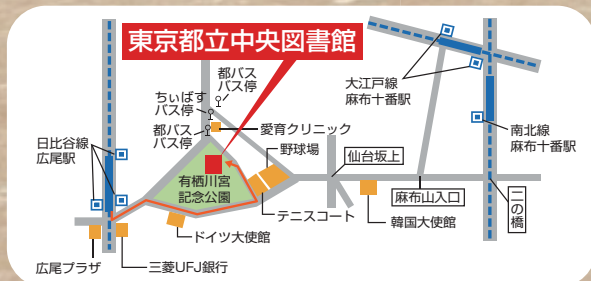

申込締切 令和元年7月12日(金)(往復はがきは消印有効)

会場▶東京都立中央図書館
多目的ホール (4階)

アクセス・問合せ先

調査研究に役立つ豊富な資料・充実した調べもの相談サービス

東京都立中央図書館

〒106-8575 東京都港区南麻布5-7-13
(有栖川宮記念公園内)

電話 03-3442-8451 (代表)
東京都立図書館ホームページ

https://www.library.metro.tokyo.jp/guide/event/seminar/5293_20190612.html

都立図書館 🔍

- ▶東京メトロ日比谷線「広尾駅」1番出口 徒歩8分
- ▶東京メトロ南北線・都営地下鉄大江戸線「麻布十番駅」徒歩20分
- ▶都営バス 橋86系統「愛育クリニック前」徒歩2分
- ▶港区コミュニティバス(ちいばす) 麻布西ルート97「愛育クリニック」徒歩2分

アカウント名
@tm_library

アカウント名
tmlibrary

この印刷物は、印刷用の紙へリサイクルできます。

参加無料
定員 120名
(応募者多数の場合は抽選)

「落語って生で聴いてみたいけど・・・」
「まずどこに行けばいいの?」
そんなあなたに朗報です。
この度、都立中央図書館で立川流の真打である立川志ら乃氏が講演会を行います。落語に馴染みのない方にこそお越しいただきたい講演と実演で、落語の魅力を語ります! 本講演を、落語を知るきっかけにしませんか。

立川流真打が語る落語の魅力
〜実演とともに〜

令和元(2019)年 土曜日
7月27日
午後2時から4時まで