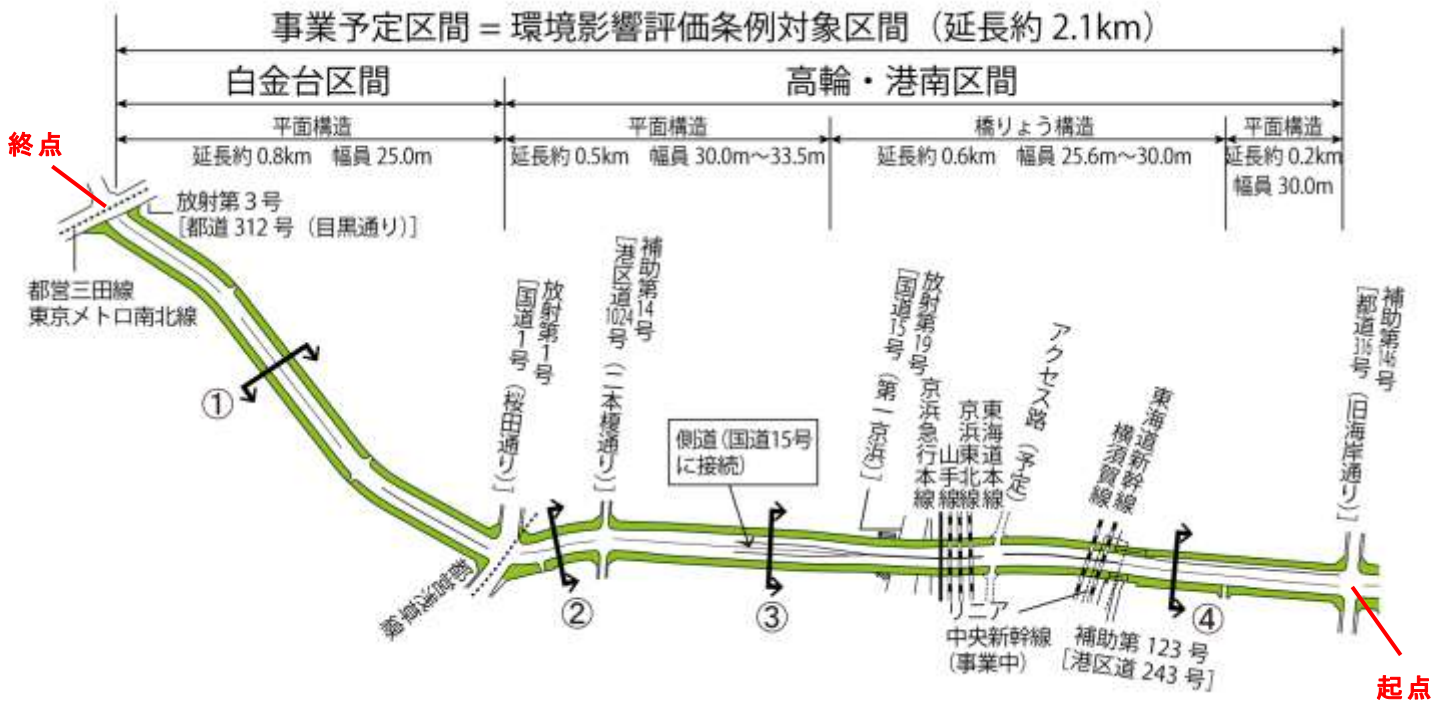

東京都市計画道路幹線街路環状第4号線（港区港南一丁目～同区白金台三丁目間）
対象計画の概要

平面図

縦断面図

横断面図

横断面図①

横断面図③

横断面図②

横断面図④