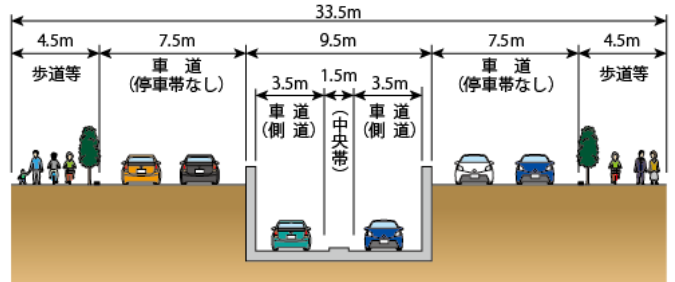

東京都市計画道路幹線街路環状第4号線（港区港南一丁目～同区白金台三丁目間）
対象計画の概要

平面図

縦断面図

横断面図

横断面図①

横断面図③

横断面図②

横断面図④