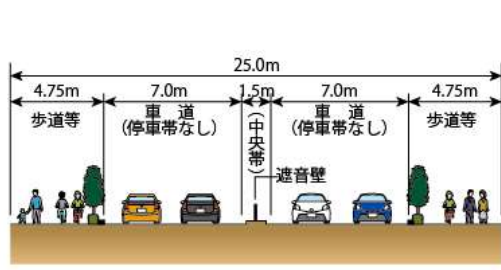

東京都市計画道路幹線街路環状第4号線（港区港南一丁目～同区白金台三丁目間）
対象計画の概要

平面図

縦断面図

横断面図

横断面図①

横断面図③

横断面図②

横断面図④