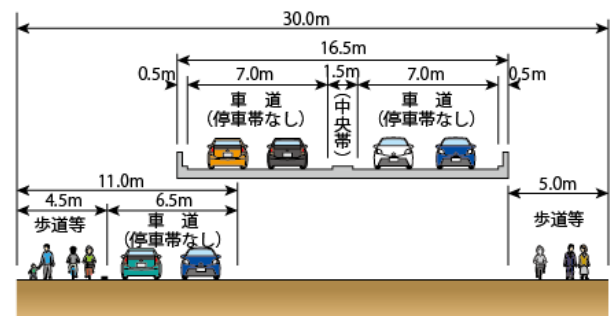

東京都市計画道路幹線街路環状第4号線（港区港南一丁目～同区白金台三丁目間）
対象計画の概要

平面図

縦断面図

横断面図

横断面図①

横断面図③

横断面図②

横断面図④