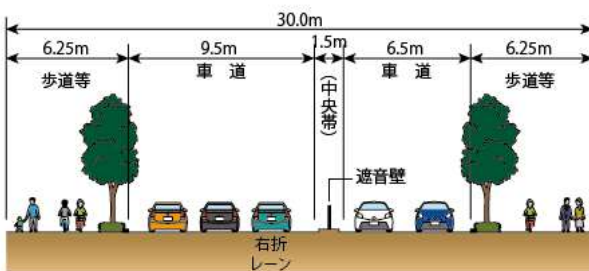

東京都市計画道路幹線街路環状第4号線（港区港南一丁目～同区白金台三丁目間）
対象計画の概要

平面図

縦断面図

横断面図

横断面図①

横断面図③

横断面図②

横断面図④