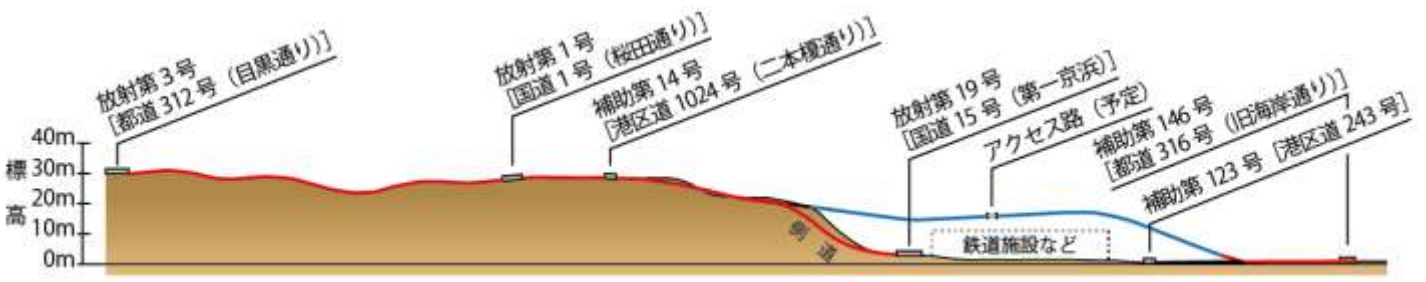

東京都市計画道路幹線街路環状第4号線（港区港南一丁目～同区白金台三丁目間）
対象計画の概要

平面図

縦断面図

横断面図

横断面図①

横断面図③

横断面図②

横断面図④