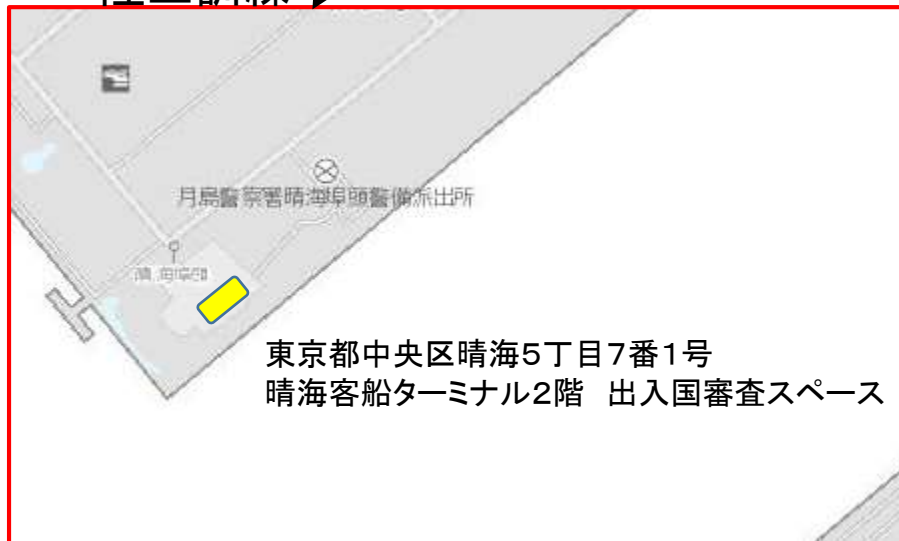

陸上訓練

【交通】

都営大江戸線「勝どき」駅から  
都営バス「晴海埠頭」行き乗車終点「晴海埠頭」下車  
徒歩3分