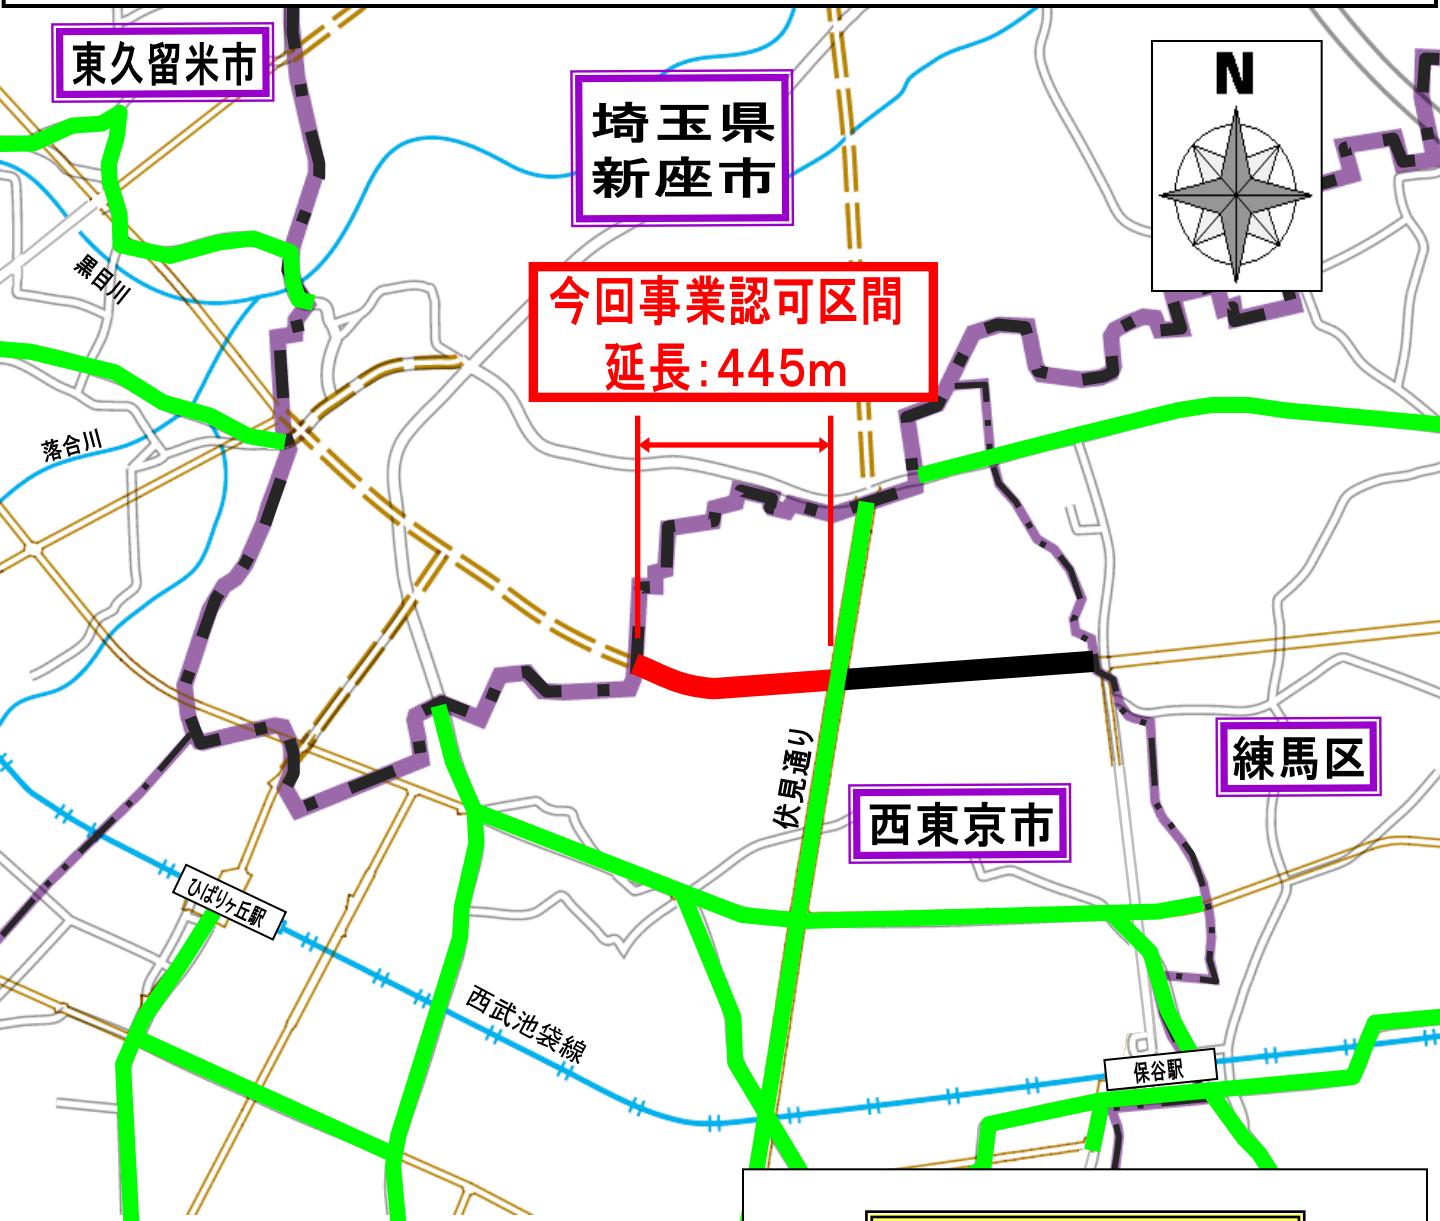

西東京3・3・14号新東京所沢線

<案内図>

凡例	
今回事業認可区間	
整備済の区間	
周辺の主な都道	
私鉄線	
都県境	
区市境	

※計画断面図は確定したものではありません。