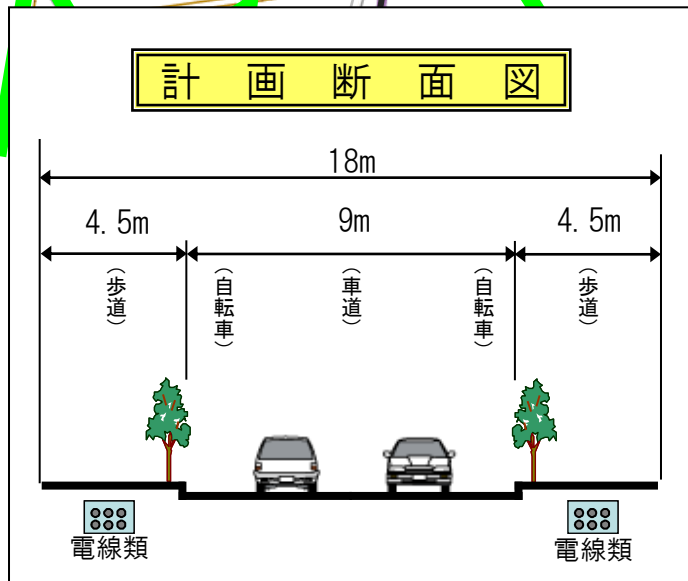

西東京3・3・14号新東京所沢線

<案内図>

凡例	
今回事業認可区間	
整備済の区間	
周辺の主な都道	
私鉄線	
都県境	
区市境	

※計画断面図は確定したものではありません。