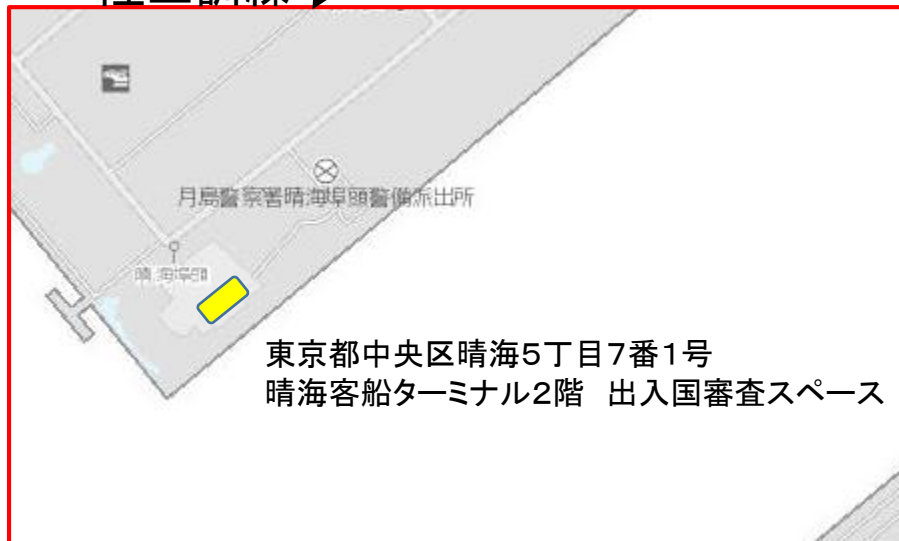

陸上訓練

【交通】

都営大江戸線「勝どき」駅から都営バス
「晴海埠頭」行き乗車終点「晴海埠頭」下車
徒歩3分