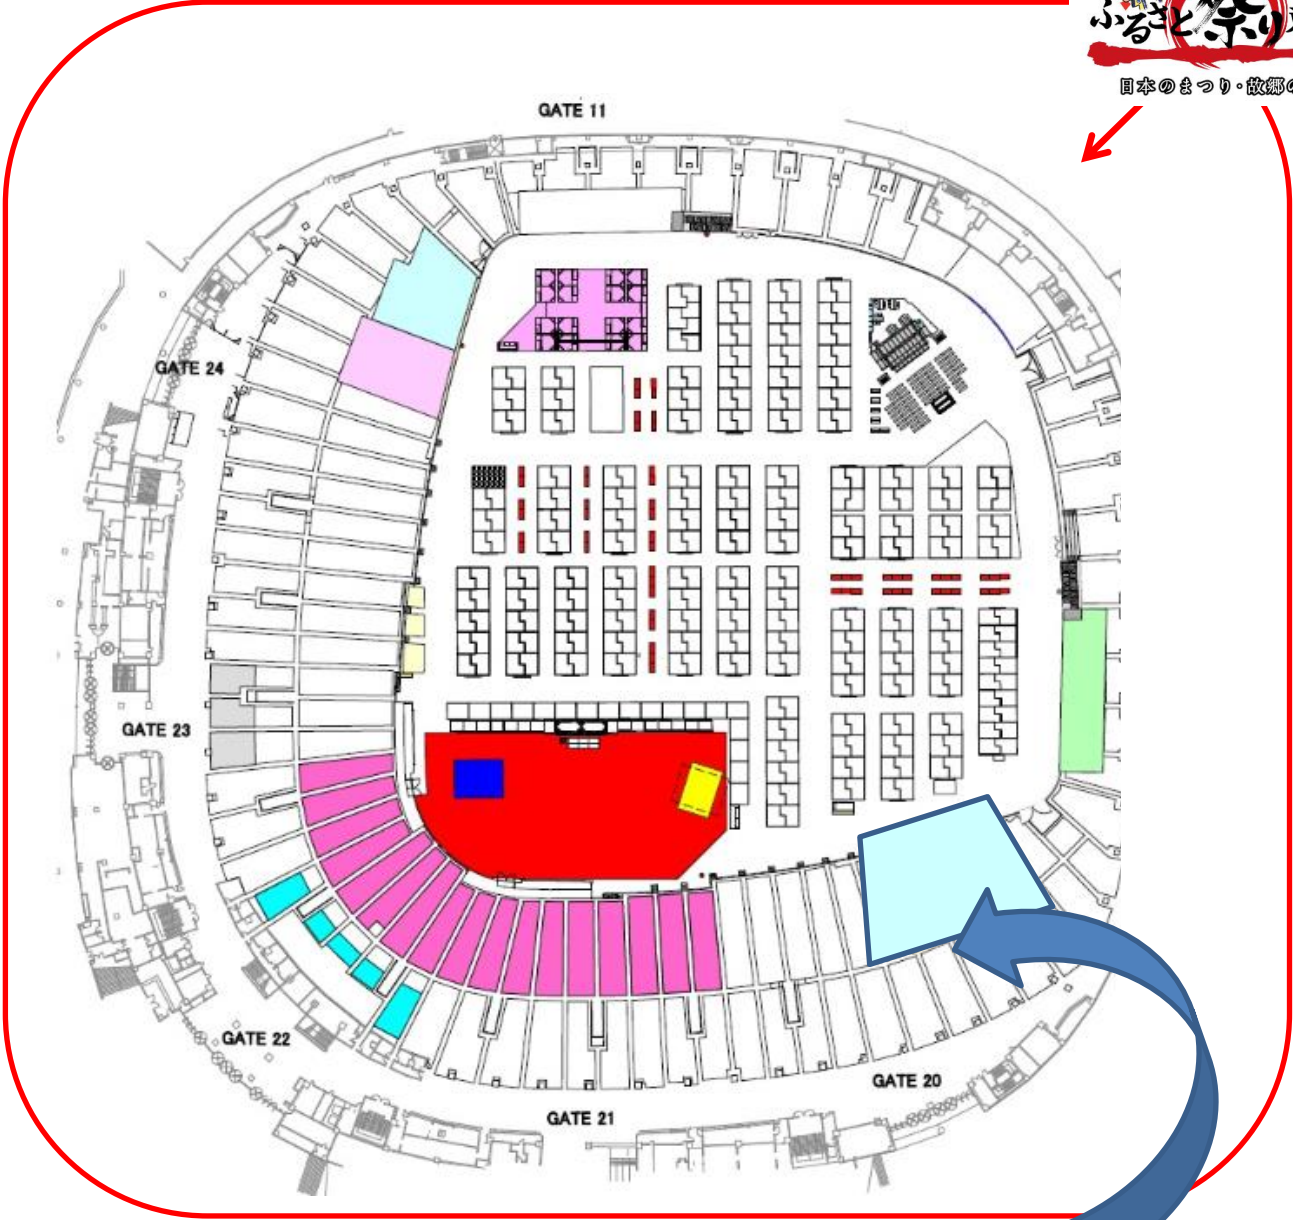

魅力発見！全国ご当地マラソン2018会場図

コーナーのイメージ図

魅力発見！ 全国ご当地 マラソン2018

出展場所
一壘側特設コーナー 約390㎡

Webサイト <http://gotouchimarathon.com>