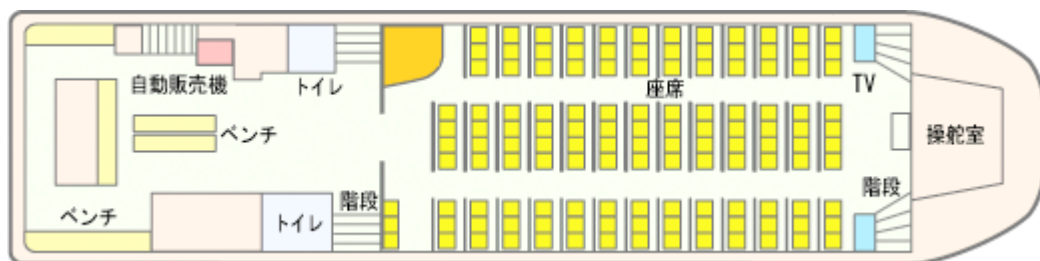

## 使用予定船舶

こすもす

### 外観

### 船内レイアウト

### 諸元

旅客定員	200名（座席数 130席）
全長	28.1m
全幅	7.0m
総トン数	76t