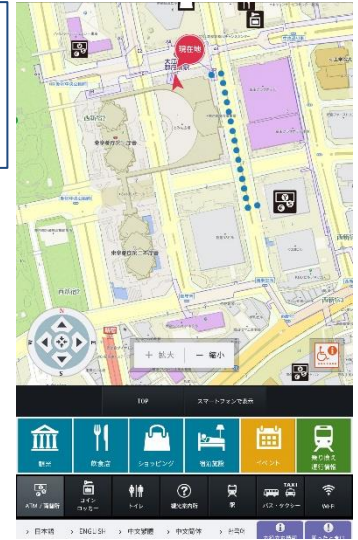

【参考資料】高機能型観光案内標識の機能など

- 多機能でユーザーフレンドリー
- 非操作時も案内板として機能し、タッチ操作時はより高度な機能と情報を提供

●タッチパネルディスプレイによる案内表示機能

●災害時の情報提供機能

●デジタルサイネージという特徴を生かし、動画の配信が可能
旅行者への歓迎メッセージムービー等を配信し、東京の魅力を訴求

●デジタルサイネージから離れてもコンテンツが利用可能

●FREE Wi-Fi & TOKYO による無料Wi-Fiサービスの提供

デジタルサイネージ 表示画面イメージ

● 設置場所を起点とした地図をトップ画面とし、施設情報とともに、現在地からの道案内を表示

● 外国人旅行者から問合せの多い、ATM・コインロッカー・トイレの場所、駅やバス乗り場等もすぐに検索可能

● バリアフリーにも対応した推奨ルートを表示

● 東京の観光公式ウェブサイト「GO TOKYO」と連携したイベント情報のお知らせ

● 多言語メニュー作成支援ウェブサイト「EAT東京」と連携し、多様なジャンルの飲食店情報を検索

● 駅の乗換検索や列車の運行情報もタイムリーに表示

デジタルサイネージで提供するコンテンツ

スポット検索	観光	周辺の観光スポット
	飲食店	「EAT東京」と連携し、外国語でメニューを提供する多様なジャンルの飲食店情報を検索
	ショッピング	百貨店や免税店など、周辺のショッピング場所
	宿泊施設	ホテルや旅館など、周辺の宿泊施設情報
イベント検索 乗り換え/運行情報	イベント	周辺で予定されているイベントを、「今月のイベント」と「すべてのイベント」に分けて検索可能
	乗り換え/運行情報	駅の乗換検索や列車の運行情報
クイック検索	ATM/両替所	国際キャッシュカードが利用できるATMや外貨両替ができる箇所
	コインロッカー	コインロッカーが利用できる箇所
	トイレ	トイレの場所及び、オストメイト対応、車椅子対応、乳幼児用設備の有無を表示
	観光案内所	多言語で観光案内を提供できる箇所
	駅	周辺の駅
	バス・タクシー	路線バス、高速バス、タクシー乗り場
	Wi-Fi	FREE Wi-Fi & TOKYOのWi-Fiスポット
お役立ち情報	喫煙所情報	都内における路上喫煙についての注意喚起及び周辺の喫煙所
	Wi-Fi利用方法	FREE Wi-Fi & TOKYOの利用方法
困った時は	忘れ物	「駅構内・電車」「都営地下鉄・都営バス」「タクシー」「空港」「路上もしくはどこで落としたか不明」などに忘れ物をしたシーン別に問合せ先
	病気・ケガ	「軽い病気やケガ」「急を要する病気、ケガ」「交通事故」「AEDの設置場所」など
	火事・地震	「火事が起きたら」「地震が起きたら」の初動対応など