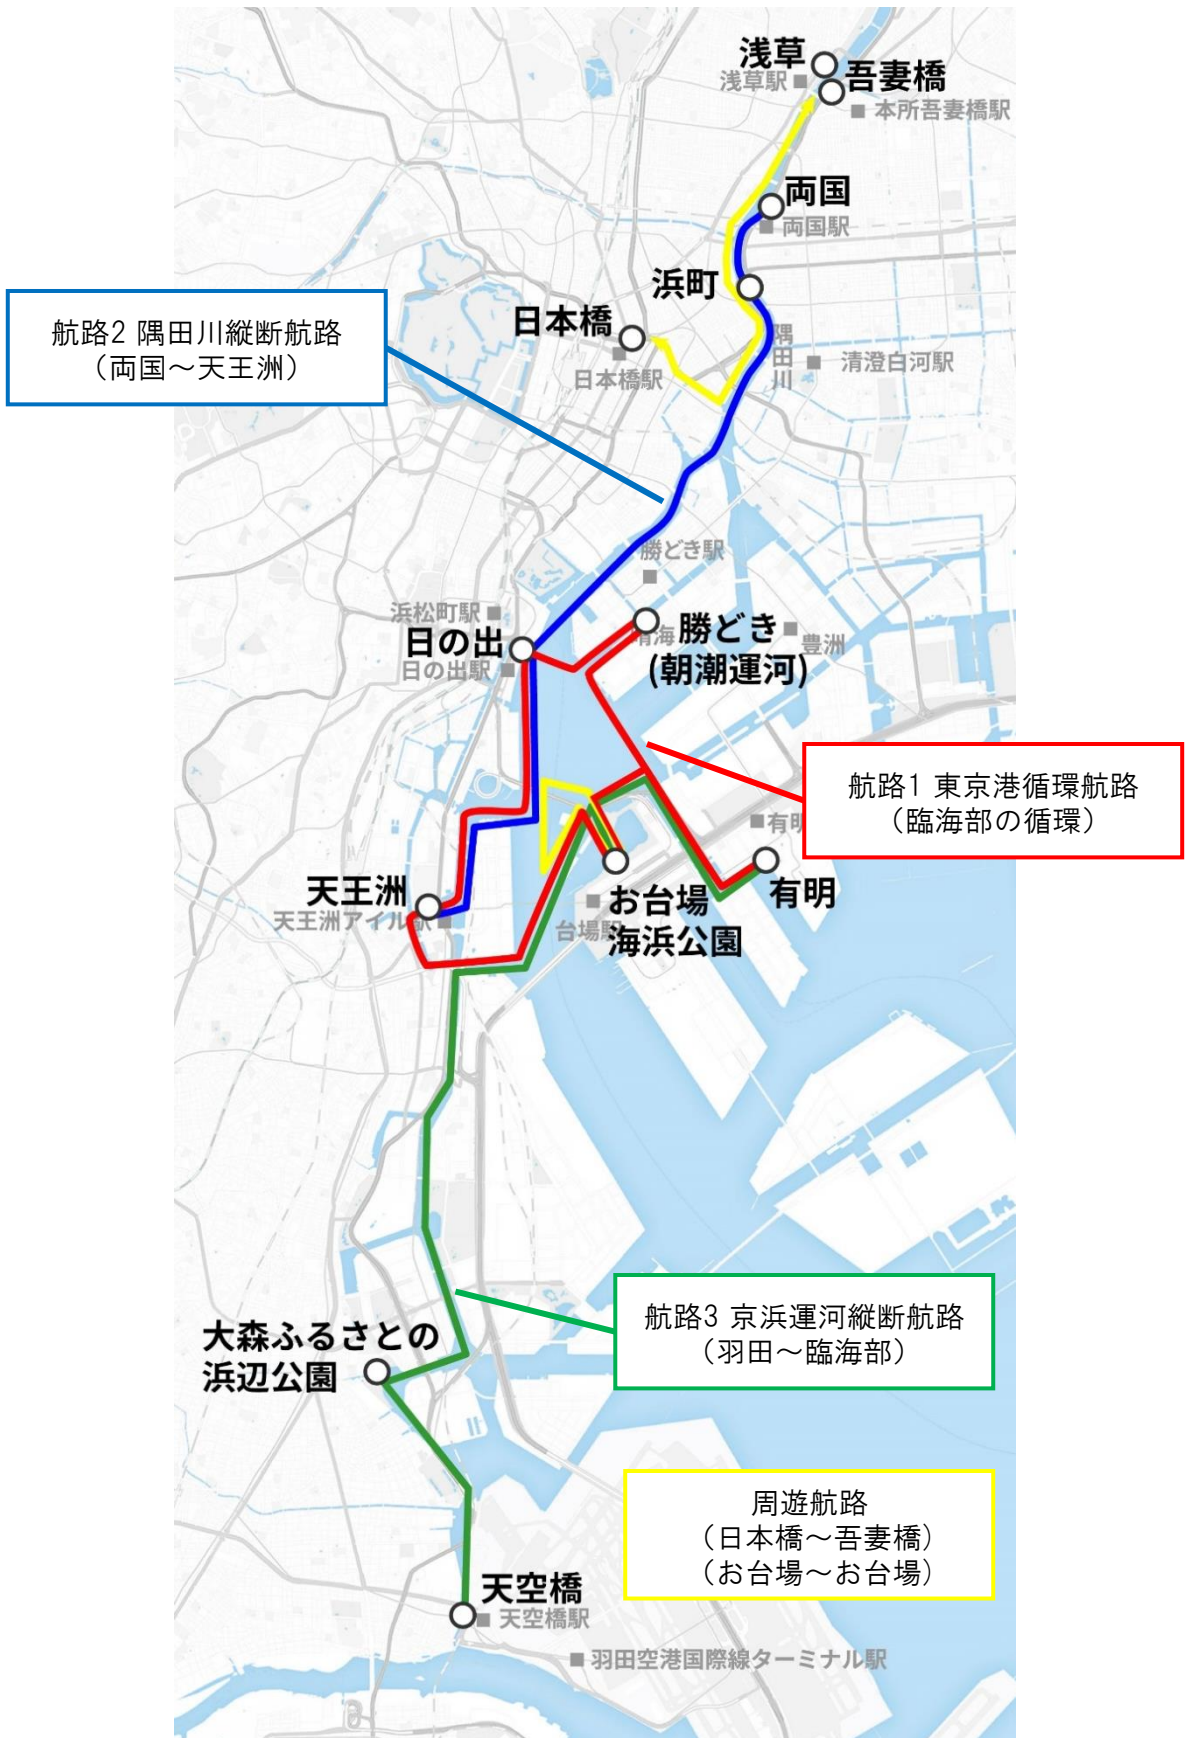

社会実験 航路案内

※航路2、3及び周遊航路の詳細な運航日、ダイヤ等は決まり次第、お知らせします。
※航路2、3では定期的な運航に加え、イベント等と連携した企画便の運航を予定しています。