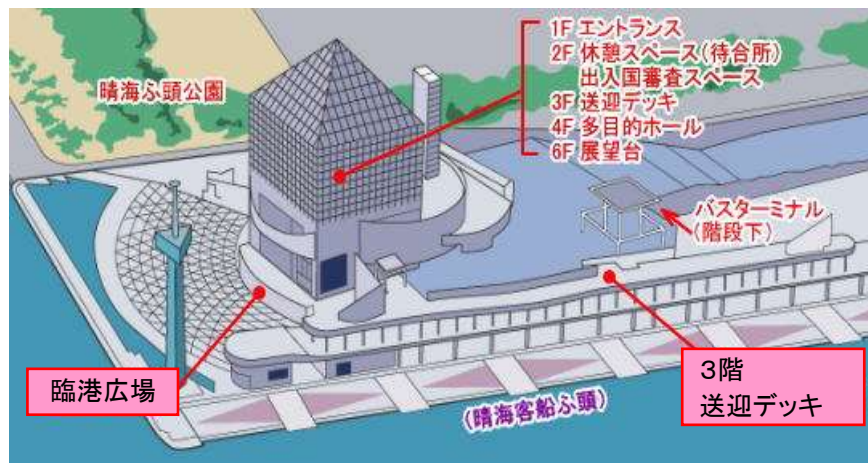

### 1 「晴海埠頭」行きバス乗り場案内図

JR 東京駅丸の内南口バス乗り場

JR 有楽町駅バス乗り場

都営大江戸線勝どき駅バス乗り場

### 2 晴海客船ターミナル3階送迎デッキ案内図

晴海客船ターミナル3階送迎デッキ