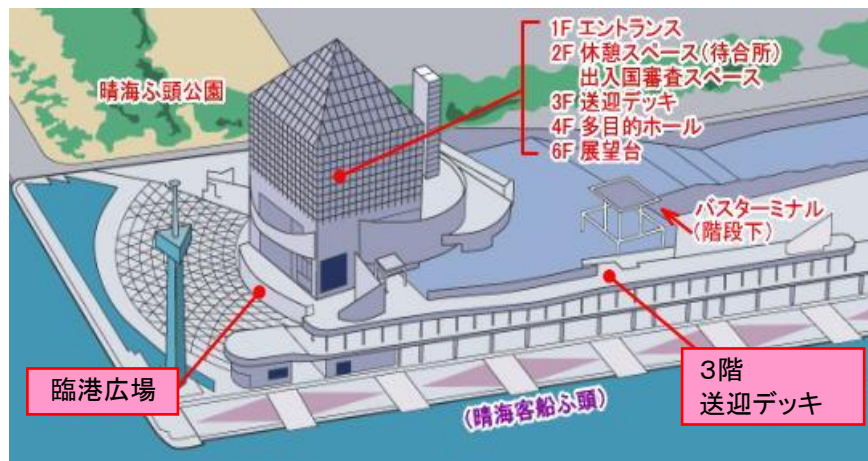

1 「晴海埠頭」行きバス乗り場案内図

JR 東京駅丸の内南口バス乗り場

JR 有楽町駅バス乗り場

都営大江戸線勝どき駅バス乗り場

2 晴海客船ターミナル3階送迎デッキ案内図

晴海客船ターミナル3階送迎デッキ