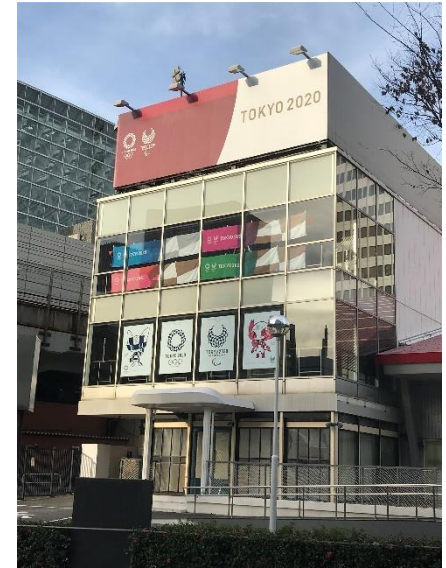

都立お台場海浜公園

（鳥の島沖から打ち上げ）

花火打ち上げイメージ

東京スポーツスクエアにおけるPRイベント

日時 1月24日（金）～26日（日）

場所 東京スポーツスクエア別館1階

- 内容**
- ①東京2020大会PR
 - ・パラリンピック体験コーナー
 - ・パラリンピックチケットPR など
 - ②東京産食材や伝統的な食のPR

大会半年前における様々な取組