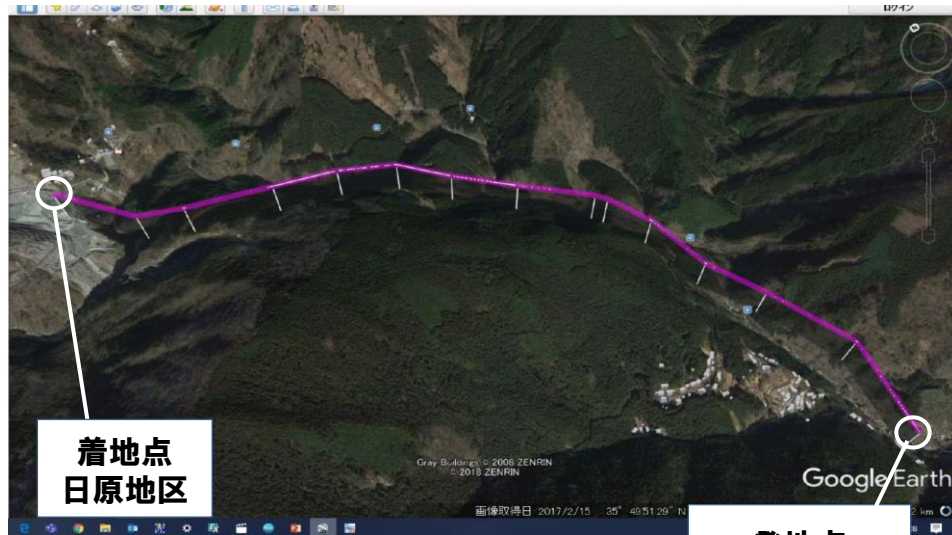

# 台風第21号による小笠原村の被害状況

倒木状況（父島 洲崎） 電線を巻き込み倒木

落石状況（父島 袋沢第一トンネル手前）

# 奥多摩町 日原地区 地元住民用仮設通路

## 輸送経路（イメージ）