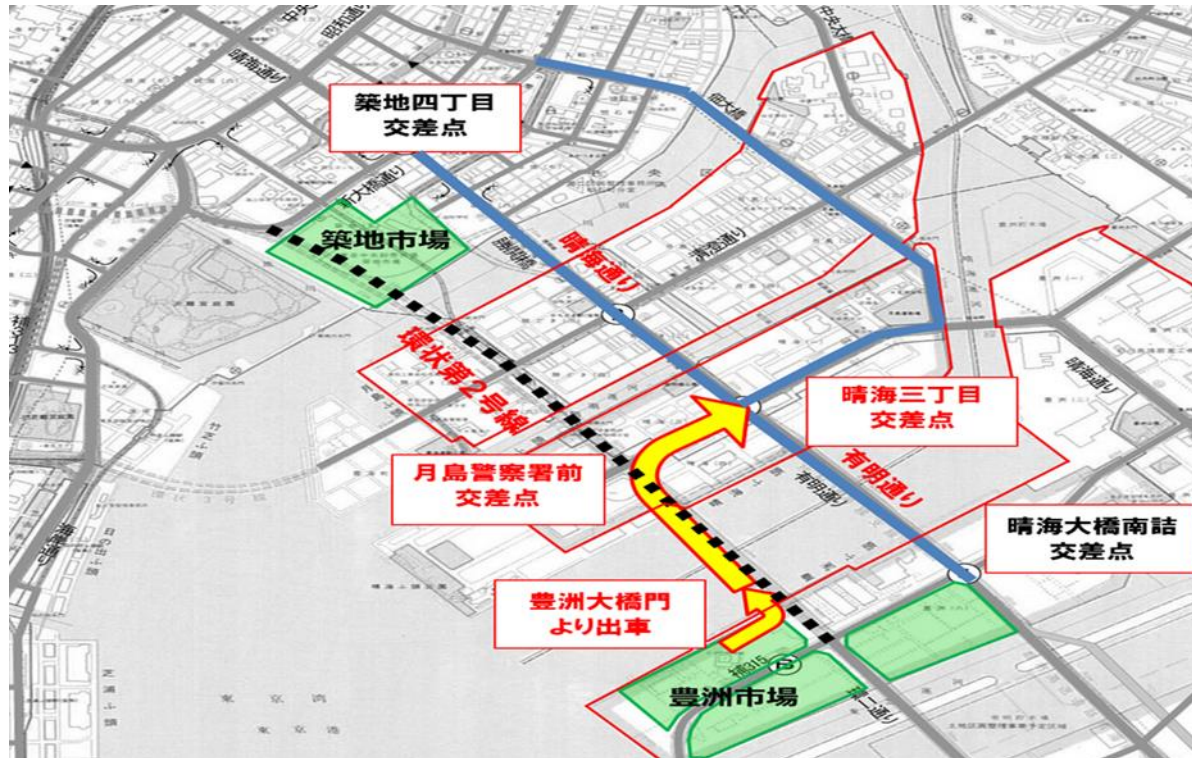

10月6日(土) 築地市場最終営業日

築地市場最終営業日	10月6日(土)
引越期間	10月6日(土)正午 ～10月10日(水)
豊洲市場開場	10月11日(木)

10月11日(木) 豊洲市場開場

環状第2号線上り線（豊洲→晴海）市場関係車両の部分通行

○通行対象車両
市場関係車両

○通行期間
10月11日（木）から
環状第2号線暫定開
通までの間

○通行時間
午前7時～午後6時