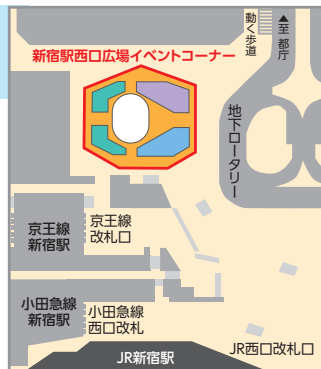

### ご当地カレー特集

KITTE 1階 アトリウム **8.24 WED** ▶ **30 TUE**

## 魅力発信ステージ! (土日開催)

ご当地ならではの、おススメの観光情報や特産品などを、ステージでご紹介! ご当地キャラも登場?!

## 第1回

入場無料

### 新宿駅西口広場 イベントコーナー

**7.23 SAT** ▶ **31 SUN**  
11:00~20:00 最終日は 17:00まで