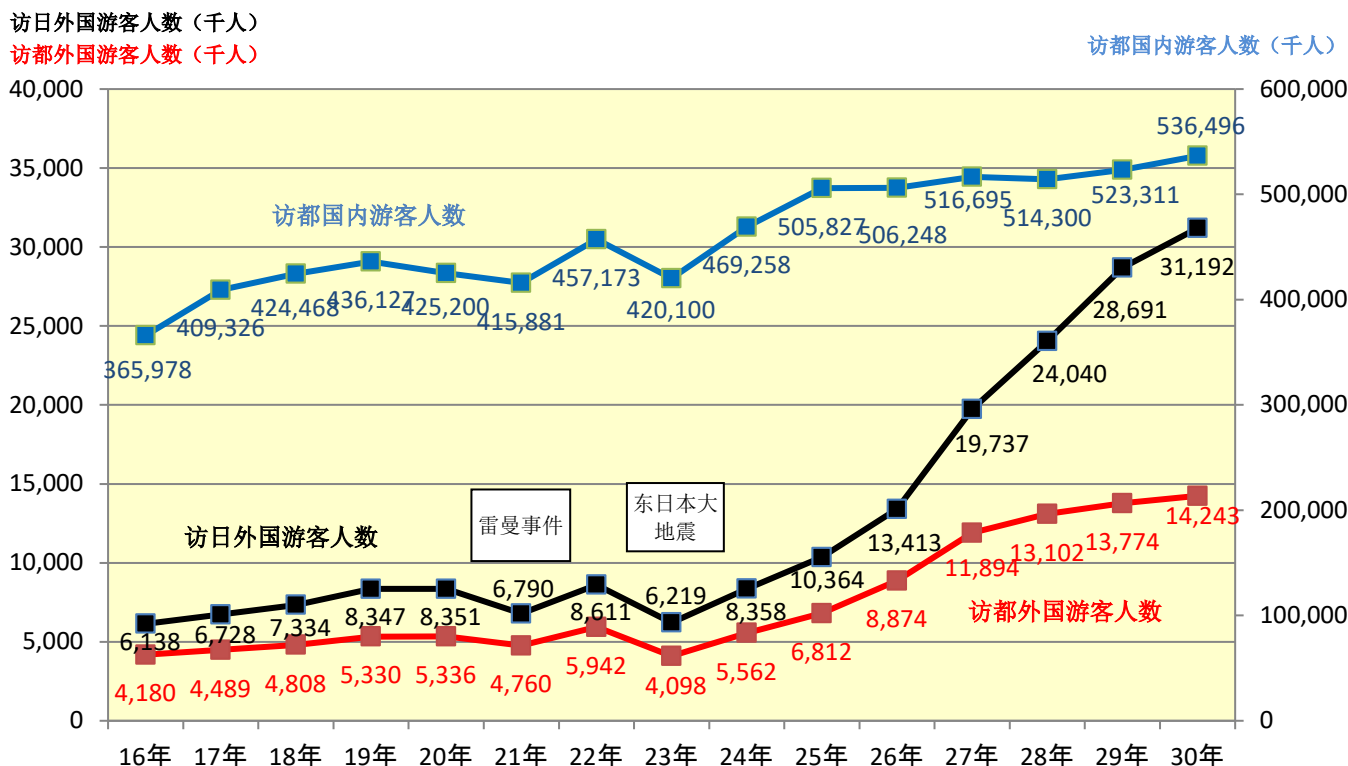

《访日・访都外国游客人数及访都国内游客人数的推移》

【从2004年起游客人数的推移】

	2004年	2005年	2006年	2007年	2008年	2009年	2010年	2011年	2012年	2013年	2014年	2015年	2016年	2017年	2018年	
访都外国游客人数	游客数(千人)	4,180	4,489	4,808	5,330	5,336	4,760	5,942	4,098	5,562	6,812	8,874	11,894	13,102	13,774	14,243
	与前年相比(%)	-	7.4	7.1	10.9	0.1	-10.8	24.8	-31.0	35.7	22.5	30.3	34.0	10.2	5.1	3.4
访都国内游客人数	游客数(千人)	365,978	409,326	424,468	436,127	425,200	415,881	457,173	420,100	469,258	505,827	506,248	516,695	514,300	523,311	536,496
	与前年相比(%)	-	11.8	3.7	2.7	-2.5	-2.2	9.9	-8.1	11.7	7.8	0.1	2.1	-0.5	1.8	2.5
访日外国人旅行者数	游客数(千人)	6,138	6,728	7,334	8,347	8,351	6,790	8,611	6,219	8,358	10,364	13,413	19,737	24,040	28,691	31,192
	与前年相比(%)	-	9.6	9.0	13.8	0.0	-18.7	26.8	-27.8	34.4	24.0	29.4	47.1	21.8	19.3	8.7

出自：访日外国游客人数
访都外国游客人数及访都国内游客人数

「访日外国游客人数」(JNTO)
「东京都游客人数等实况调查」(东京都)