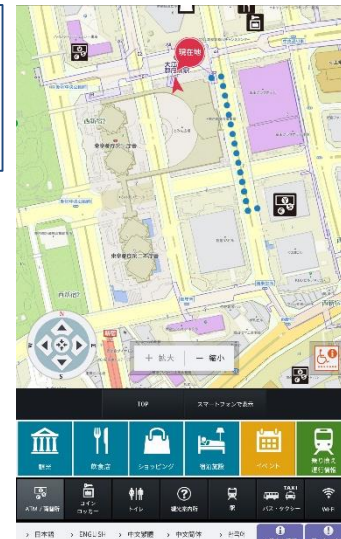

【参考资料】高智能观光导游数字标牌的功能等

- 多功能且操作简便
- 未操作时可作为导游板，触屏操作时提供更多功能和信息

触屏显示导游信息功能

即使离数字标牌很远也能利用其内容功能

提供免费Wi-Fi

灾害时信息提供功能

利用数字标牌的特长，发送动画形式的欢迎游客的短信短片等，展现东京魅力

数字标牌 显示界面示意图

首页是以设置地为起点的地图，显示各设施信息、从现在地到达目的地的路线

可以迅速检索外国游客问询较多的ATM、投币式存包柜、卫生间的位置、车站和公交站等

显示无障碍通道推荐线路

与东京观光官方网站“GO TOKYO”合作，提供各种娱乐活动的信息

实时显示换乘站和列车运行信息

与多语言菜单制作网站“EAT东京”合作，助你检索各类餐饮店的信息

数字标牌提供的内容

热点检索	観光	周边观光景点
	餐饮店	与“EAT东京”合作检索有外语菜单的各类餐饮店信息
	购物	百货店、免税店等周边的购物场所
	住宿设施	宾馆、旅馆等周边住宿设施信息
娱乐活动检索（换乘/运行信息）	娱乐活动	可以将周边预定举行的娱乐活动分成“本月活动”和“所有活动”进行检索
	换乘/运行信息	检索换乘车站和列车运行信息
快速检索	ATM/兑换处	可以利用国际信用卡的ATM和可以兑换外币的场所
	投币式存包柜	可以利用投币式存包柜的场所
	洗手间	显示洗手间位置，以及是否有对应人工造口护理、对应轮椅或对应婴幼儿使用的设备
	观光导游所	提供多语言观光导游的场所
	车站	周边车站
	公交·出租	路线公交、高速大巴、出租车乘车场
	Wi-Fi	免费Wi-Fi点
实用信息	吸烟处信息	提醒大家注意东京都内已经禁止路边吸烟的区段以及周边吸烟处
	Wi-Fi利用方法	免费Wi-Fi利用方法
遇到困难、麻烦时	丢了东西	按照“站内·车内”、“都营地铁·都营公交”、“出租车”、“机场”、“掉到路上或者不知道丢哪了”等分类咨询
	生病·受伤	“小病和受伤”、“急病、重伤”“交通事故”“配备AED除颤仪的场所”等
	火灾·地震	“起火”、“地震”时的第一对策