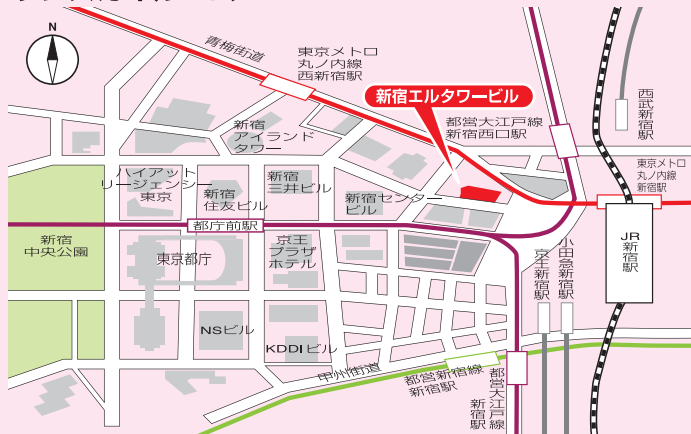

2015 介護就職デイ ふくしワーク就職フェア

11.11 新宿会場

11.26 立川会場

- 参加費用無料、予約不要
- 服装自由、入退場自由
- 1日で多くの企業と面接できるチャンスですので、履歴書を複数枚用意してご参加ください

11月11日(水) 新宿会場

〒163-1530
新宿区西新宿1-6-1新宿エルタワー30階
サンスカイルーム

10:30~12:00 **福祉業界セミナー**

タイトル「介護福祉の仕事 ホンネの話」
(受付時間10:00~10:30)

13:15~16:15 **福祉の仕事就職面接会**

(受付時間12:45~15:45)

23区内の会社**50社**参加予定

11月26日(木) 立川会場

〒190-8609
立川市緑町4-2立川地方合同庁舎3階
立川公共職業安定所 共用会議室1・2

13:00~16:00 **福祉の仕事就職面接会**

(受付時間12:30~15:30)

多摩地区の会社**26社**参加予定

※詳細は裏面をご覧ください。

参加対象

福祉分野での就職を希望される方

参加施設

東京都内の施設(新宿会場は50社、立川会場は26社を予定)

主な職種:施設介護職、ホームヘルパー、ケアマネージャー、看護師、看護助手 等

◆参加求人は、平成27年10月中旬から下旬に、東京労働局及び都内ハローワークのホームページで公開します。

問合せ先