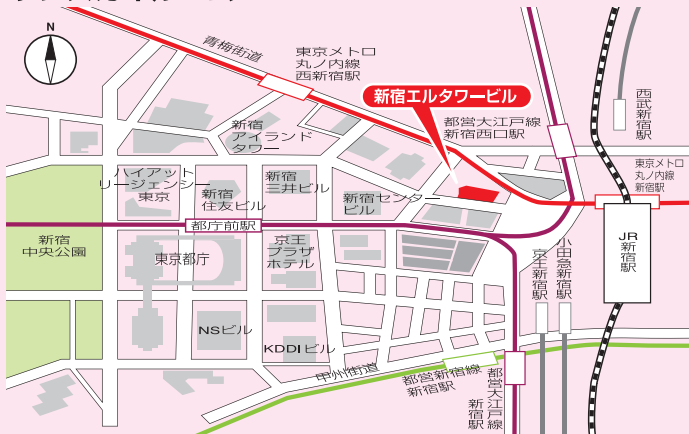

2015 介護就職デイ ふくしワーク就職フェア

11.11 新宿会場

11.26 立川会場

- 参加費用無料、予約不要
- 服装自由、入退場自由
- 1日で多くの企業と面接できるチャンスですので、履歴書を複数枚用意してご参加ください

11月11日(水) 新宿会場

〒163-1530
新宿区西新宿1-6-1新宿エルタワー30階
サンスカイルーム

10:30~12:00 **福祉業界セミナー**

タイトル「介護福祉の仕事 ホンネの話」
(受付時間10:00~10:30)

13:15~16:15 **福祉の仕事就職面接会**

(受付時間12:45~15:45)

23区内の会社**50社**参加予定

11月26日(木) 立川会場

〒190-8609
立川市緑町4-2立川地方合同庁舎3階
立川公共職業安定所 共用会議室1・2

13:00~16:00 **福祉の仕事就職面接会**

(受付時間12:30~15:30)

多摩地区の会社**26社**参加予定

※詳細は裏面をご覧ください。

参加対象

福祉分野での就職を希望される方

参加施設

東京都内の施設(新宿会場は50社、立川会場は26社を予定)

主な職種:施設介護職、ホームヘルパー、ケアマネージャー、看護師、看護助手 等

◆参加求人は、平成27年10月中旬から下旬に、東京労働局及び都内ハローワークのホームページで公開します。

問合せ先