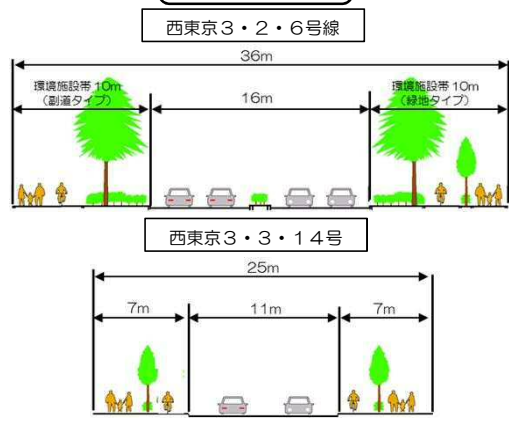

西東京3・2・6号調布保谷線（保谷第一小学校付近～埼玉県境）及び 西東京3・3・14号新東京所沢線（福泉寺通り～西東京3・2・6号線）の開通について

南側から北側方面を望む
(西東京3・2・6号線)

西側から東側方面を望む
(西東京3・3・14号線)

標準断面図

凡 例	
■	今回開通区間
■	整備済区間
■	事業中区間
—	主な現道
- - -	都 県 境
- - -	区 市 境
—+—+—+—	J R 線
+++++	私鉄線