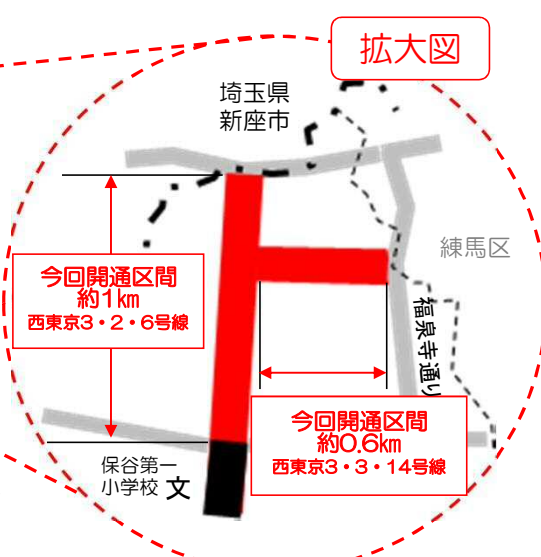

西東京3・2・6号調布保谷線（保谷第一小学校付近～埼玉県境）及び 西東京3・3・14号新東京所沢線（福泉寺通り～西東京3・2・6号線）の開通について

南側から北側方面を望む
(西東京3・2・6号線)

西側から東側方面を望む
(西東京3・3・14号線)

標準断面図

凡 例	
■	今回開通区間
■	整備済区間
■	事業中区間
—	主な現道
- - -	都 県 境
- - -	区 市 境
—+—+—+—	J R 線
+++++	私鉄線