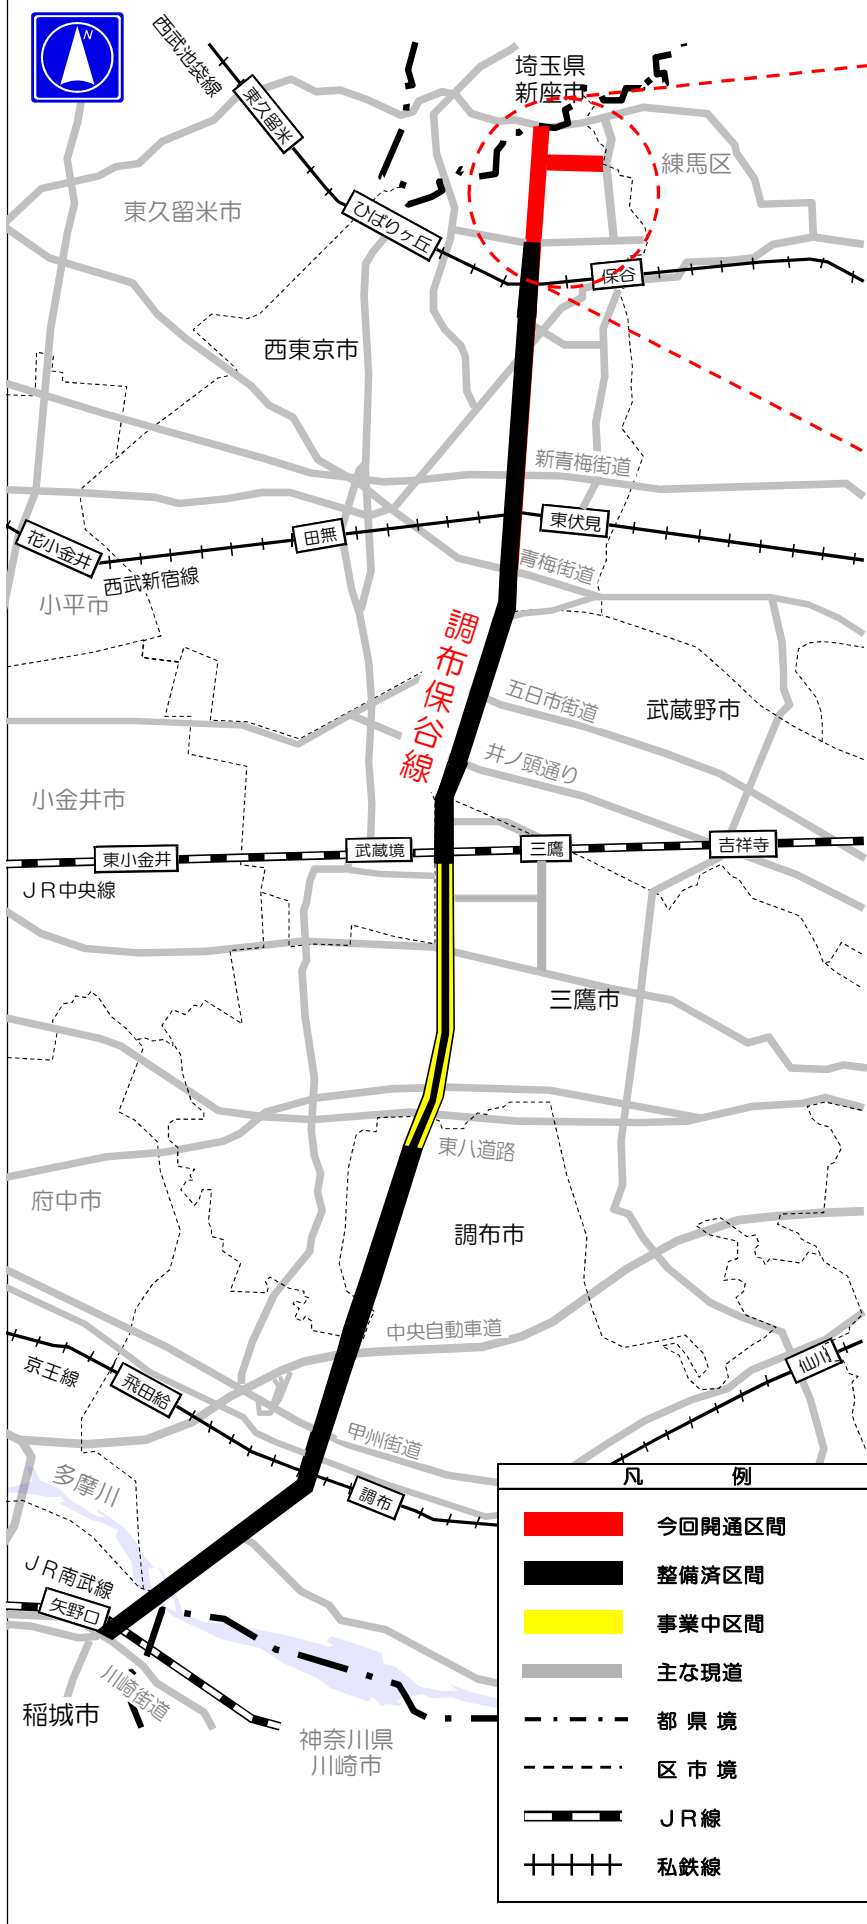

西東京3・2・6号調布保谷線（保谷第一小学校付近～埼玉県境）及び 西東京3・3・14号新東京所沢線（福泉寺通り～西東京3・2・6号線）の開通について

南側から北側方面を望む
(西東京3・2・6号線)

西側から東側方面を望む
(西東京3・3・14号線)

標準断面図

凡 例	
■	今回開通区間
■	整備済区間
■	事業中区間
—	主な現道
- - -	都 県 境
- - -	区 市 境
—+—+—+—	J R 線
+++++	私鉄線