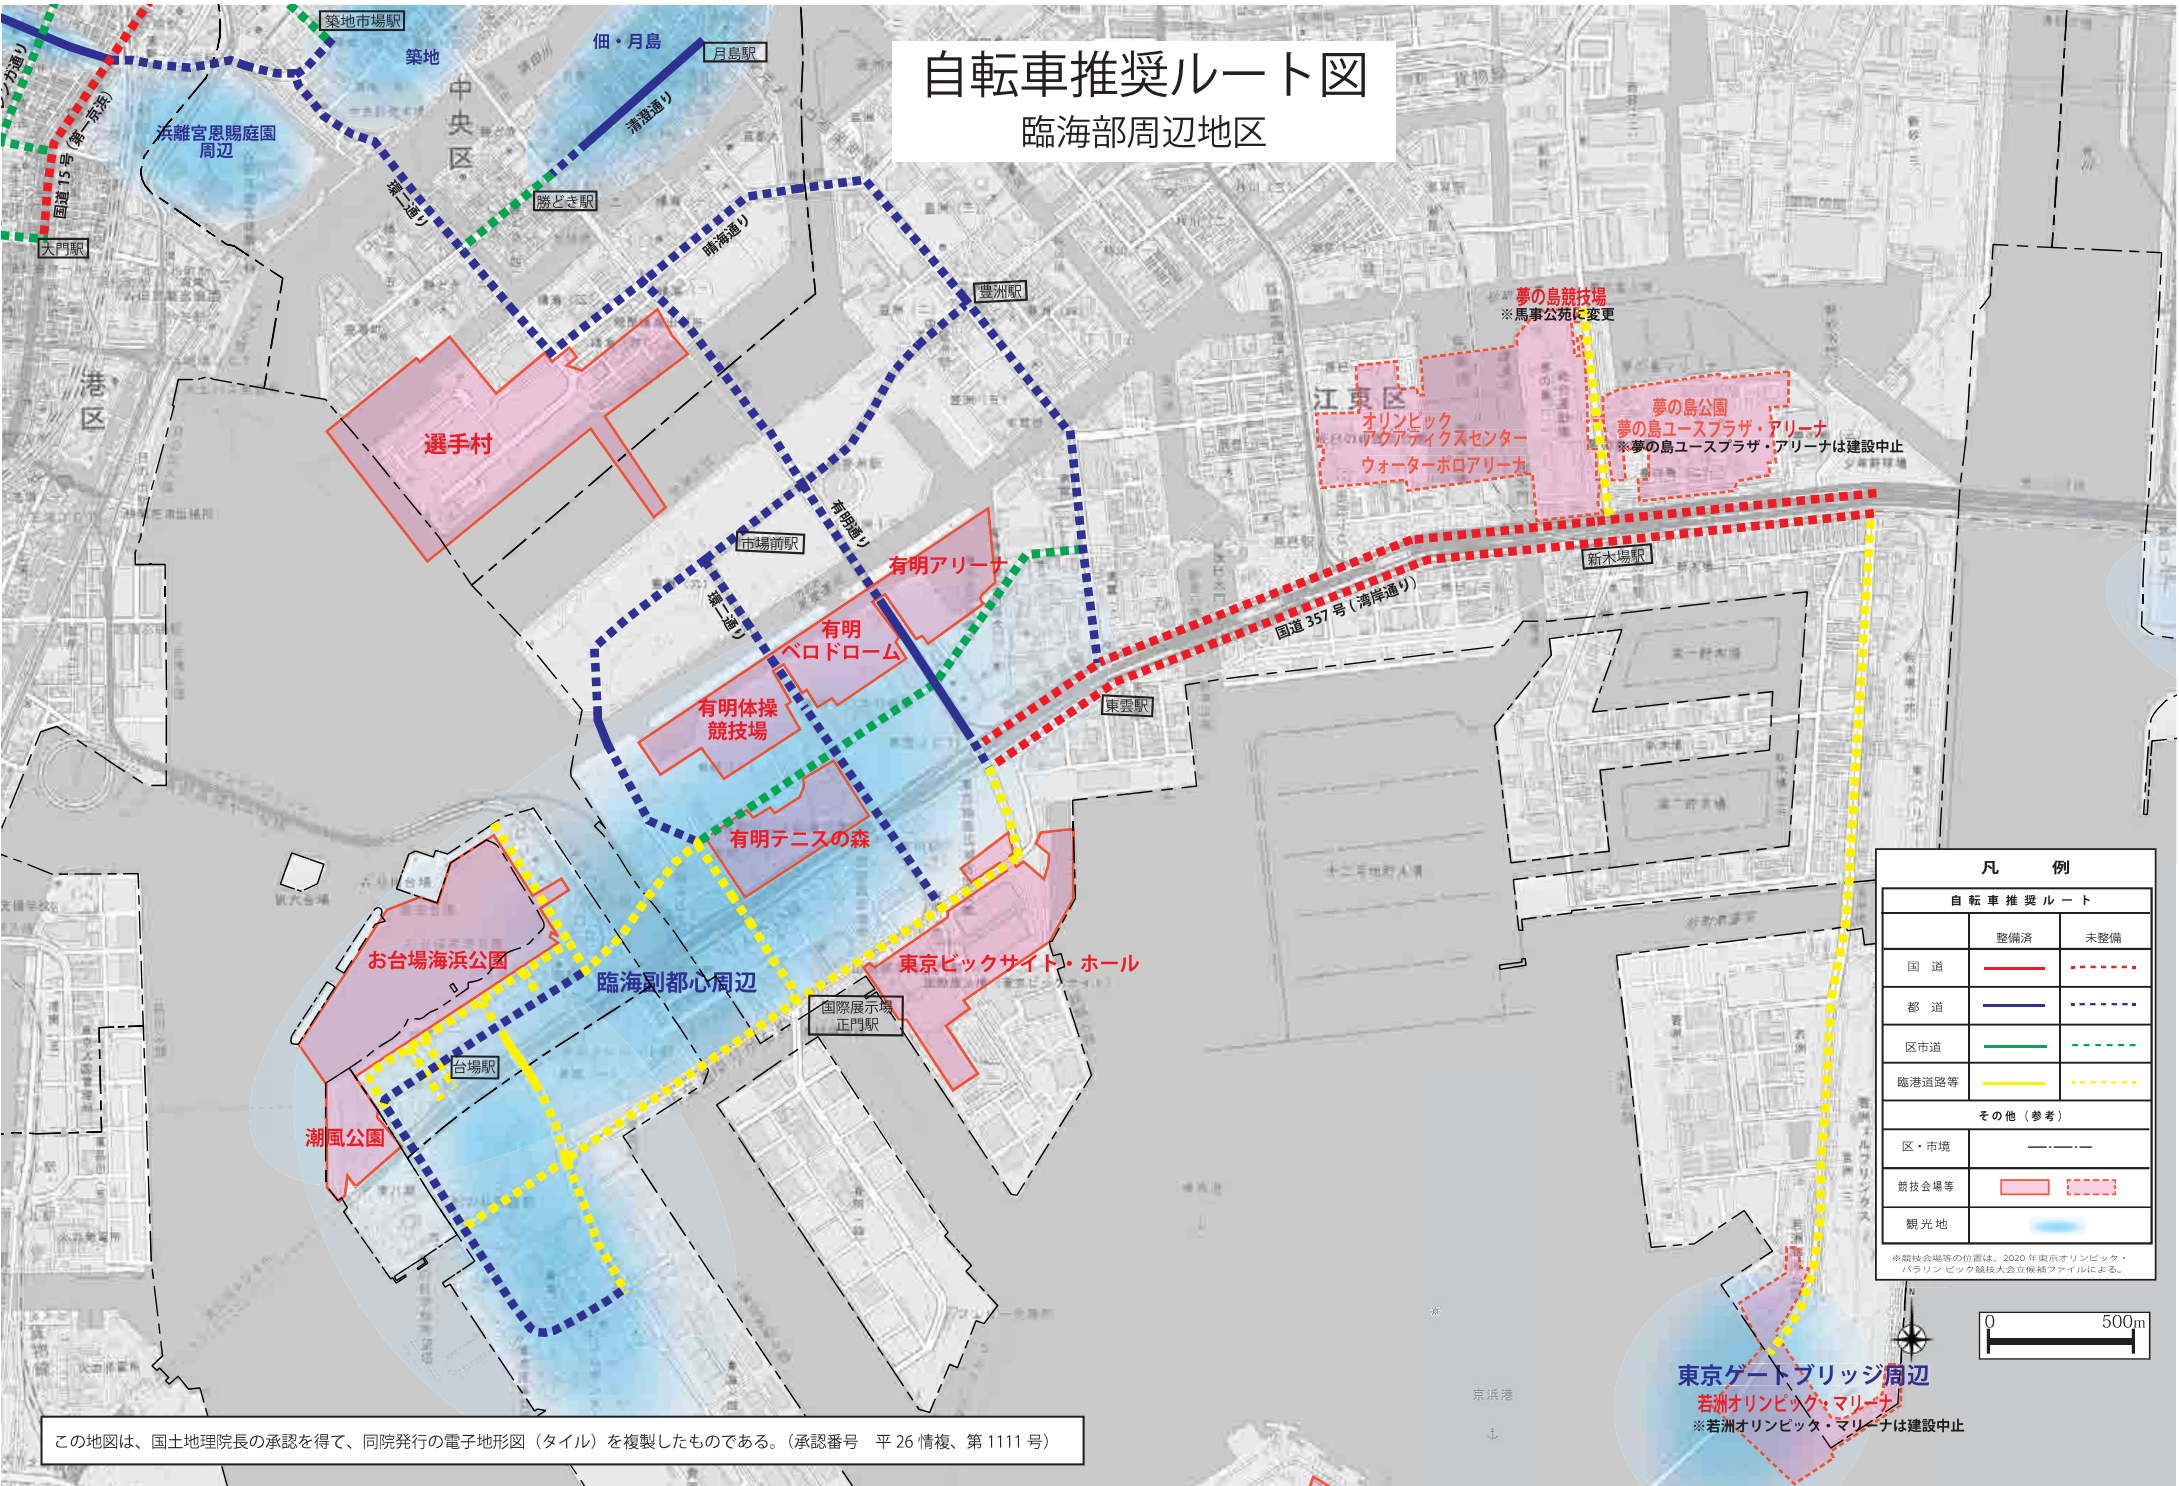

自転車推奨ルート図

臨海部周辺地区

凡 例		
自転車推奨ルート		
	整備済	未整備
国道		
都道		
区市道		
臨港道路等		
その他(参考)		
区・市境		
競技会場等		
観光地		

この地図は、国土地理院長の承認を得て、同院発行の電子地形図(タイル)を複製したものである。(承認番号 平 26 情複、第 1111 号)

東京ゲートブリッジ周辺
若洲オリンピック・マリナー
※若洲オリンピック・マリナーは建設中止